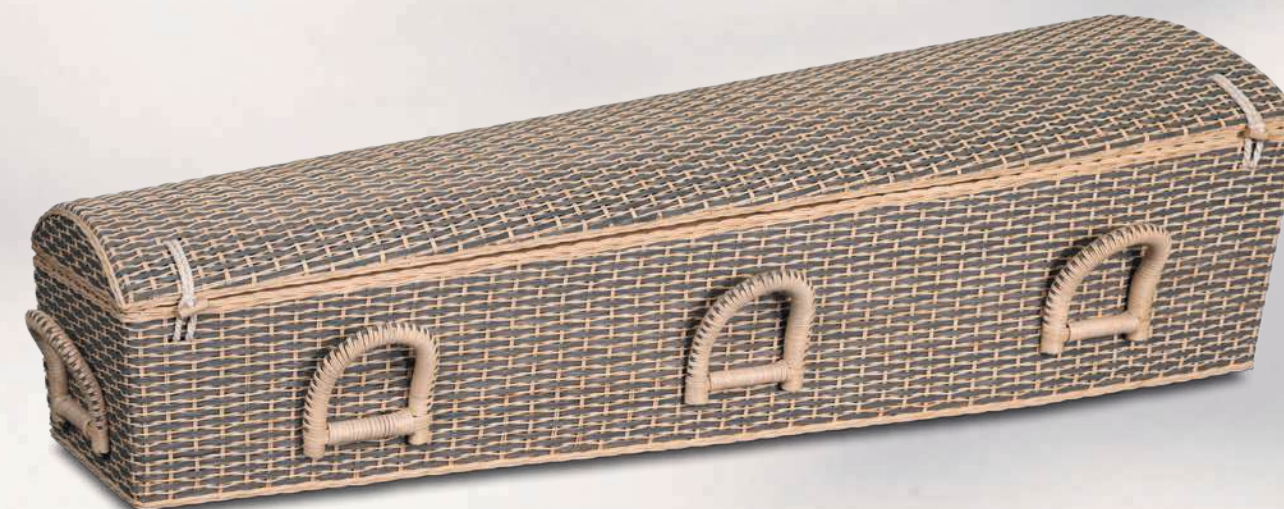

Gevlochten abaca

Eco natuur

Gevlochten pitriet

Eco natuur

20

21

17 Mand Abaca

Bekleding, strak ongebleekt katoen met gemêleerd koord

18 Mand Pitriet

Bekleding, strak ongebleekt katoen met gemêleerd koord