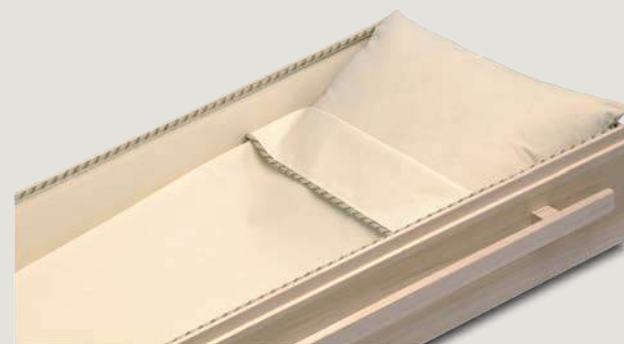

Bekleding, strak ongebleekt katoen met gemêleerd koord

Modern

Deze uitvaartkist heeft een eigentijds ontwerp. Het model heeft een strak design en is in tegenstelling tot de traditionele kist op de helft gedeeld. Hierdoor ontstaat een lage opberging die zeer toegankelijk is voor de nabestaanden.