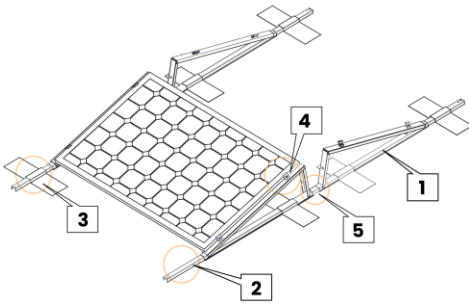

Montagepaket Aufständerung Ost-West Premium
SH-MTG-AOW

1	Produktname	Faltbares Dreieck	5	Produktname	Ost-West Verbinder
	Menge	4 Stk.		Menge	2 Stk.
2	Produktname	Systemverbinder			
	Menge	4 Stk.			
3	Produktname	Ballastplatte			
	Menge	8 Stk.			
4	Produktname	Verstellbare Endklemmen			
	Menge	8 Stk.			

plus

1 Zipptütchen mit folgendem Inhalt:

32 Stück selbstschneidende Schrauben

4,8x19mm

8 Schutzmaten für Ballastaufnahme

Kartonmaße: 1360x390x200mm

Gewicht 10,0 kg

Stand 8/23 Änderungen vorbehalten