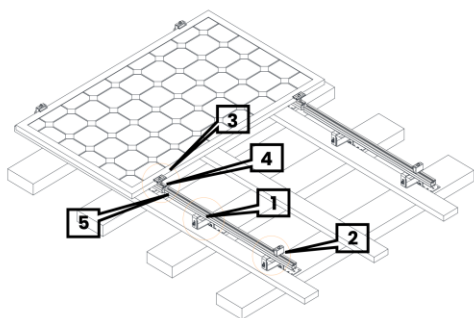

Montagepaket Ziegeldach SH-MTG-ZD

1	Produktname	Dachhaken	5	Produktname	Aluminiumschiene
	Menge	6 Stk.		Menge	4 Stk.
2	Produktname	Endklemmen			
	Menge	4 Stk.			
3	Produktname	Mittelklemmen			
	Menge	2 Stk.			
4	Produktname	Profilverbinder			
	Menge	2 Stk.			

1 Zipptütchen mit folgendem Inhalt:

8 Stück selbstschneidende Schrauben

4,8x19mm

12 Tellerkopfschrauben 8x100

6 Hammerkopfschrauben M10x25 inkl. Muttern

M10

Ein Paket – alles drin

Kartonmaße:

1220x145x90mm

Gewicht: 11,321 kg

Stand 8/23 Änderungen vorbehalten