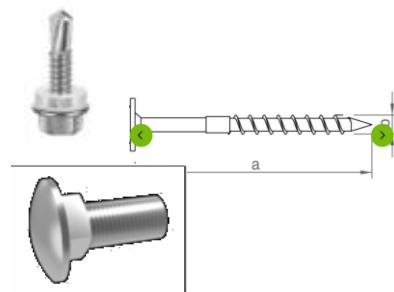

1 Zipptütchen mit folgendem Inhalt:

8 Stück selbstschneidende Schrauben

4,8x19mm

12 Tellerkopfschrauben 8x100

6 Hammerkopfschrauben M10x25 inkl. Muttern

M10

Ein Paket – alles drin

Kartonmaße:

1220x145x90mm

Gewicht: 11,321 kg

Stand 8/23 Änderungen vorbehalten