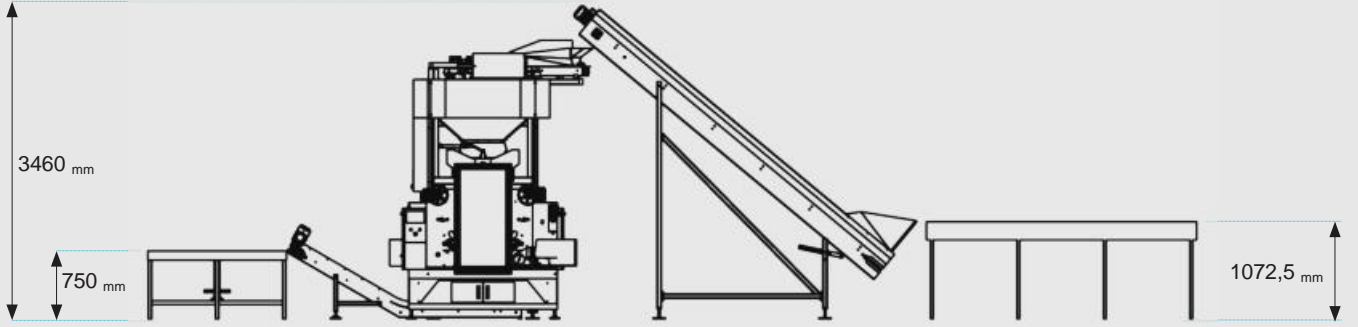

Filpak Paketleme ve Dolum Tesisleri Sanayi ve Ticaret A.Ş.

Gaziosmanpaşa OSB Mahallesi,
Namık Kemal Bulvarı, No: 4/A
Çerkezköy, Tekirdağ, Türkiye

Merkez : +90 212 452 0868
Fabrika : +90 282 726 1660
WhatsApp : +1 857 222 9124

E-posta: info@filpak.com.tr

www.filpak.com.tr