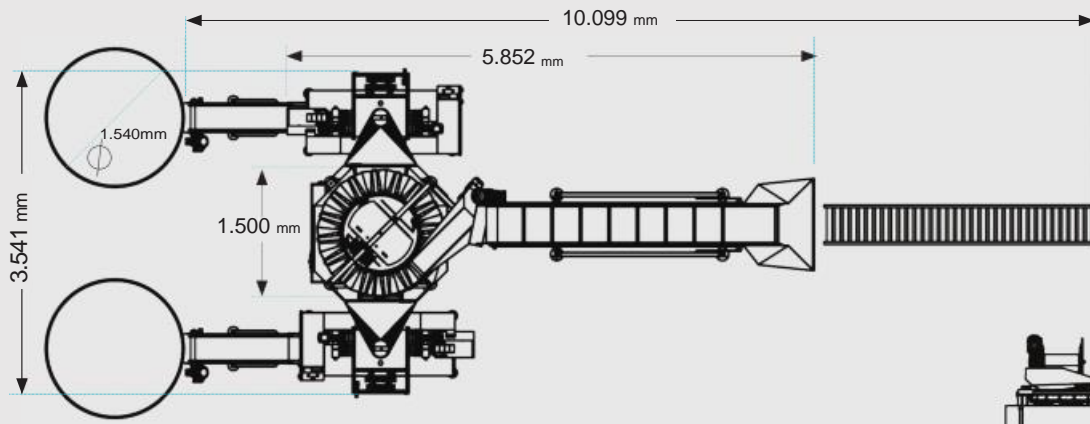

Filpak FTS-160 ve FTS-145 çok az bakım gerektirir ve yanlarında yüklü yedek parçalarıyla birlikte gelir.

FKS-30 Yükleme Elevatörü

FTS-160 Tartım Makinesi

FPS-145 Paketleme Makinesi