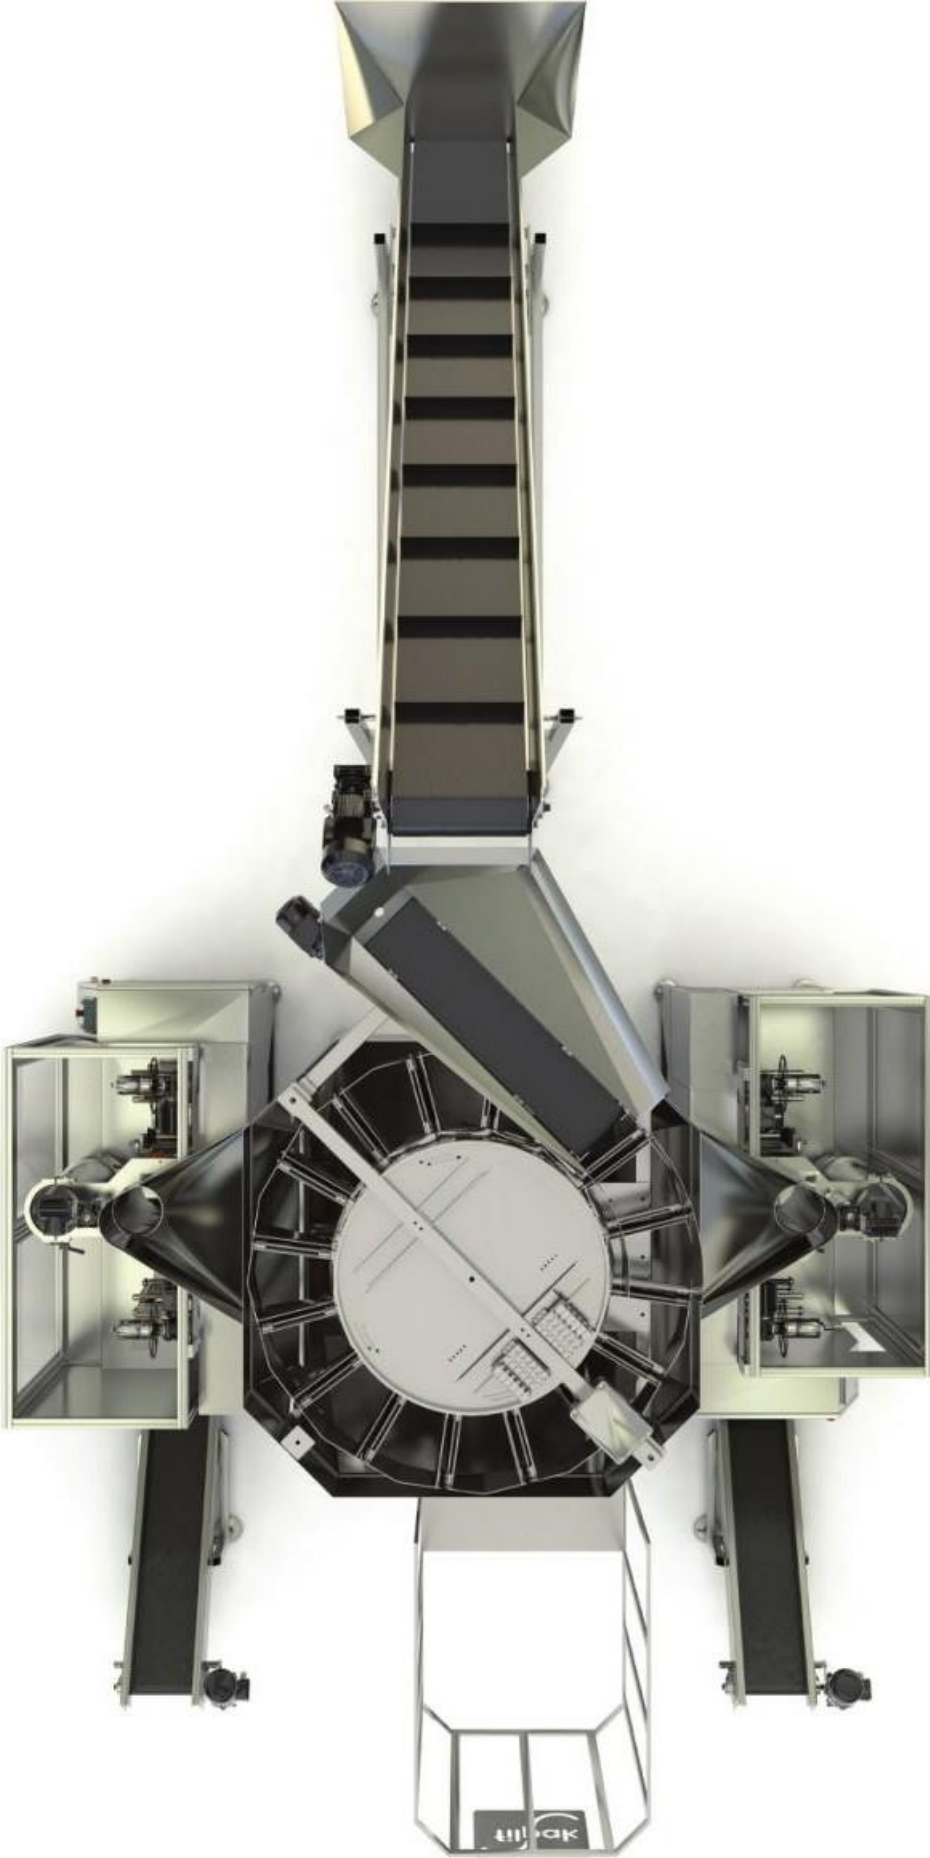

# OTOMATİK TARTIM VE PAKETLEME MAKİNESİ

# OTOMATİK TARTIM VE PAKETLEME MAKİNESİ

- Filpak FPS-145 paketleme makinesi, taze meyve ve sebzelerin Örgü Tüp Filelere ve Ekstrude Filelerde paketlenmesi için tasarlanmıştır. (Paketlenmiş ürünler örnekleri aşağıda gösterilmektedir)
- Filpak FPS-145 paketleme makinesi, paketleme sırasında çift tarafı termal olarak kapatılan film kullanmaktadır. FPS-145 ile 75 mm, 90 mm, 120 mm veya 140 mm genişlikte paketler kullanılabilir.
- Üst tarafında açılan delikler sayesinde paketin tutulması/taşınması kolaydır.
- Paketleme makinemizin kullandığı film kalınlığı müşteri isteğine bağlı olarak 55 mikrondan 100 mikrona kadar değişebilir.
- Paket termal kaynakla kapatılır.
- Ürün, paketlenicinin basılı logosu ve ürün tanıtım bilgileri ile kolayca özelleştirilebilir.
- Makinede çift tüp file tutulur, böylece makine durmadan tüp file otomatik olarak değiştirilebilir. Bu sayede otomatik olarak diğer tüpe geçebilir ve üretimden zaman kaybetmezsiniz.

**Makine, elektronik etiket yazıcısı ile,**

**çeşitli bilgileri içeren etiket yazdırarak paketlere yapıştırabilir.**

0.5 kg ila 10 kg arasında ürün tartılabilir ve paketlenir

Ürün ve ambalajın hacmine/boyutlarına bağlı olarak üretim hızı dakikada 24-36 paket arasındadır.

Paketleniciden çıkan örnek ürünler.

Çok hassas tartım imkânına sahip 16 büyük hareketli kefi vardır

Filpak FTS-160, tamamen paslanmaz çelik malzemeden yapılmış çok sağlam ve güçlü bir gövdeye sahiptir.

Filpak FTS-145 ve FTS-160'nin dokunmatik renkli LCD ekranları operatörlere kolay kullanma ve takip imkânı sağlar.