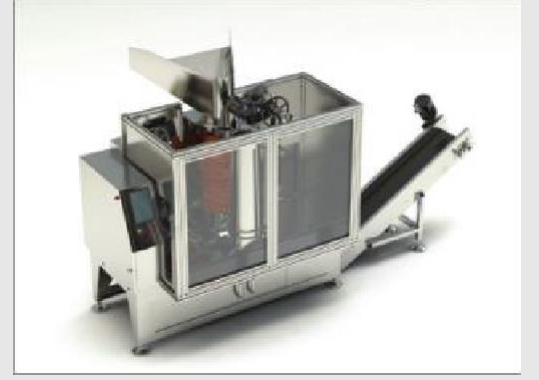

# OTOMATİK TARTIM VE PAKETLEME MAKİNESİ

- Filpak FPS-145 paketleme makinesi, taze meyve ve sebzelerin Örgü Tüp Filelere ve Ekstrude Filelerde paketlenmesi için tasarlanmıştır. (Paketlenmiş ürünler örnekleri aşağıda gösterilmektedir)
- Filpak FPS-145 paketleme makinesi, paketleme sırasında çift tarafı termal olarak kapatılan film kullanmaktadır. FPS-145 ile 75 mm, 90 mm, 120 mm veya 140 mm genişlikte paketler kullanılabilir.
- Üst tarafında açılan delikler sayesinde paketin tutulması/taşınması kolaydır.
- Paketleme makinemizin kullandığı film kalınlığı müşteri isteğine bağlı olarak 55 mikrondan 100 mikrona kadar değişebilir.
- Paket termal kaynakla kapatılır.
- Ürün, paketlenicinin basılı logosu ve ürün tanıtım bilgileri ile kolayca özelleştirilebilir.
- Makinede çift tüp file tutulur, böylece makine durmadan tüp file otomatik olarak değiştirilebilir. Bu sayede otomatik olarak diğer tüpe geçebilir ve üretimden zaman kaybetmezsiniz.

Paketleniciden çıkan örnek ürünler.

Çok hassas tartım imkânına sahip 16 büyük hareketli kefi vardır

Filpak FTS-160, tamamen paslanmaz çelik malzemeden yapılmış çok sağlam ve güçlü bir gövdeye sahiptir.

Filpak FTS-145 ve FTS-160'nin dokunmatik renkli LCD ekranları operatörlere kolay kullanma ve takip imkânı sağlar.

Filpak FTS-160 ve FTS-145 çok az bakım gerektirir ve yanlarında yüklü yedek parçalarıyla birlikte gelir.

FKS-30 Yükleme Elevatörü

FTS-160 Tartım Makinesi

FPS-145 Paketleme Makinesi