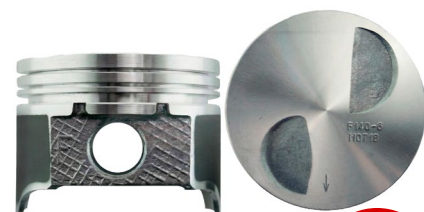

Código: CH90

SÓLO
\$1,093
PRECIO POR JUEGO

Pistones DC

MAZDA 3 CX7 4 CIL 2.3 MZR DOHC 16 VAL 09/13

Código: F138

SÓLO
\$1,806
PRECIO POR JUEGO

Pistones DC

FORD PINTO COURIER RANGER PICK UP 4 CIL 140 2.3 VIN A M S X SOHC 8 VAL 89/95