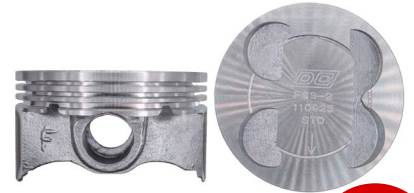

Pistones DC

FORD FIESTA 1.6 DURATEC 16HDEX TI-VCT
DOHC 16 VALVULAS 11/16