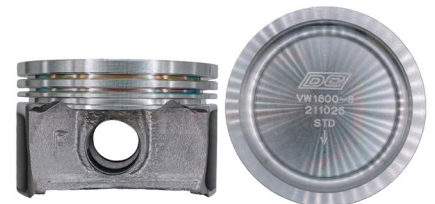

Pistones DC

VW VENTO SEAT TOLEDO 4 CIL 1.6 76.50 MM
DOHC CLSA CLRA 16 VAL 13/16

Código: VW1600-6

SÓLO
$1,211
PRECIO POR JUEGO

Contamos con servicio exprés a todo México.
Vigencia del 01 al 30 de abril 2026 o hasta agotar existencias.
Los precios listados ya incluyen IVA.
Llámanos al 33 3770-8000

Asesores capacitados para
resolver todas tus dudas
sobre motor.