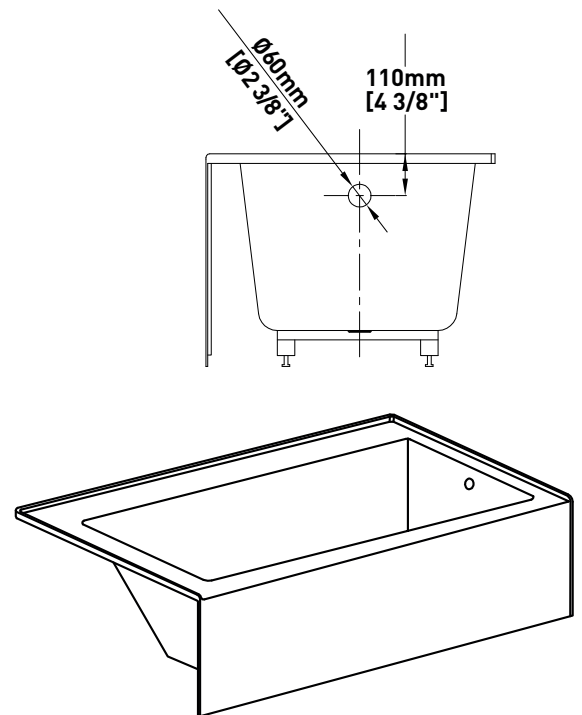

AKKK0N6030LWH DIMENSIONS : Longueur/Length : 1524mm / 60" • Largeur/Width : 762mm / 30" • Hauteur/Height : 560mm / 22"

AKKK0N6030RWH DIMENSIONS : Longueur/Length : 1524mm / 60" • Largeur/Width : 762mm / 30" • Hauteur/Height : 560mm / 22"

CARACTÉRISTIQUES

- Installation en alcôve avec fond surélevé (AFR)
- Surface en acrylique résistante aux taches, renforcée de fibre de verre.
- Facile à installer avec ses pattes de nivellement et ses brides de carrelage (hauteur 1") intégrées sur trois côtés

- Disponible en configuration de drain à gauche ou à droite
- Tablier de façade 22 po
- Fini blanc lustré.
- Trop-plein rond et drain vendus séparément.

FEATURES

- Alcove (AFR) above the floor installation
- Stain-resistant acrylic surface and fibreglass-reinforced construction ensure strength and long-term durability.
- Easy to install with levelling legs and integrated 3-sided tile flange (height 1").

- Available with left or right drain configuration
- 22" high skirt
- Glossy white finish.
- Round overflow and drain sold separately.