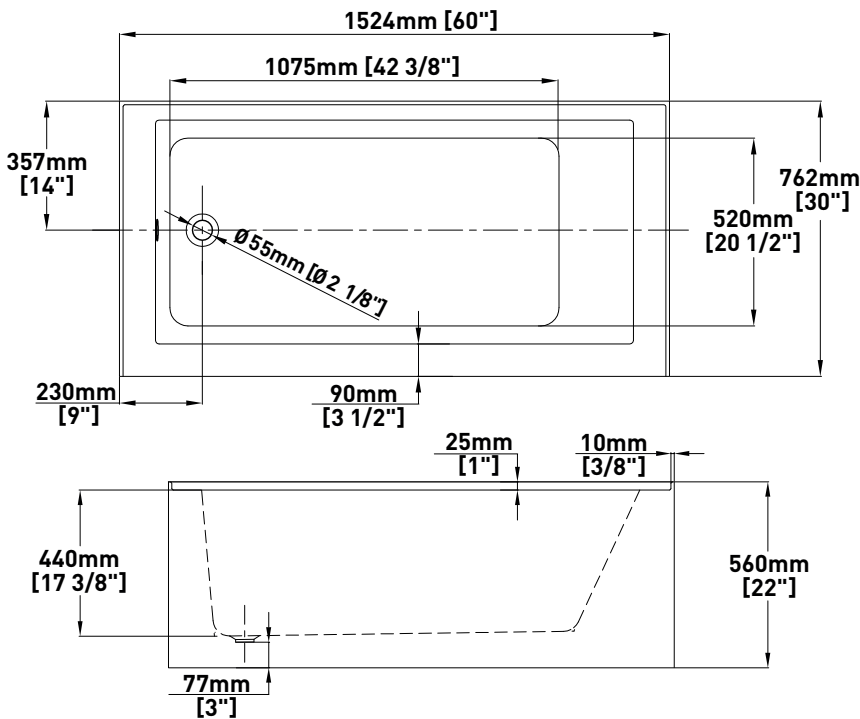

AKKK0N6030LWH DIMENSIONS : Longueur/Length : 1524mm / 60" • Largeur/Width : 762mm / 30" • Hauteur/Height : 560mm / 22"

AKKK0N6030RWH DIMENSIONS : Longueur/Length : 1524mm / 60" • Largeur/Width : 762mm / 30" • Hauteur/Height : 560mm / 22"

CARACTÉRISTIQUES

- Installation en alcôve avec fond surélevé (AFR)
- Surface en acrylique résistante aux taches, renforcée de fibre de verre.
- Facile à installer avec ses pattes de nivellement et ses brides de carrelage (hauteur 1") intégrées sur trois côtés

- Disponible en configuration de drain à gauche ou à droite
- Tablier de façade 22 po
- Fini blanc lustré.
- Trop-plein rond et drain vendus séparément.

FEATURES

- Alcove (AFR) above the floor installation
- Stain-resistant acrylic surface and fibreglass-reinforced construction ensure strength and long-term durability.
- Easy to install with levelling legs and integrated 3-sided tile flange (height 1").

- Available with left or right drain configuration
- 22" high skirt
- Glossy white finish.
- Round overflow and drain sold separately.