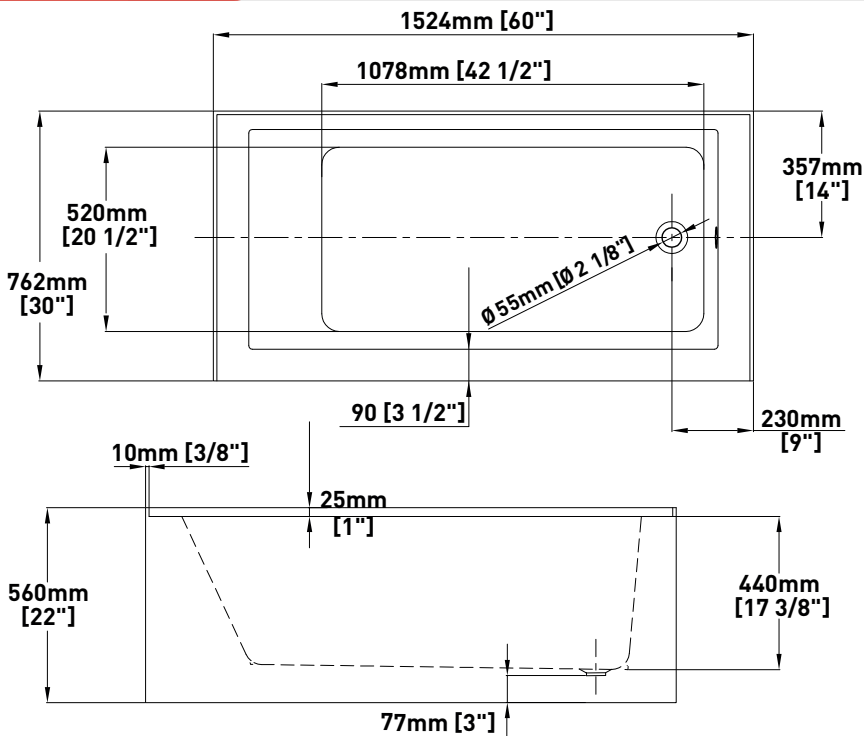

AKKK0N6030LWH DIMENSIONS : Longueur/Length : 1524mm / 60" • Largeur/Width : 762mm / 30" • Hauteur/Height : 560mm / 22"

AKKK0N6030RWH DIMENSIONS : Longueur/Length : 1524mm / 60" • Largeur/Width : 762mm / 30" • Hauteur/Height : 560mm / 22"

CARACTÉRISTIQUES

- Installation en alcôve avec fond surélevé (AFR)
- Surface en acrylique résistante aux taches, renforcée de fibre de verre.
- Facile à installer avec ses pattes de nivellement et ses brides de carrelage (hauteur 1") intégrées sur trois côtés

- Disponible en configuration de drain à gauche ou à droite
- Tablier de façade 22 po
- Fini blanc lustré.
- Trop-plein rond et drain vendus séparément.

FEATURES

- Alcove (AFR) above the floor installation
- Stain-resistant acrylic surface and fibreglass-reinforced construction ensure strength and long-term durability.
- Easy to install with levelling legs and integrated 3-sided tile flange (height 1").

- Available with left or right drain configuration
- 22" high skirt
- Glossy white finish.
- Round overflow and drain sold separately.