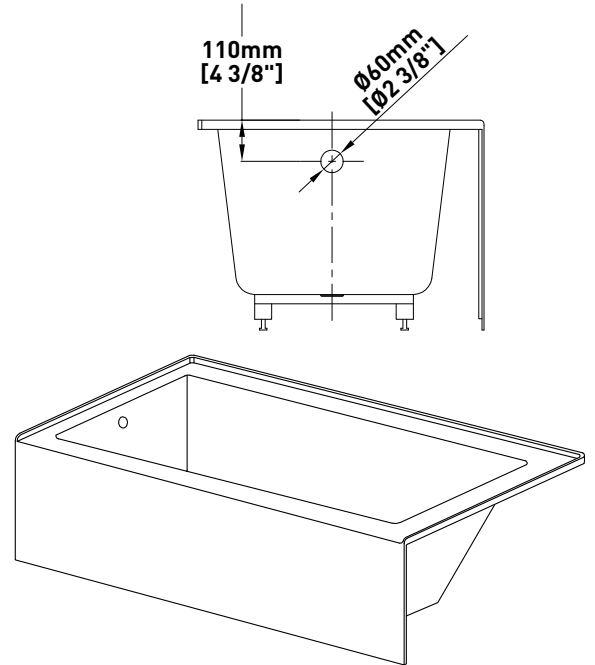

AKKK0N6030LWH DIMENSIONS : Longueur/Length : 1524mm / 60" • Largeur/Width : 762mm / 30" • Hauteur/Height : 560mm / 22"

AKKK0N6030RWH DIMENSIONS : Longueur/Length : 1524mm / 60" • Largeur/Width : 762mm / 30" • Hauteur/Height : 560mm / 22"

CARACTÉRISTIQUES

- Installation en alcôve avec fond surélevé (AFR)
- Surface en acrylique résistante aux taches, renforcée de fibre de verre.
- Facile à installer avec ses pattes de nivellement et ses brides de carrelage (hauteur 1") intégrées sur trois côtés

- Disponible en configuration de drain à gauche ou à droite
- Tablier de façade 22 po
- Fini blanc lustré.
- Trop-plein rond et drain vendus séparément.

FEATURES

- Alcove (AFR) above the floor installation
- Stain-resistant acrylic surface and fibreglass-reinforced construction ensure strength and long-term durability.
- Easy to install with levelling legs and integrated 3-sided tile flange (height 1").

- Available with left or right drain configuration
- 22" high skirt
- Glossy white finish.
- Round overflow and drain sold separately.