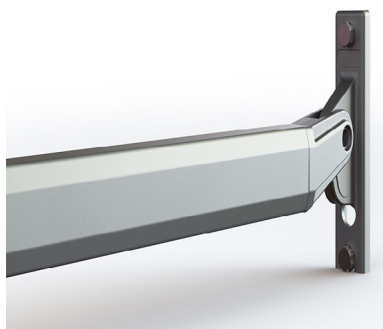

FÖNSTERMARKIS

SENSA DESIGN

Enyrooms egenutvecklade fönstermarkis med liten stilren fyrkantig kassett

- Max bredd 320 cm
- Max utfall 100 cm
- Kassett, armar och frontprofil i 3 standardkulörer
- Vindklass 3

TEKNISK SPECIFIKATION

PROFILFÄRG

- GRÅ
- SVART
- VIT

FRONTPROFIL

- SENSА DESIGN FRONTPROFIL

KONSOLER

- VÄGGKONSOL, GALVANISERAD

MANÖVRERING	Dragband
	Motor
STYRNING	Kabelmotor
	Radiomotor med fjärrkontroll eller väggsändare
	Sol och vindsensor
	Skaksensor
MAX BREDD	Appstyrning
	320 cm
MEDFÖLJANDE INFÄSTNING	Väggkonsol, galvaniserad
ARMAR	40, 50, 60, 70, 80, 90, 100 cm
	0-270 cm = 2 armar
	271-320 cm = 3 armar
HÅRDVARA	Pulverlackerade armar, kassett och profiler som erbjuds i färgerna vit, silver eller svart struktur. Justerbar fjädring i fallarmarna för optimal dukspänning och stabilitet.
VÄV ALTERNATIV	Välj mellan screenväv med genomsikt eller markisväv i akrylfiber
VINDKLASS	Vindklass 3
TILLVAL	Väggkonsol Lackerad, vit eller svart
	Nischkonsol 45, 65, 100, 130, 185 mm
	Hirschmann

Väggmontering Sensa Design (mm)

Sensa Design Kassett

Infästning arm