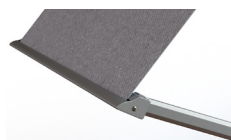

FÖNSTERMARKIS

SENSA DESIGN

Enyrooms egenutvecklade fönstermarkis med liten stilren fyrkantig kassett

- Max bredd 320 cm
- Max utfall 100 cm
- Kassett, armar och frontprofil i 3 standardkulörer
- Vindklass 3

TEKNISK SPECIFIKATION

PROFILFÄRG

- GRÅ
- SVART
- VIT

FRONTPROFIL

- SENSА DESIGN FRONTPROFIL

KONSOLER

- VÄGGKONSOL, GALVANISERAD

MANÖVRERING	Dragband
	Motor
STYRNING	Kabelmotor
	Radiomotor med fjärrkontroll eller väggsändare
	Sol och vindsensor
	Skaksensor
MAX BREDD	Appstyrning
	320 cm
MEDFÖLJANDE INFÄSTNING	Väggkonsol, galvaniserad
ARMAR	40, 50, 60, 70, 80, 90, 100 cm
	0-270 cm = 2 armar
	271-320 cm = 3 armar
HÅRDVARA	Pulverlackerade armar, kassett och profiler som erbjuds i färgerna vit, silver eller svart struktur. Justerbar fjädring i fallarmarna för optimal dukspänning och stabilitet.
VÄV ALTERNATIV	Välj mellan screenväv med genomsikt eller markisväv i akrylfiber
VINDKLASS	Vindklass 3
TILLVAL	Väggkonsol Lackerad, vit eller svart
	Nischkonsol 45, 65, 100, 130, 185 mm
	Hirschmann

Väggmontering Sensa Design (mm)

Sensa Design Kassett

Infästning arm