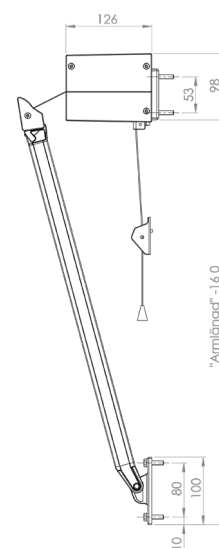

FÖNSTERMARKIS

SENSA DESIGN

Enyrooms egenutvecklade fönstermarkis med liten stilren fyrkantig kassett

- Max bredd 320 cm
- Max utfall 100 cm
- Kassett, armar och frontprofil i 3 standardkulörer
- Vindklass 3

TEKNISK SPECIFIKATION

PROFILFÄRG

- GRÅ
- SVART
- VIT

FRONTPROFIL

- SENSА DESIGN FRONTPROFIL

KONSOLER

- VÄGGKONSOL, GALVANISERAD

MANÖVRERING	Dragband
	Motor
STYRNING	Kabelmotor
	Radiomotor med fjärrkontroll eller väggsändare
	Sol och vindsensor
	Skaksensor
MAX BREDD	Appstyrning
	320 cm
MEDFÖLJANDE INFÄSTNING	Väggkonsol, galvaniserad
ARMAR	40, 50, 60, 70, 80, 90, 100 cm
	0-270 cm = 2 armar
	271-320 cm = 3 armar
HÅRDVARA	Pulverlackerade armar, kassett och profiler som erbjuds i färgerna vit, silver eller svart struktur. Justerbar fjädring i fallarmarna för optimal dukspänning och stabilitet.
VÄV ALTERNATIV	Välj mellan screenväv med genomsikt eller markisväv i akrylfiber
VINDKLASS	Vindklass 3
TILLVAL	Väggkonsol Lackerad, vit eller svart
	Nischkonsol 45, 65, 100, 130, 185 mm
	Hirschmann

Väggmontering Sensa Design (mm)

Sensa Design Kassett

Infästning arm