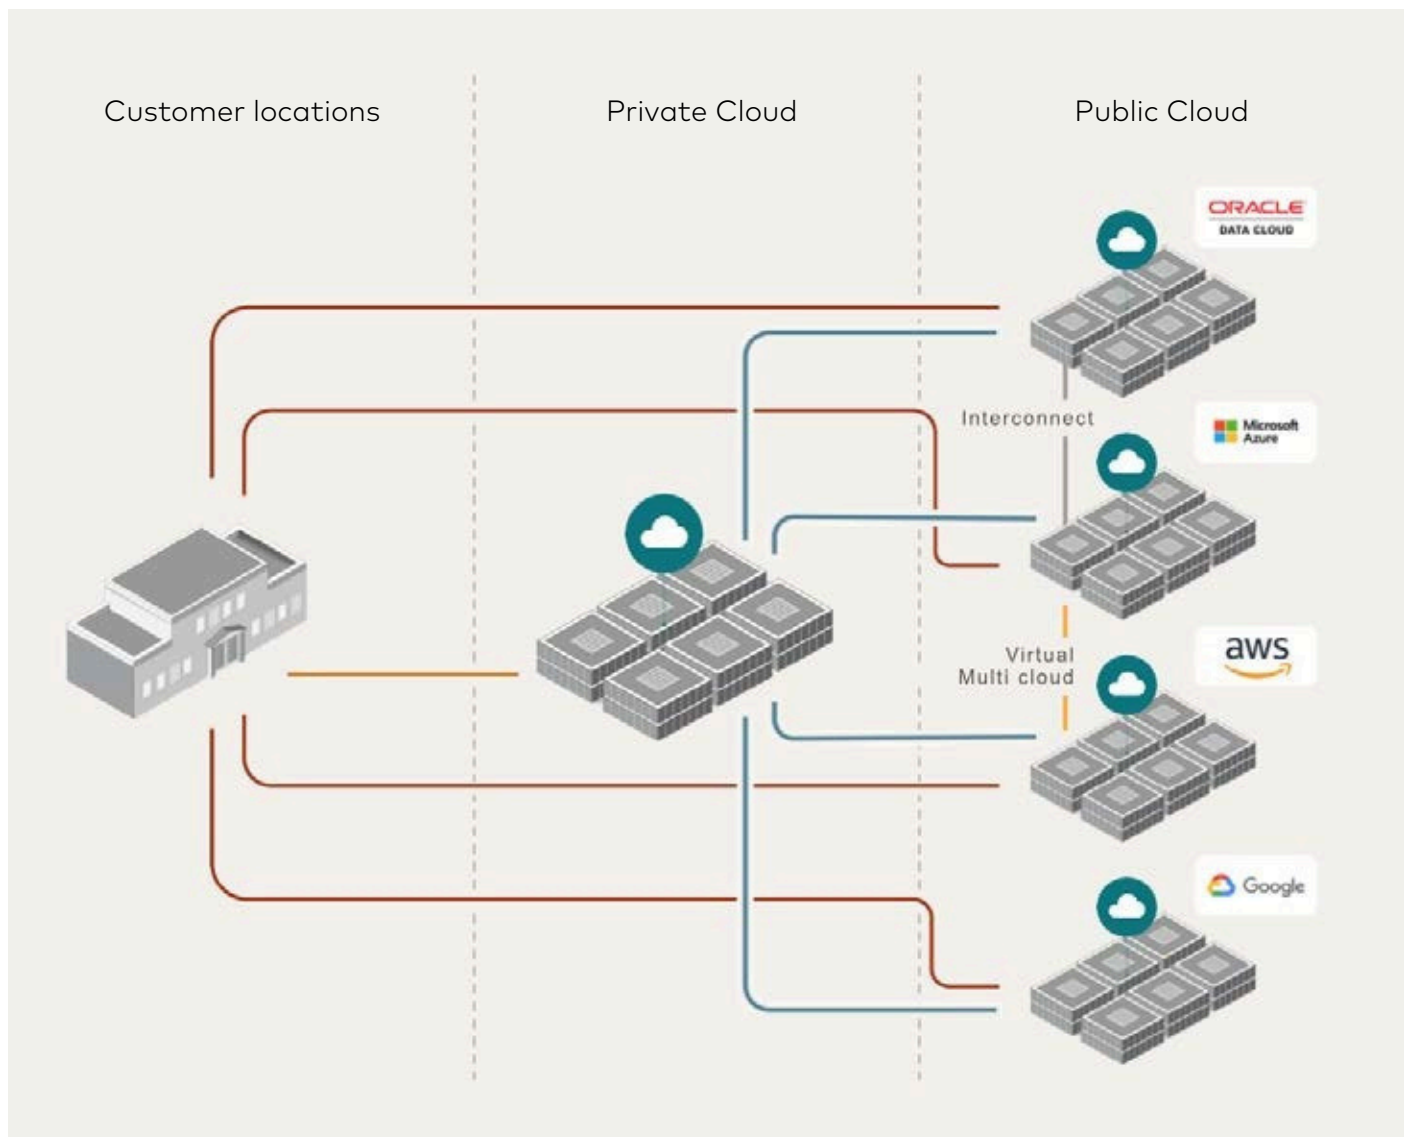

Hoe verbinden we verschillende clouds?

- **Secure Cloud Connect**
- **Private Cloud Connect**
- **Hybrid Cloud Connect**

Eurofiber Nederland

Safariweg 25-31
3605 MA Maarssen
+31 (0)30 242 87 00
info@eurofiber.nl

Eurofiber België

Belgicastraat 5 bus 7
Building Fountainplaza 504
1930 Zaventem
+32 (0)2 307 12 00
info@eurofiber.be