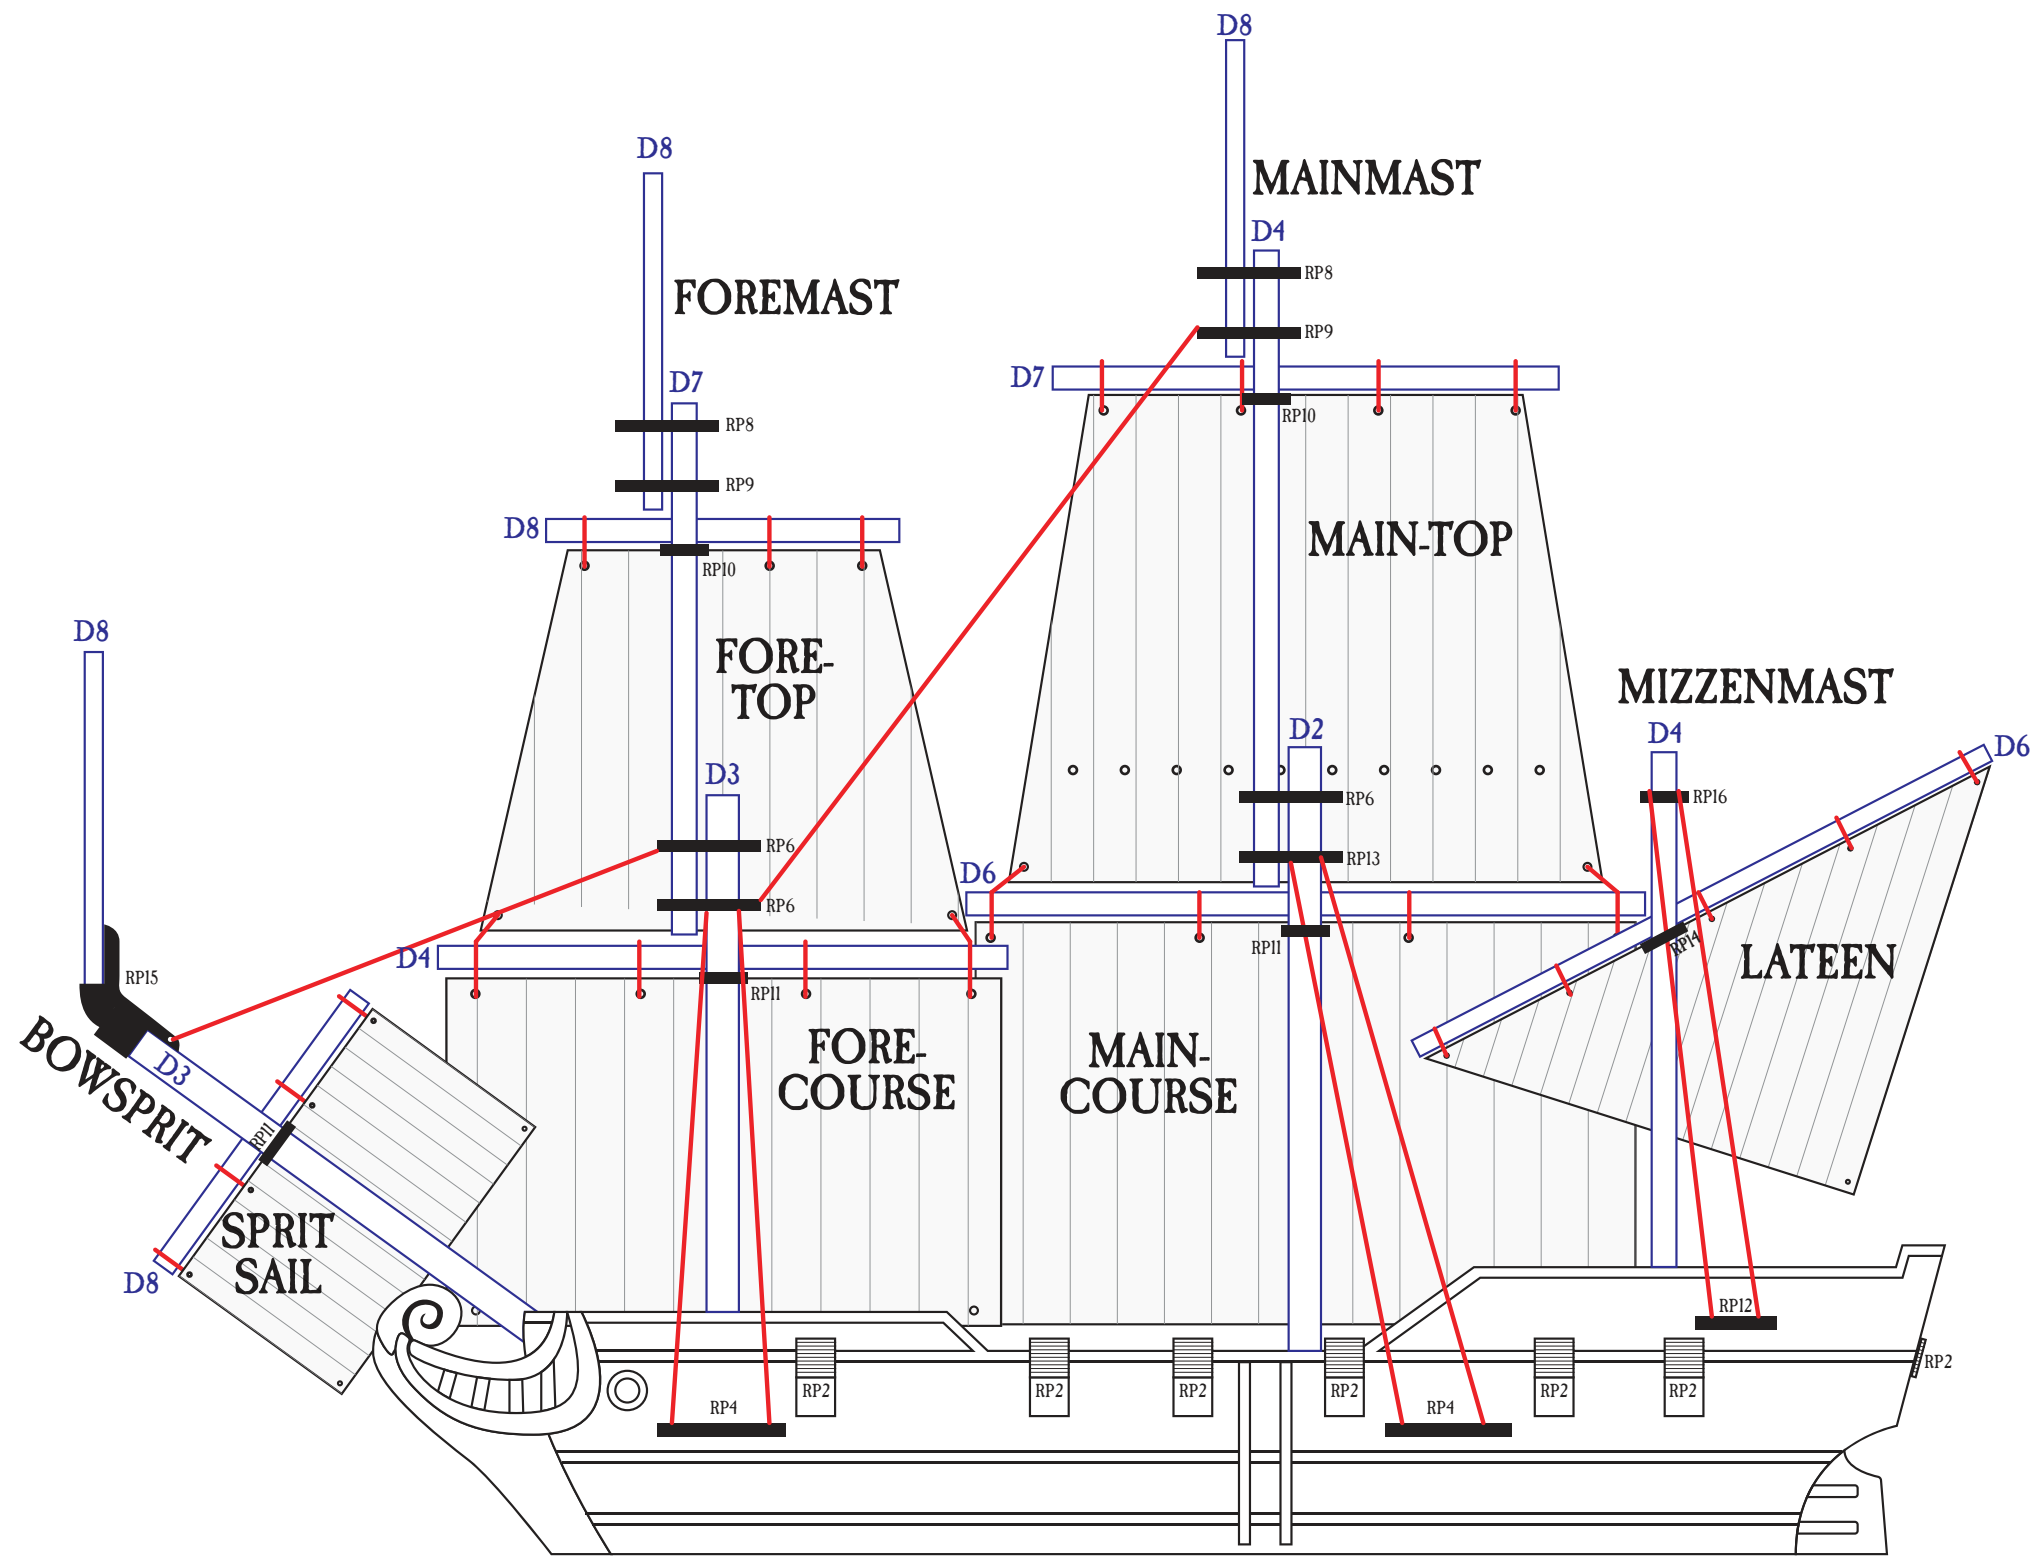

## SHIP KIT GUIDE

— STRING    ▨ GUN PORT COVER    ■ RIGGING PART    □ DOWEL PART

### RIGGING PARTS QTY.

	RP15	1
	RP2	14
	RP4	4
	RP12	2
	RP6	3
	RP8	2
	RP9	2
	RP13	1
	RP10	2
	RP11	3
	RP14	1
	RP16	1