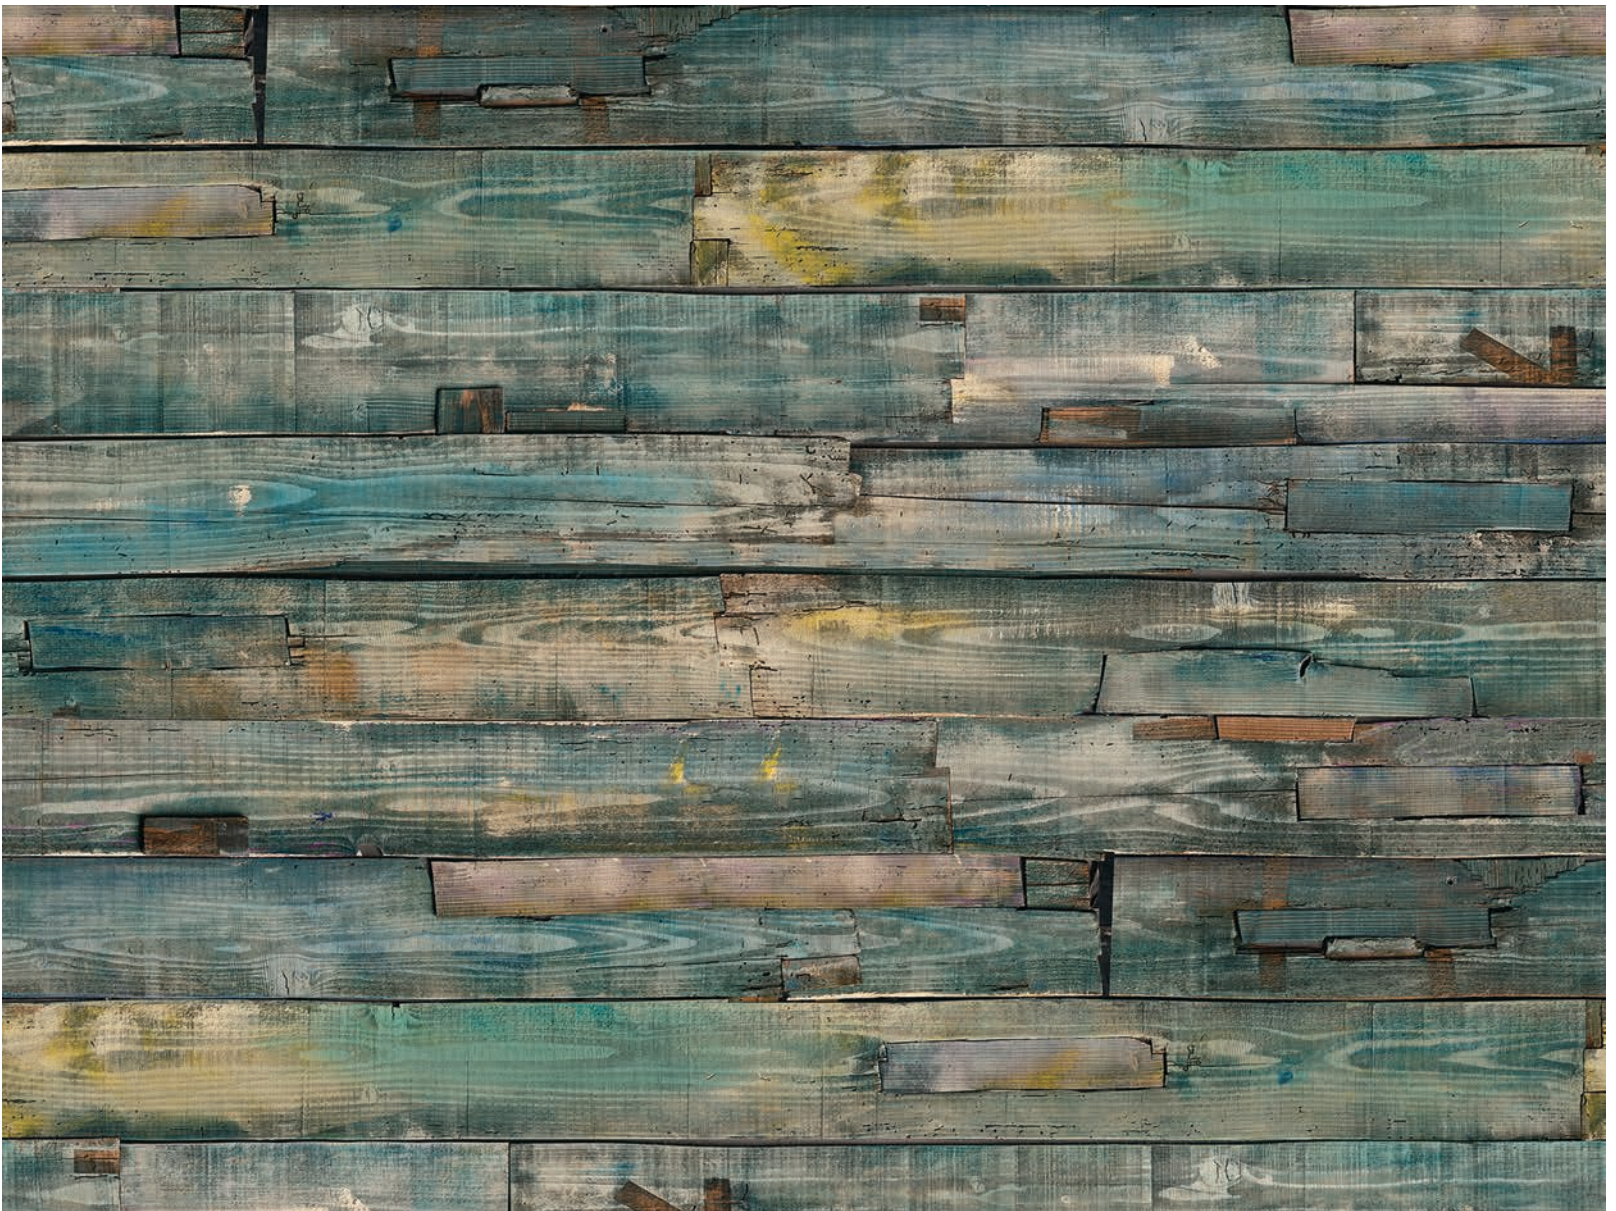

HD 7009
CABANA

FINISH
HORIZONTAL
WOOD LINE

W 1220 mm
H 2440 mm
1.25 mm

50% of the
actual print