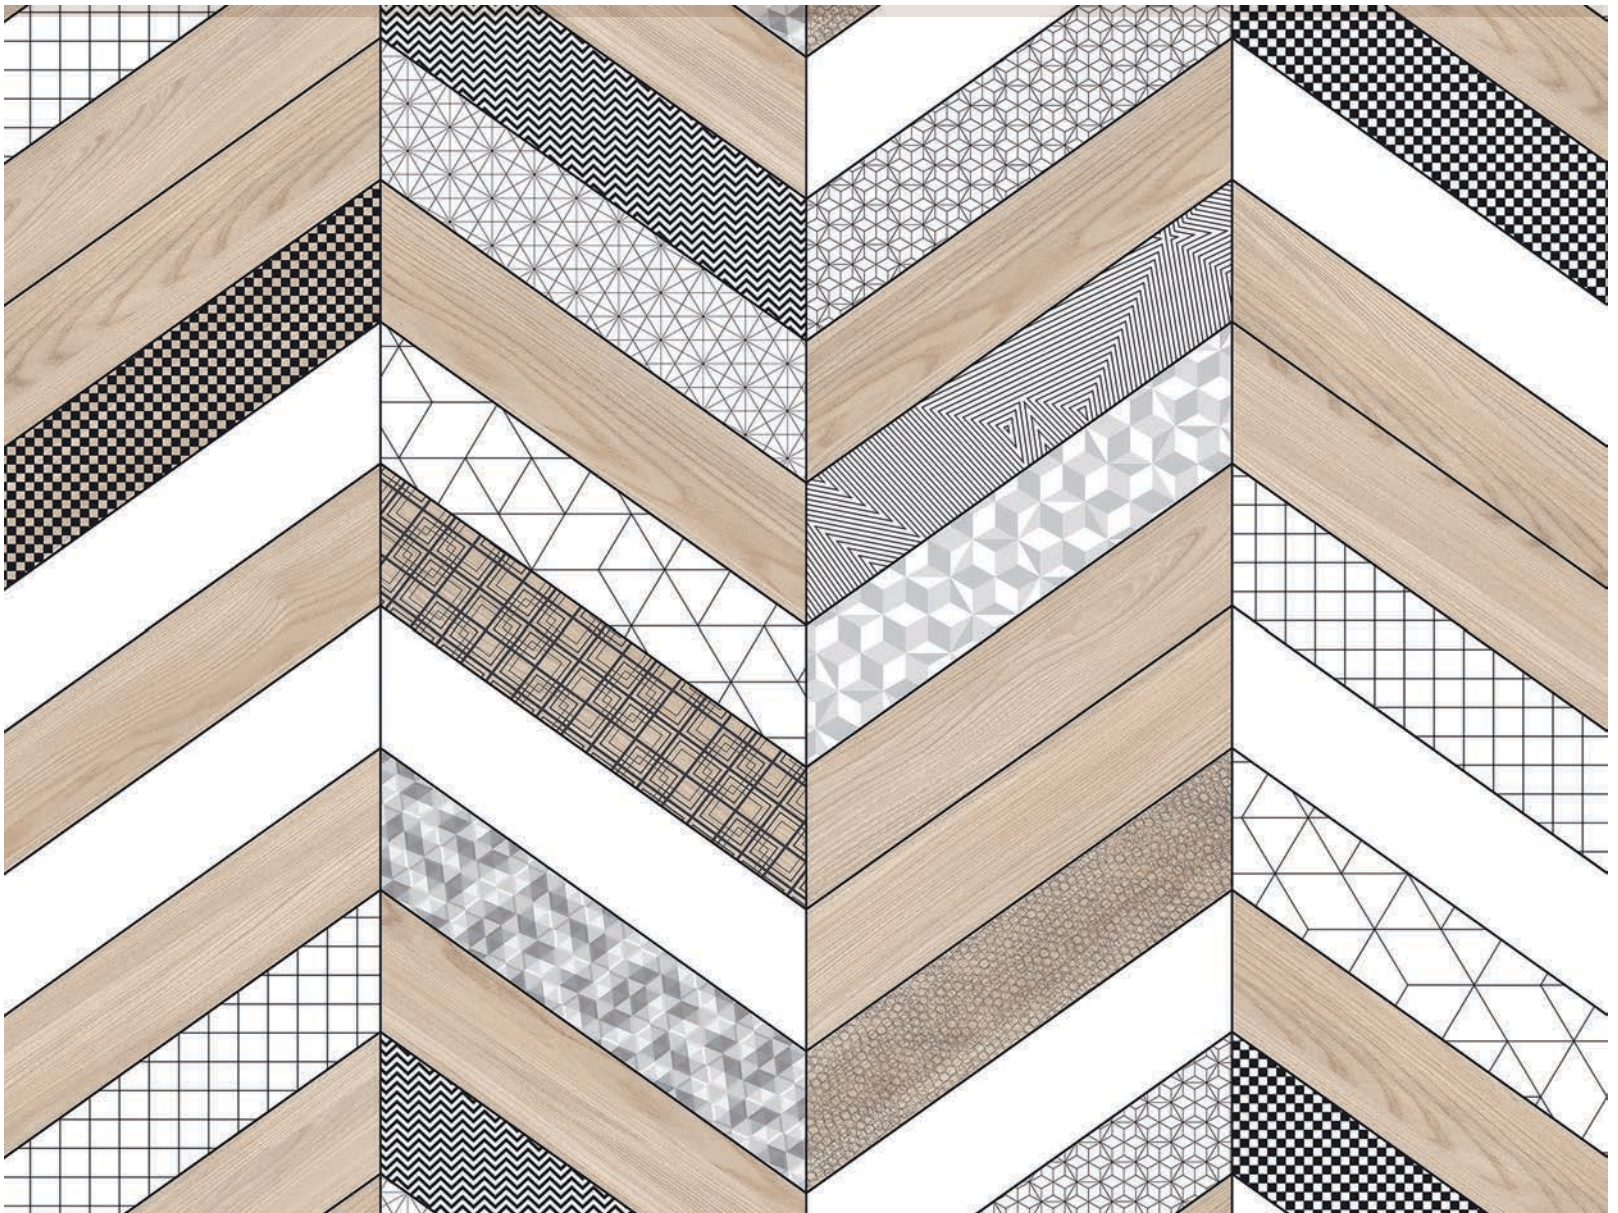

HD 7006
HELSINKI

FINISH
CANVAS

W 1220 mm
H 2440 mm
1.25 mm

50% of the
actual print