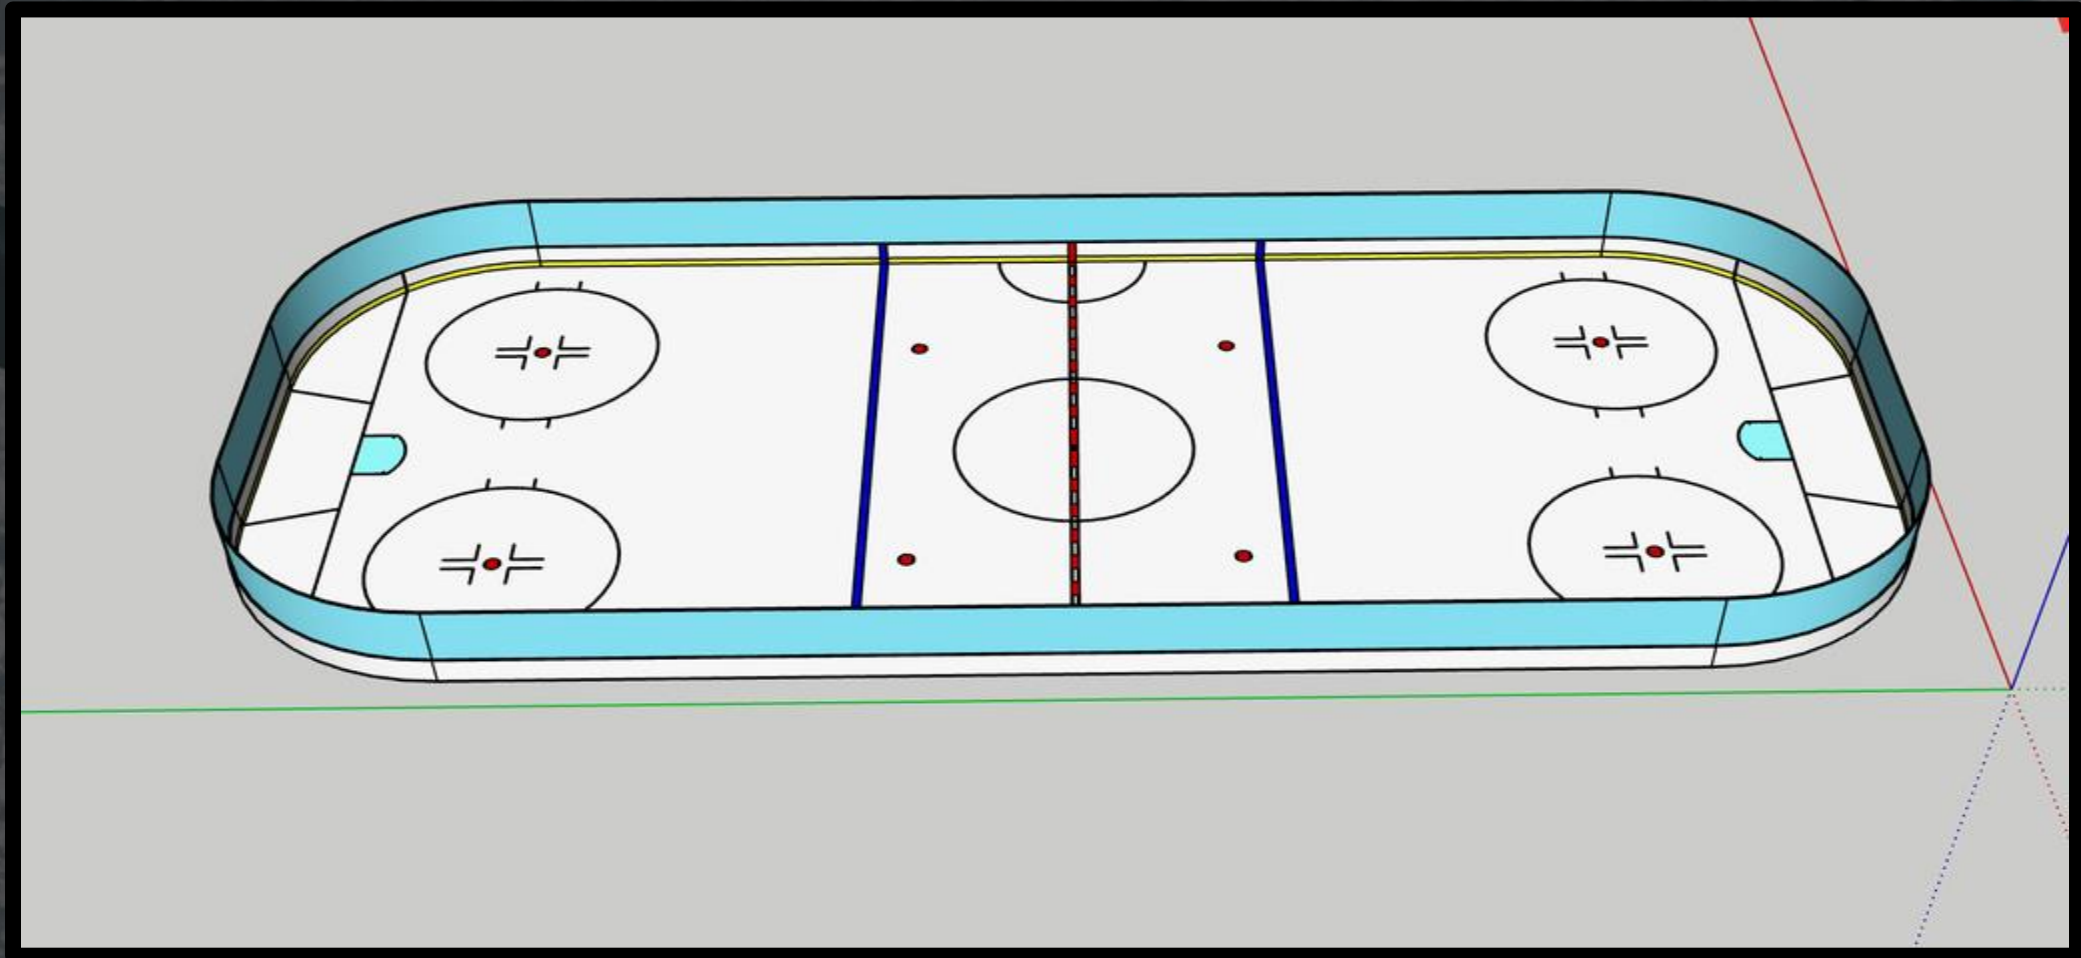

SC TeamStripesNL IJNL

**Unified Rule Book
IIHF**

Agenda

- 
- URB (vanaf aankomend seizoen)
 - Communicatie URB (clubs, scheidsrechters en supporters)
 - Kickplates
 - Goal pegs
 - Trapezoid (restricted area goalkeeper)
 - Player Safety Commissie (PSC)

Kickplates (doorlopende lijnen)

- Reverentie punten voor Linesman en Referee bij Off-Side , Icing en Trapezoid

Goal pegs

- Flow of the game (misbruik)
- Spelregel gerelateerd (kansrijke doelpoging kan leiden tot doelpunt, geen wissel plus keuze face-off aanvallende partij en bij Penalty Shot mogelijk een goal (inzicht Referee))