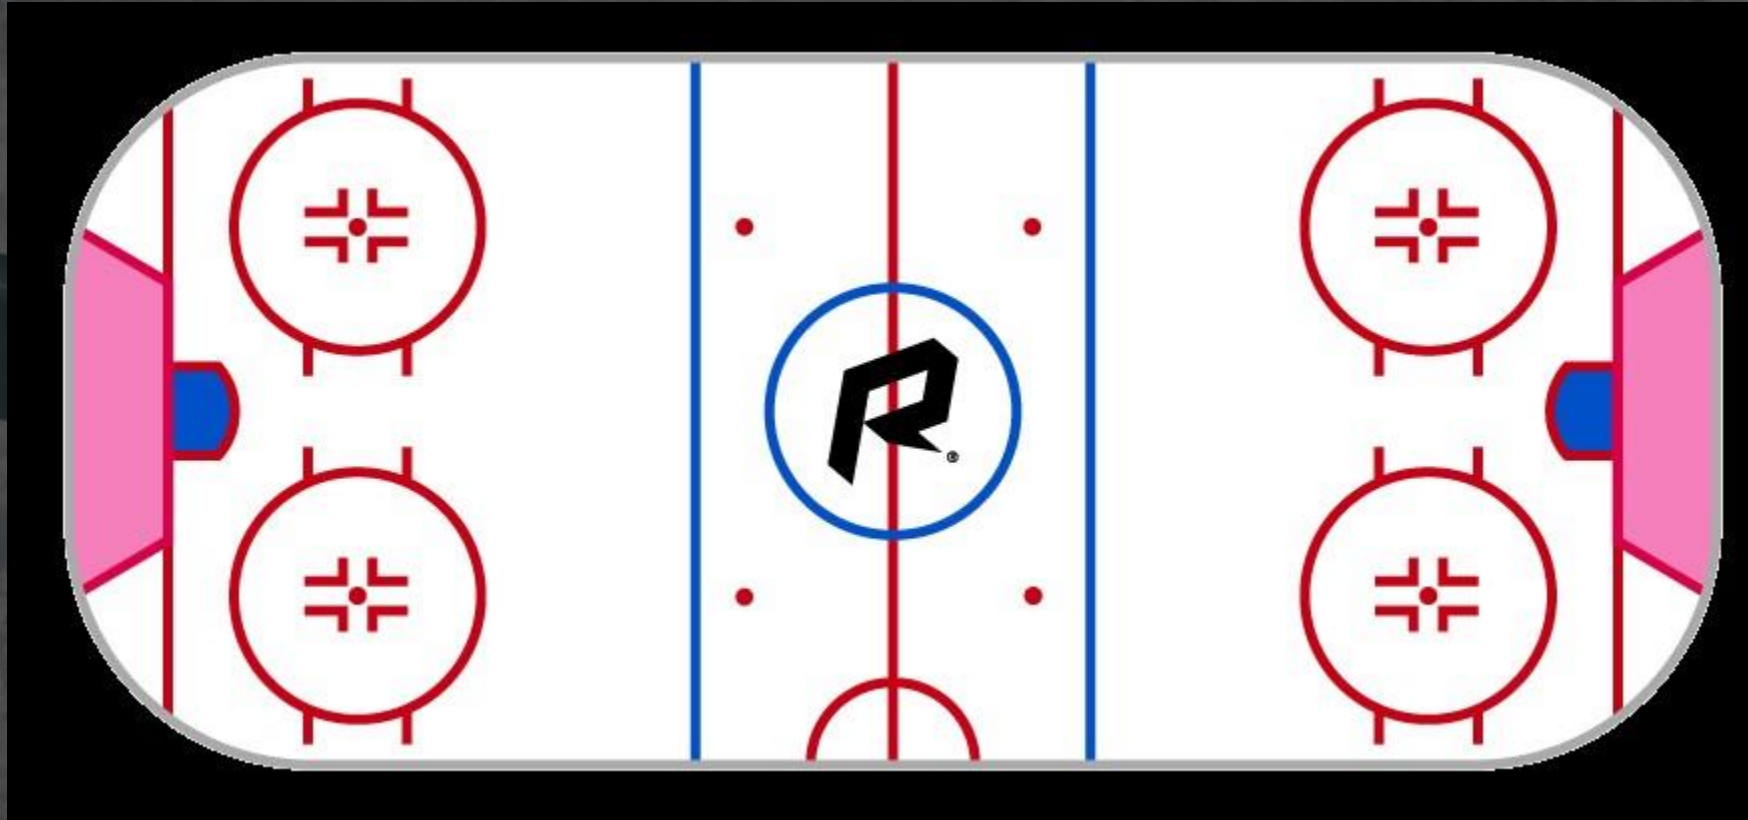

Kickplates (doorlopende lijnen)

- Reverentie punten voor Linesman en Referee bij Off-Side , Icing en Trapezoid

Goal pegs

- Flow of the game (misbruik)
- Spelregel gerelateerd (kansrijke doelpoging kan leiden tot doelpunt, geen wissel plus keuze face-off aanvallende partij en bij Penalty Shot mogelijk een goal (inzicht Referee))

Trapezoid

- Flow of the game
- 2 minuten Minor Penalty (goalie)

Player Safety Commissie (PSC)

- Commissie bestaande uit 3-5 personen (onafhankelijk)
- Beelden van de wedstrijden voor maandag 12:00 uur beschikbaar
- Als de beelden geen uitsluitel geven is het rapport van de scheidsrechter leidend
- Lik-op-stuk beleid en snelle afhandeling
- Alle situaties worden beoordeeld door dezelfde commissie en gelijkwaardige incidenten worden gelijkmatig beoordeeld
- GM gaat Major worden, MP gaat game worden (met 4 uitzonderingen)
- Iedere GM of MP is standaard 1 wedstrijd schorsing
- PSC kan 0 tot 4 wedstrijden additioneel schorsing geven