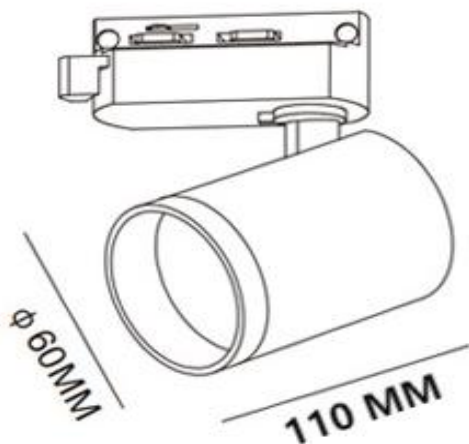

KAP PAR30 Rell ECHR 10012 (Black/White)