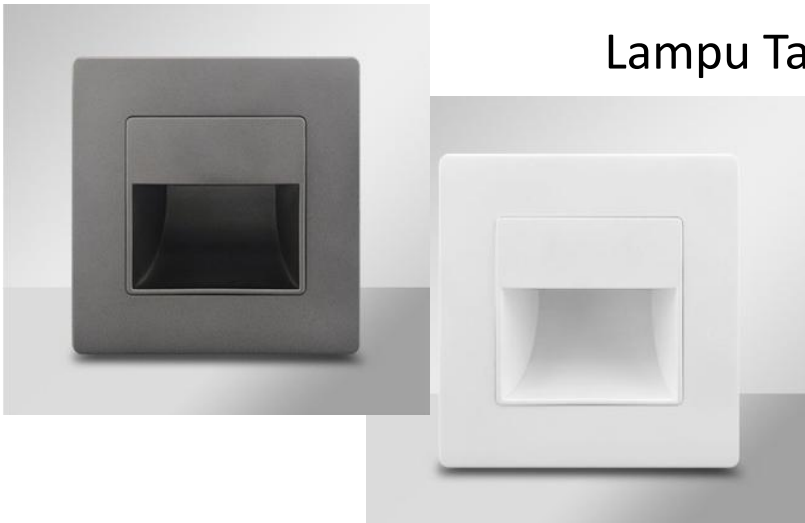

LAMPUDindingHTW568-2W

2X1W
3000K
200LM
IP65
100-240V
Polikarbonat

HOYT

Lampu Dinding HTW562 12W

Color Temp : 3000K
Color Rendering Index : 85Ra
Input Voltage : 85 – 265 V
Total Power : 12W
Size : 160*75*130mm
Body : Polikarbonat