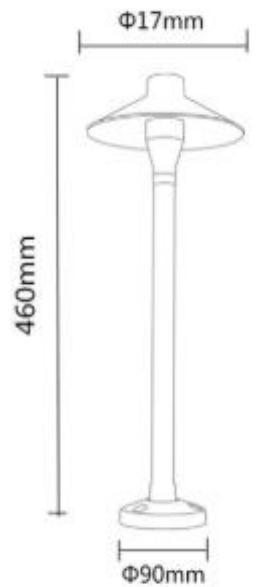

TAHAN SINAR UV MATAHARI

Tiang Globe

PMMA

60cm

80cm

Dudukan Globe 12cm

HOYT

Part Dinding Globe 15CM W5 BK & SUSU

Part Dinding Globe 20CM W8 BK & SUSU

Part Globe Gantung

HOYT

Lampu Taman Jamur HT265

Color Temp : 3000K
Color Rendering Index : 85Ra
Input Voltage : 85 – 265 V
Total Power : 6 W
Beam Angle : 360°
Chip : cree
body : Black