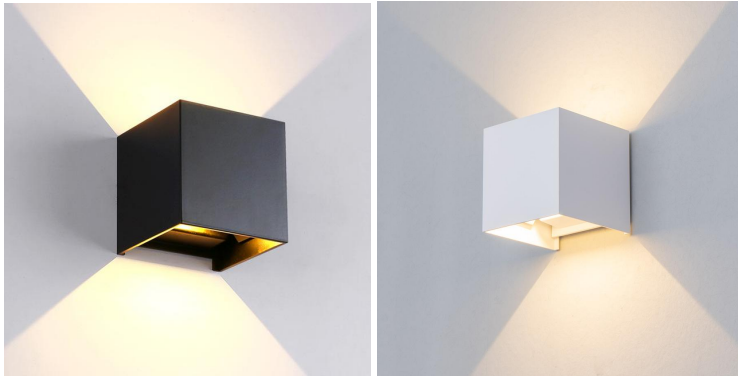

HOYT

LAMPU Dinding HTW560 6W

Color Temp : 3000K
Color Rendering Index : 85Ra
Input Voltage : 85 – 265 V
Total Power : 6W
Size : 100*100*100mm
Body : Polikarbonat