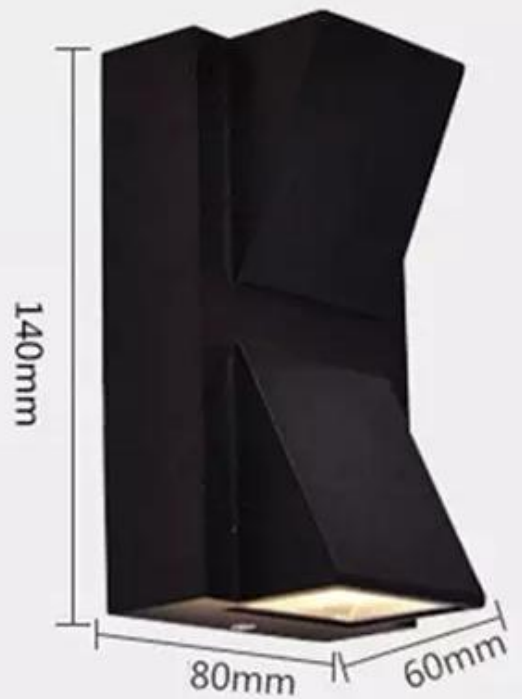

HOYT

HTW575-6W

Color Temp : 3000K
Color Rendering Index : 85Ra
Input Voltage : 85 – 265 V

WATERPROOF IP65