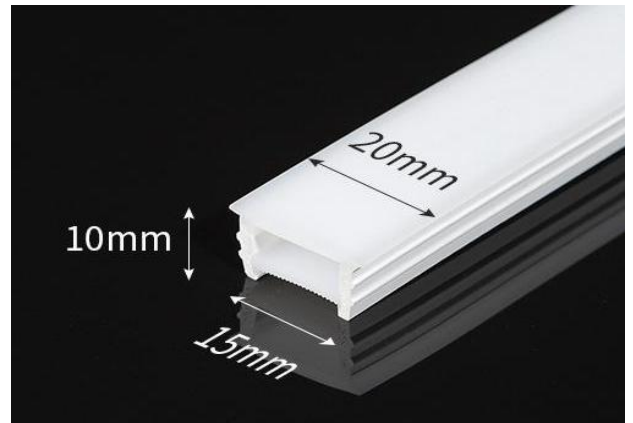

SILICON LED STRIP HOYT 10*12