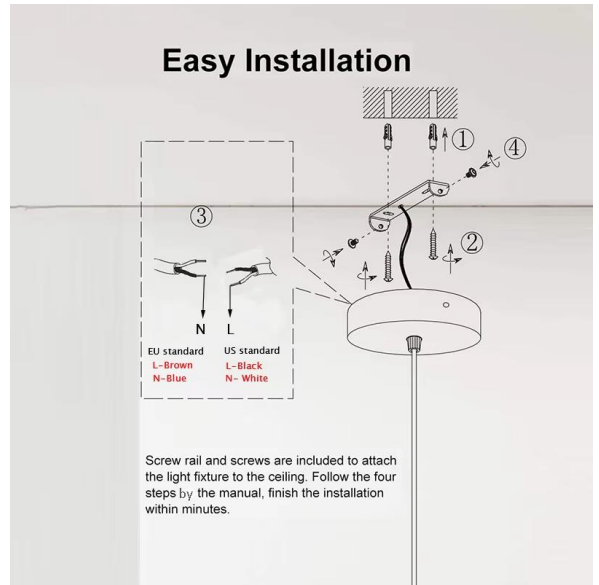

FITTING GANTUNG A1 BK&WH