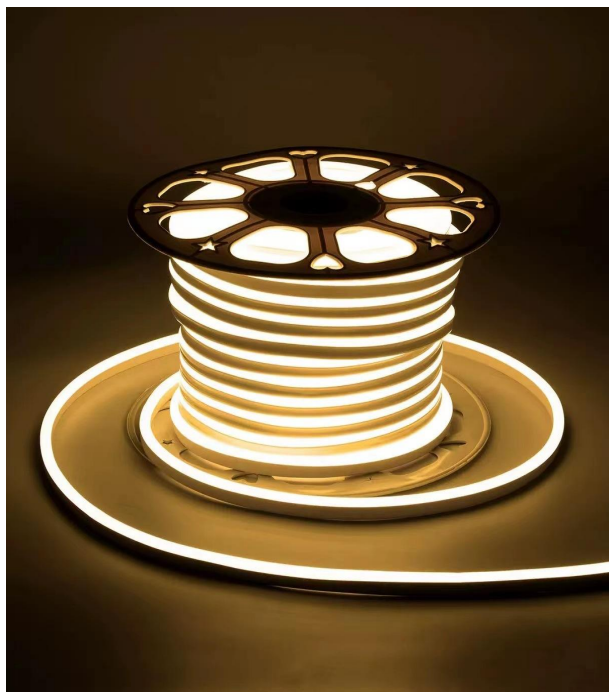

白光

蓝光

红光

绿光

粉红光

HOYT

Lampu Neonflex 8*16 100M 5socket

WARM WHITE