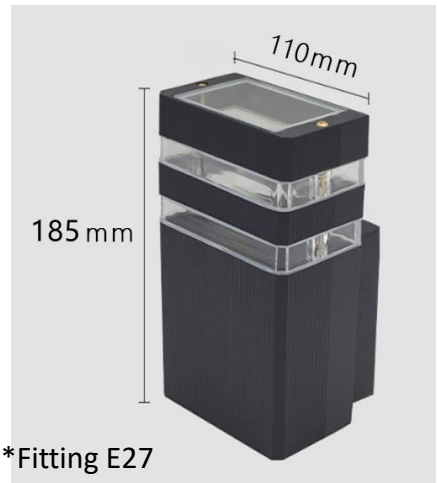

LAMPU Dinding HTPR581-1W

*Fitting E27
Belum Termasuk Lampu

*Fitting E27
Belum Termasuk Lampu

LAMPU Dinding HTPR582-2W

LAMPU Dinding HTPR582-1W

*Fitting E27
Belum Termasuk Lampu

*Fitting E27
Belum Termasuk Lampu