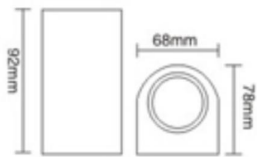

HOYT

Lampu Jagung 3 Warna
E27 220V

Lampu Candle
E14 / E27
220v
3000K Kuning
6000K Putih

Lampu Halogen

MR16 RGB REMOT
6W 220V

HOYT

ECWL 301-1
Size:68*92*78MM
MR16

ECWL 301-2
Size:67*90*150MM
MR16