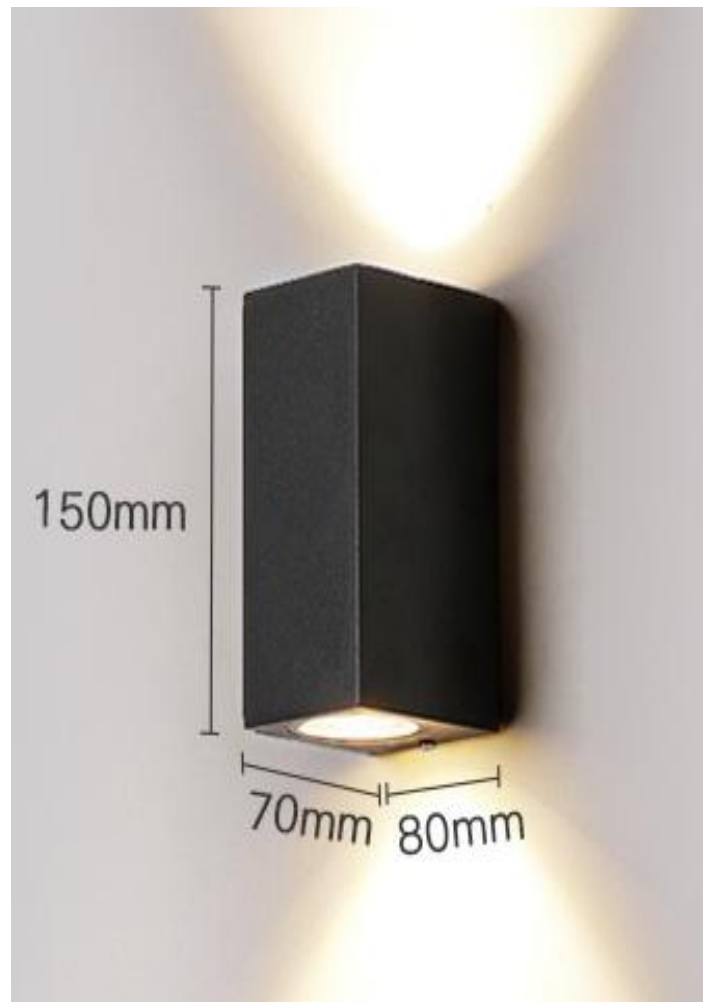

HTW573-2 6W