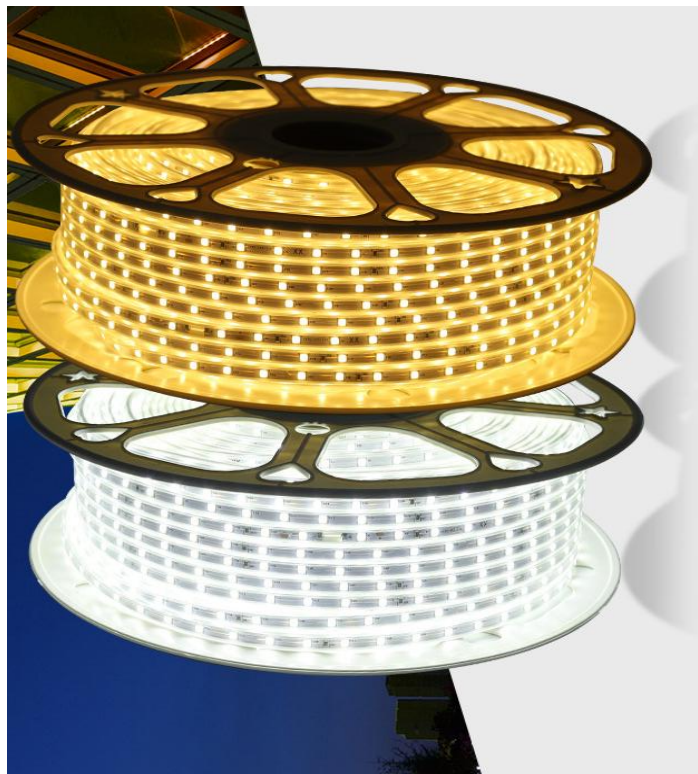

HOYT

Lampu Selang 5050-60 100M 5soket