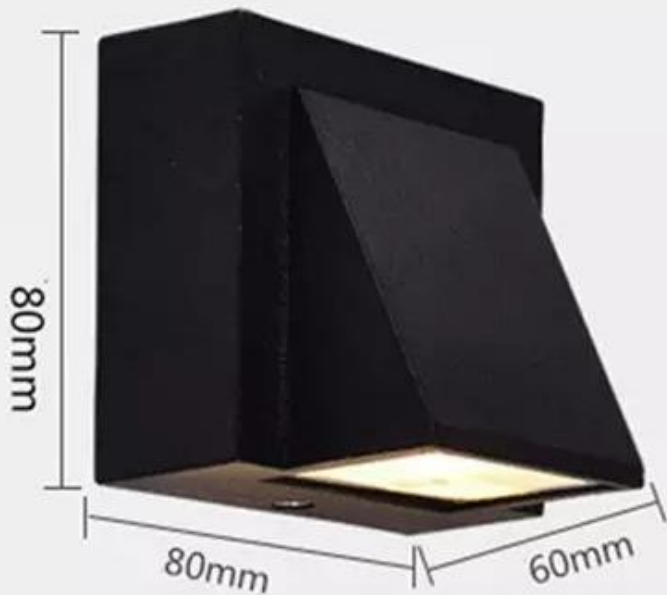

HOYT

HTW575-3W