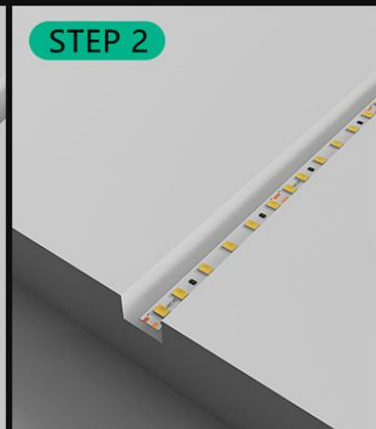

STEP 1

STEP 2

STEP 3

STEP 4

Langkah 1:

Buat alur atau lubang pada permukaan (tembok, plafon, atau furnitur) sesuai ukuran profil aluminium.

Langkah 2 :

Tempelkan atau pasang strip LED ke dalam alur yang sudah disiapkan.