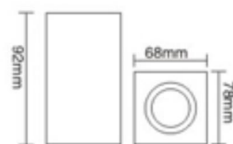

ECWL 302-1
Size:68*92*78MM
MR16