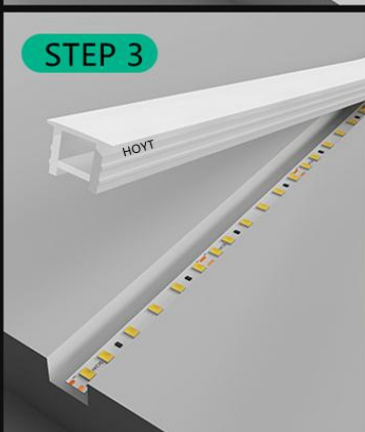

STEP 1

STEP 2

STEP 3

STEP 4

Langkah 1:

Buat alur atau lubang pada permukaan (tembok, plafon, atau furnitur) sesuai ukuran profil aluminium.

Langkah 2 :

Tempelkan atau pasang strip LED ke dalam alur yang sudah disiapkan.