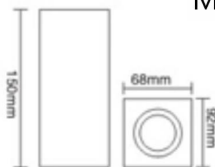

ECWL 302-2
Size:68*92*150MM

MR16

ECWL 302-1
Size:68*92*78MM
MR16

Lampu Kapal HTW576 E27 Black& White

HOYT

Kap MR16 1A PLAFON /RELL BLACK/WHITE

Kap E27 3A
PLAFON /RELL
BLACK/WHITE

HOYT