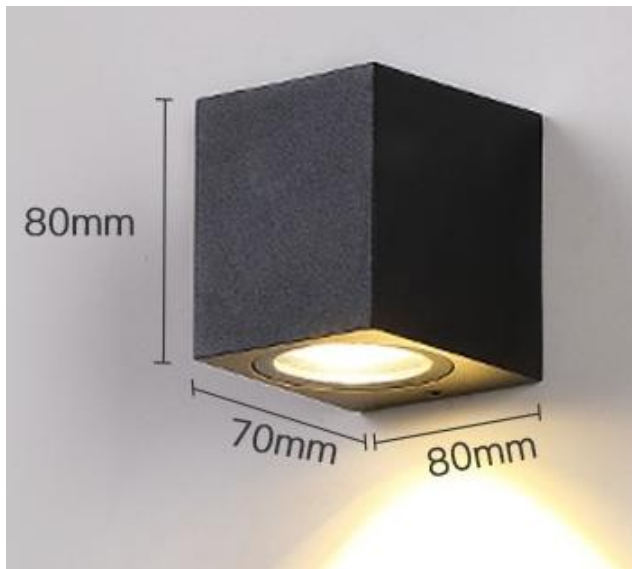

HOYT

HTW573-1 3W