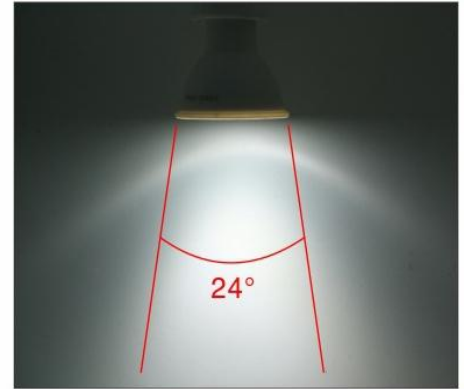

Beam Angle: 24°