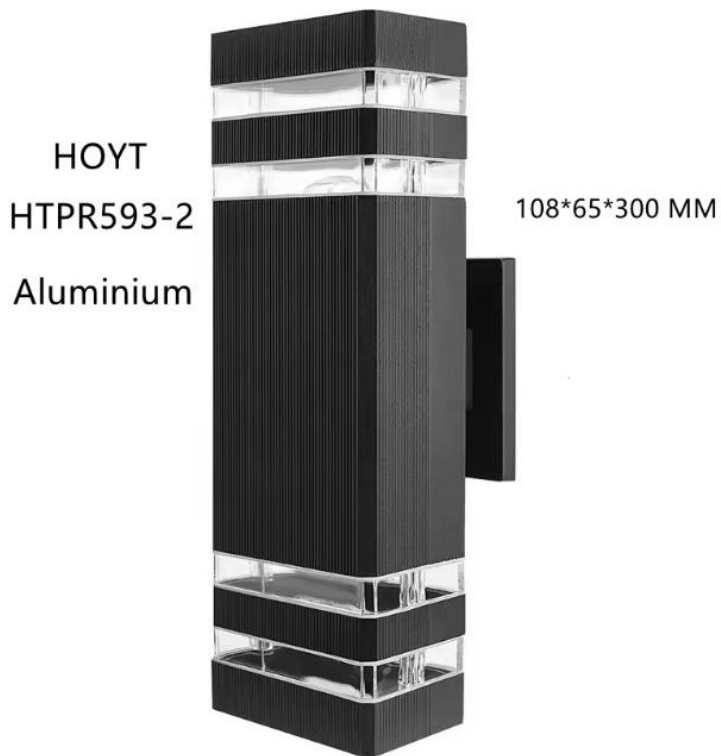

LAMPU Dinding HTPR581-1W

*Fitting E27
Belum Termasuk Lampu

*Fitting E27
Belum Termasuk Lampu

LAMPU Dinding HTPR582-2W

LAMPU Dinding HTPR582-1W

*Fitting E27
Belum Termasuk Lampu

*Fitting E27
Belum Termasuk Lampu

LAMPU Dinding HTPR580-2W

LAMPU Dinding HTPR580-1W

*Fitting E27
Belum Termasuk Lampu

*Fitting E27
Belum Termasuk Lampu

HOYT

Bahan ALUMINIUM

HOYT

Bahan ALUMINIUM