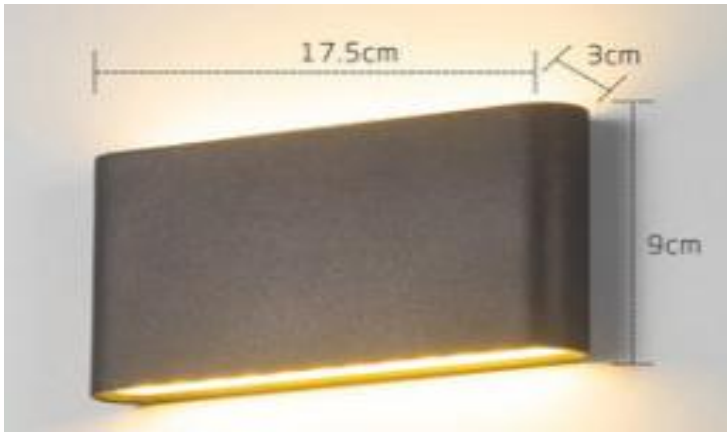

LAMPU Dinding HTW569 12W

Color Temp : 3000K
Color Rendering Index : 85Ra
Input Voltage : 85 – 265 V
Total Power : 12W
Size : 175*90*30mm
Body : Aluminium