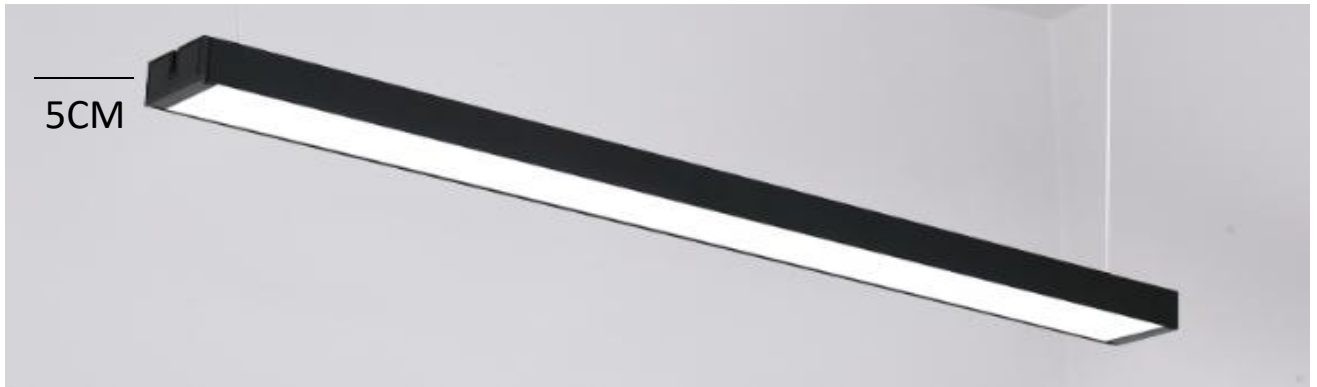

ECOCITY HANGING OFFICE LAMP EL5020 20W