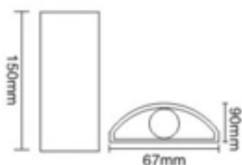

HOYT

Lampu Jagung 3 Warna
E27 220V

Lampu Candle
E14 / E27
220v
3000K Kuning
6000K Putih

Lampu Halogen

MR16 RGB REMOT
6W 220V

HOYT

ECWL 301-1
Size:68*92*78MM
MR16

ECWL 301-2
Size:67*90*150MM
MR16