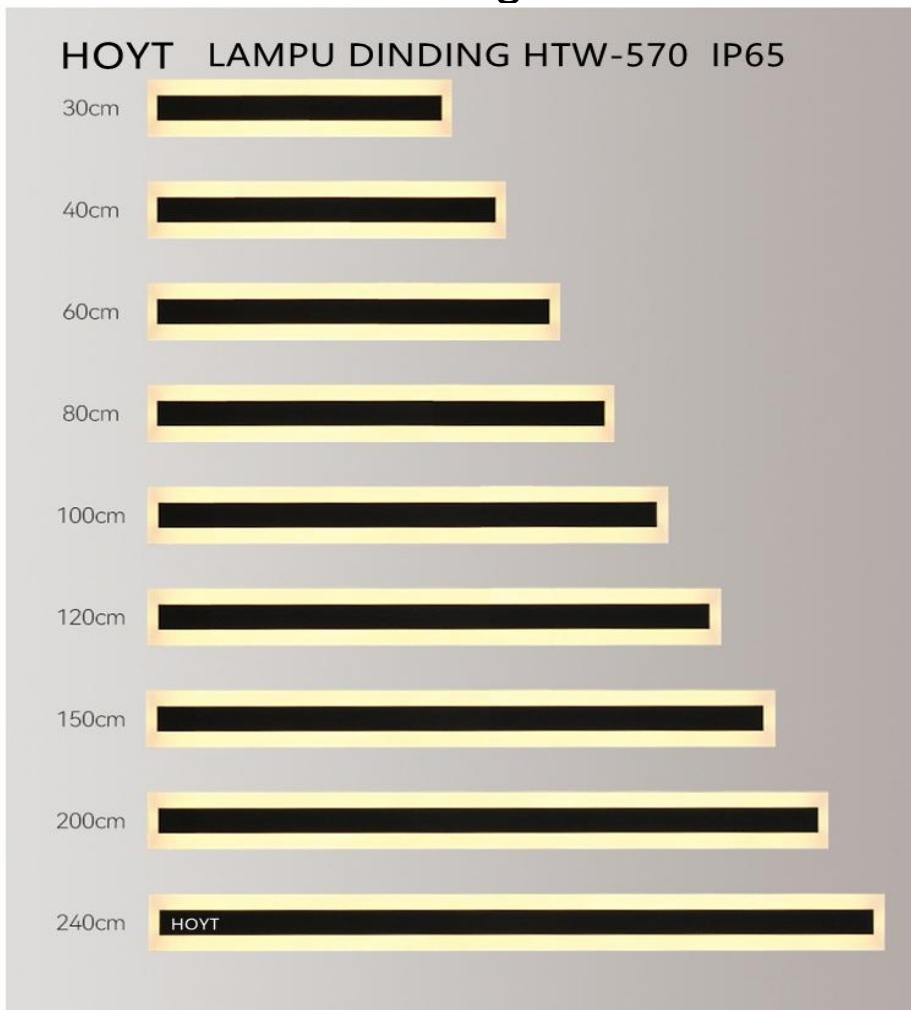

150cm

200cm

240cm

HOYT

LAMPU Dinding HTW-570 IP65

HOYT

Bahan PVC

LAMPU Dinding HTPR581-2W