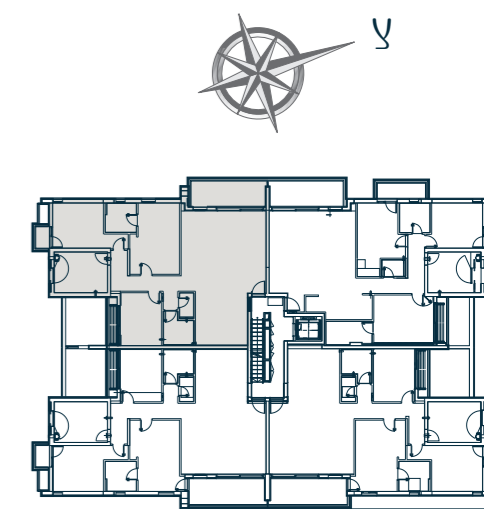

Avivim Afeka  
ליהנות משני העולמות

דירת 5 חדרים  
קומות 4-5 | דירות 13,17  
שטח דירה 116 מ"ר  
מרפסת 11.3 מ"ר  
כיווני אוויר: דרום - מערב

רחוב מניה ישראל

גרניט

התחדשות  
עירונית

התוכניות והפרטים בדף זה להמחשה ולמסירת מידע בלבד, ואינם מהווים כל התחייבות החברה. את החברה מחייב ההסכם והמפרט הטכני, לפי חוק המכר שעליו יחתמו החברה והרוכשים.