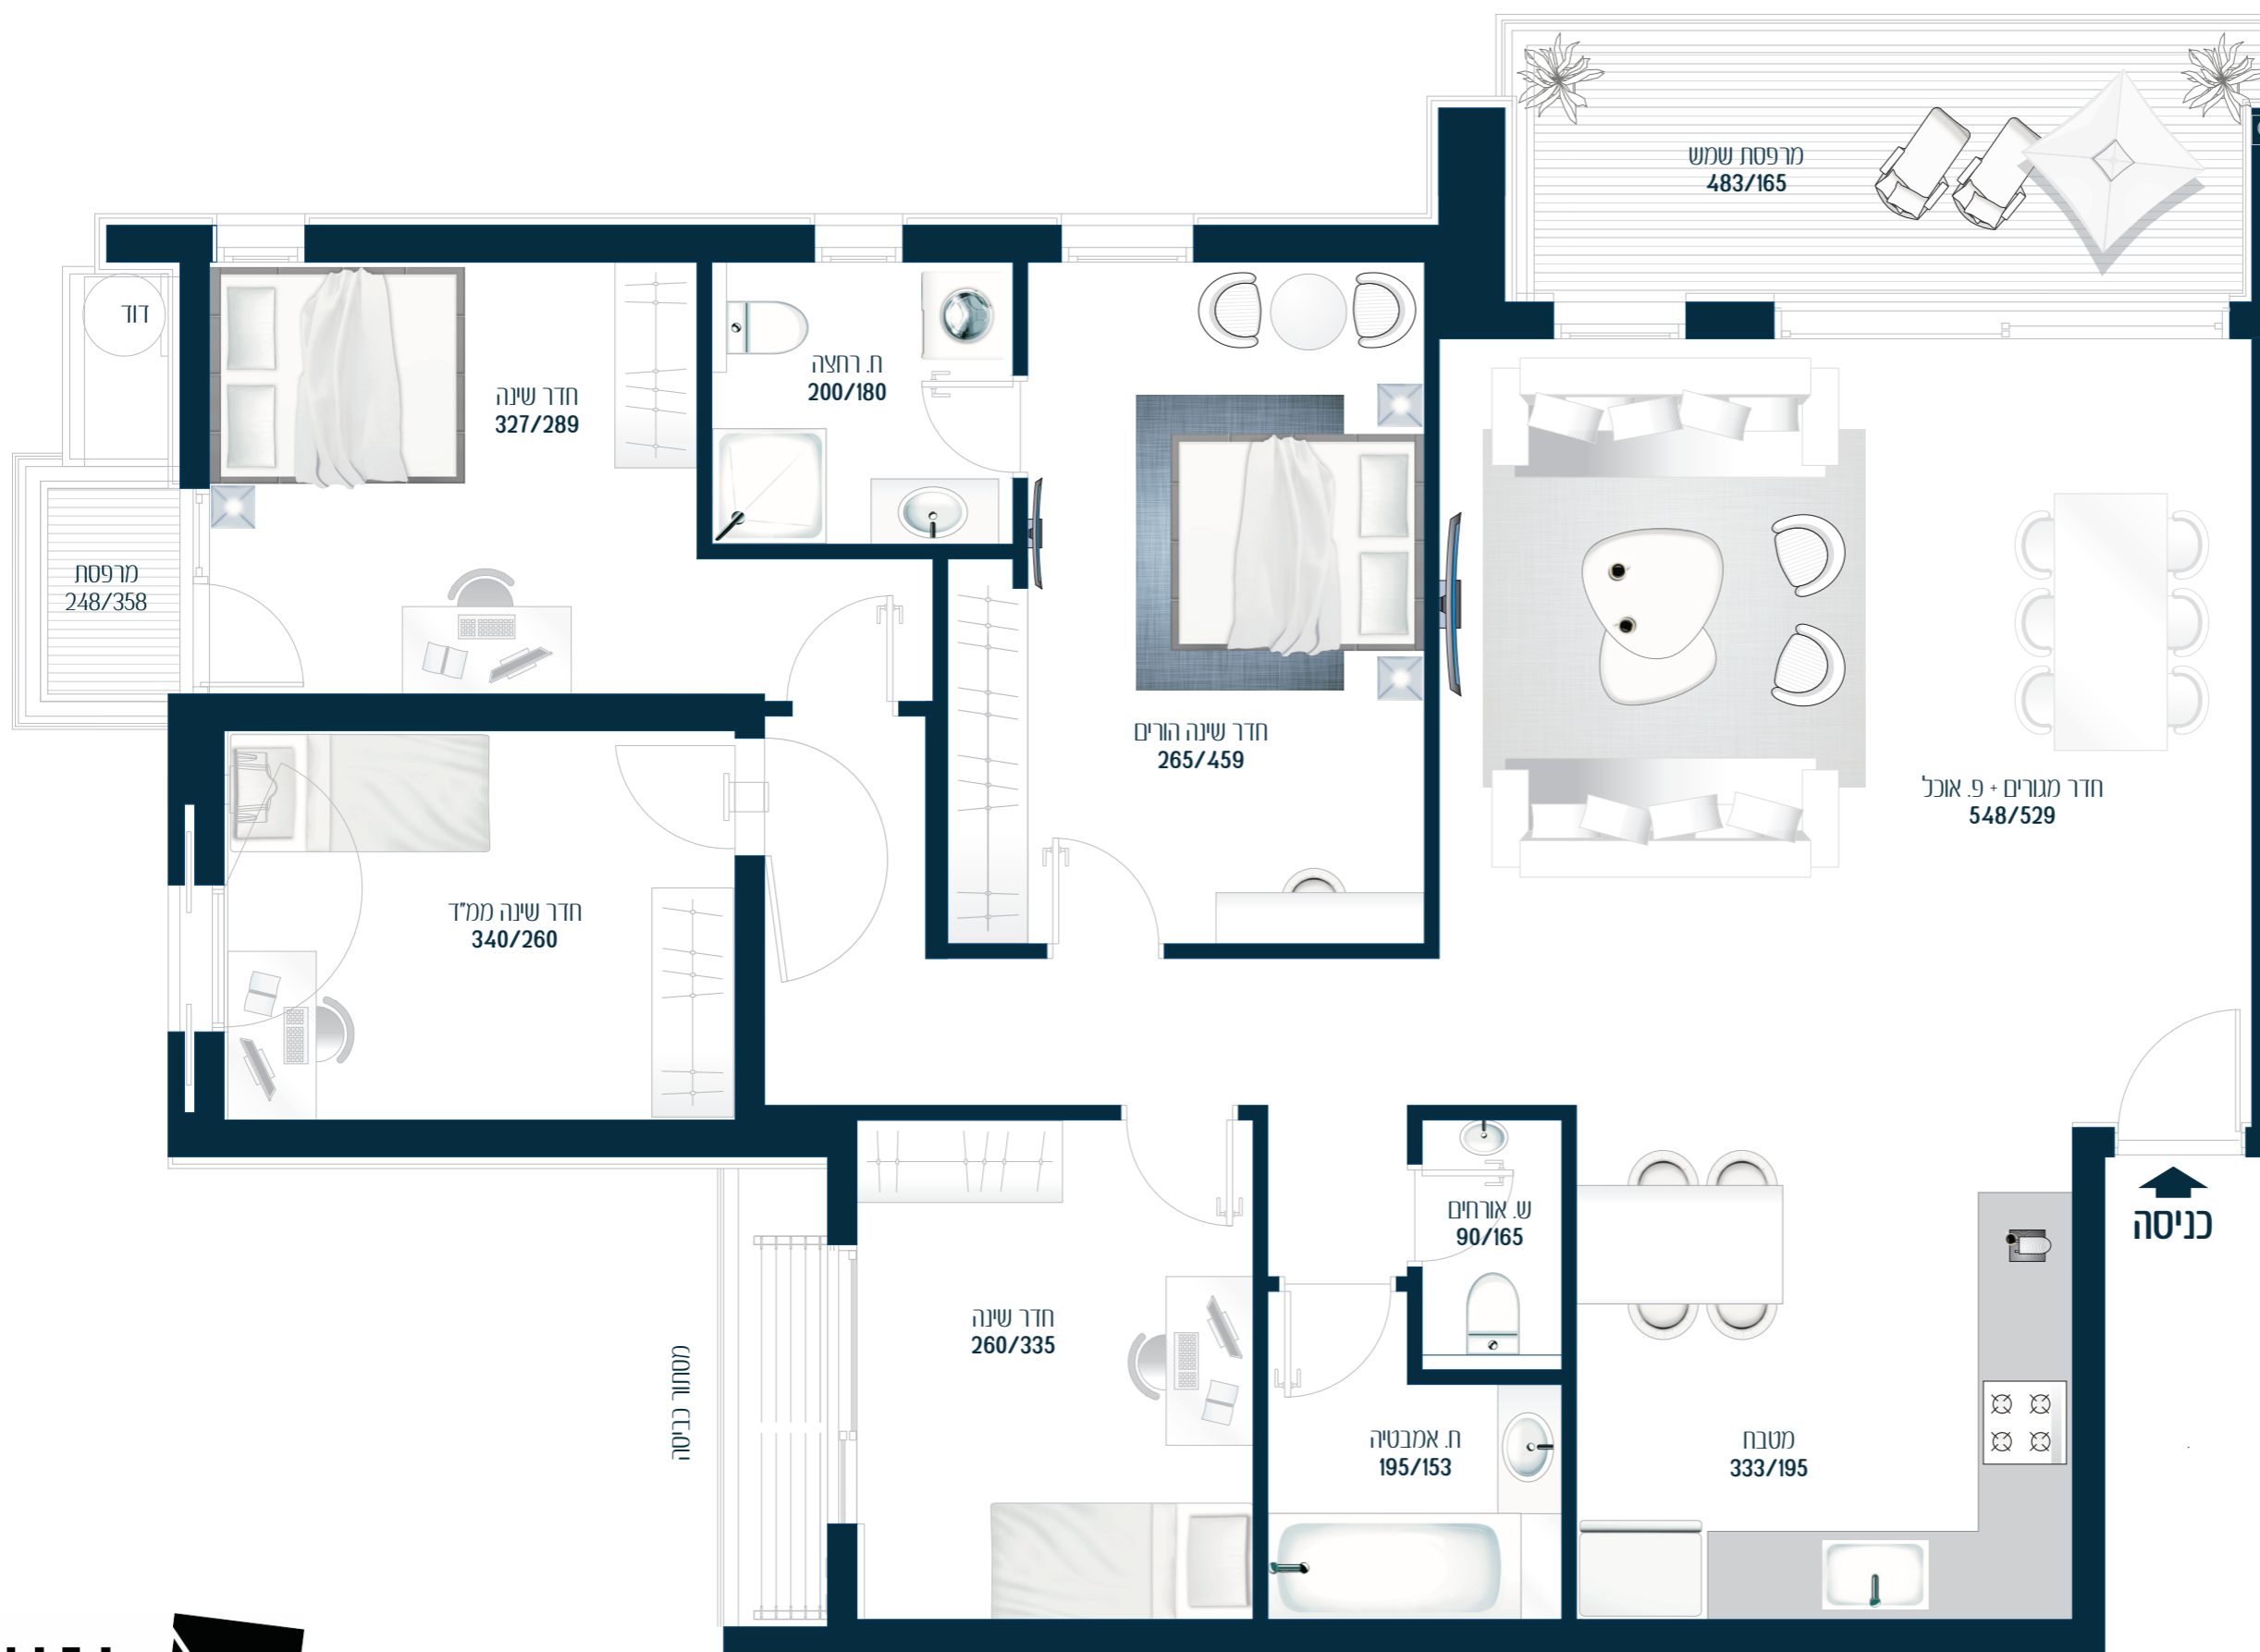

Avivim Afeka  
ליהנות משני העולמות

דירת 5 חדרים  
קומות 4-5 | דירות 13,17  
שטח דירה 116 מ"ר  
מרפסת 11.3 מ"ר  
כיווני אוויר: דרום - מערב

רחוב מניה ישראל

גרניט

התחדשות  
עירונית

התוכניות והפרטים בדף זה להמחשה ולמסירת מידע בלבד, ואינם מהווים כל התחייבות החברה. את החברה מחייב ההסכם והמפרט הטכני, לפי חוק המכר שעליו יחתמו החברה והרוכשים.