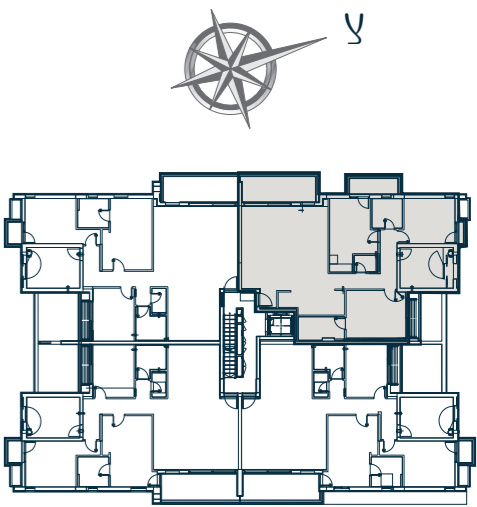

Avivim Afeka  
ליחנות משני העולמות

דירת 5 חדרים  
קומות 4-5 | דירות 14,18  
שטח דירה 114 מ"ר  
מרפסות 14.1 מ"ר  
כיווני אוויר: צפון - מערב

רחוב מניה וישראל

גרניט  
התחדשות  
עירונית

התוכניות והפרטים בדף זה להמחשה ולמסירת מידע בלבד, ואינם מהווים כל התחייבות החברה. את החברה מחייב ההסכם והמפרט הטכני, לפי חוק המכר שעליו יחתמו החברה והרוכשים.