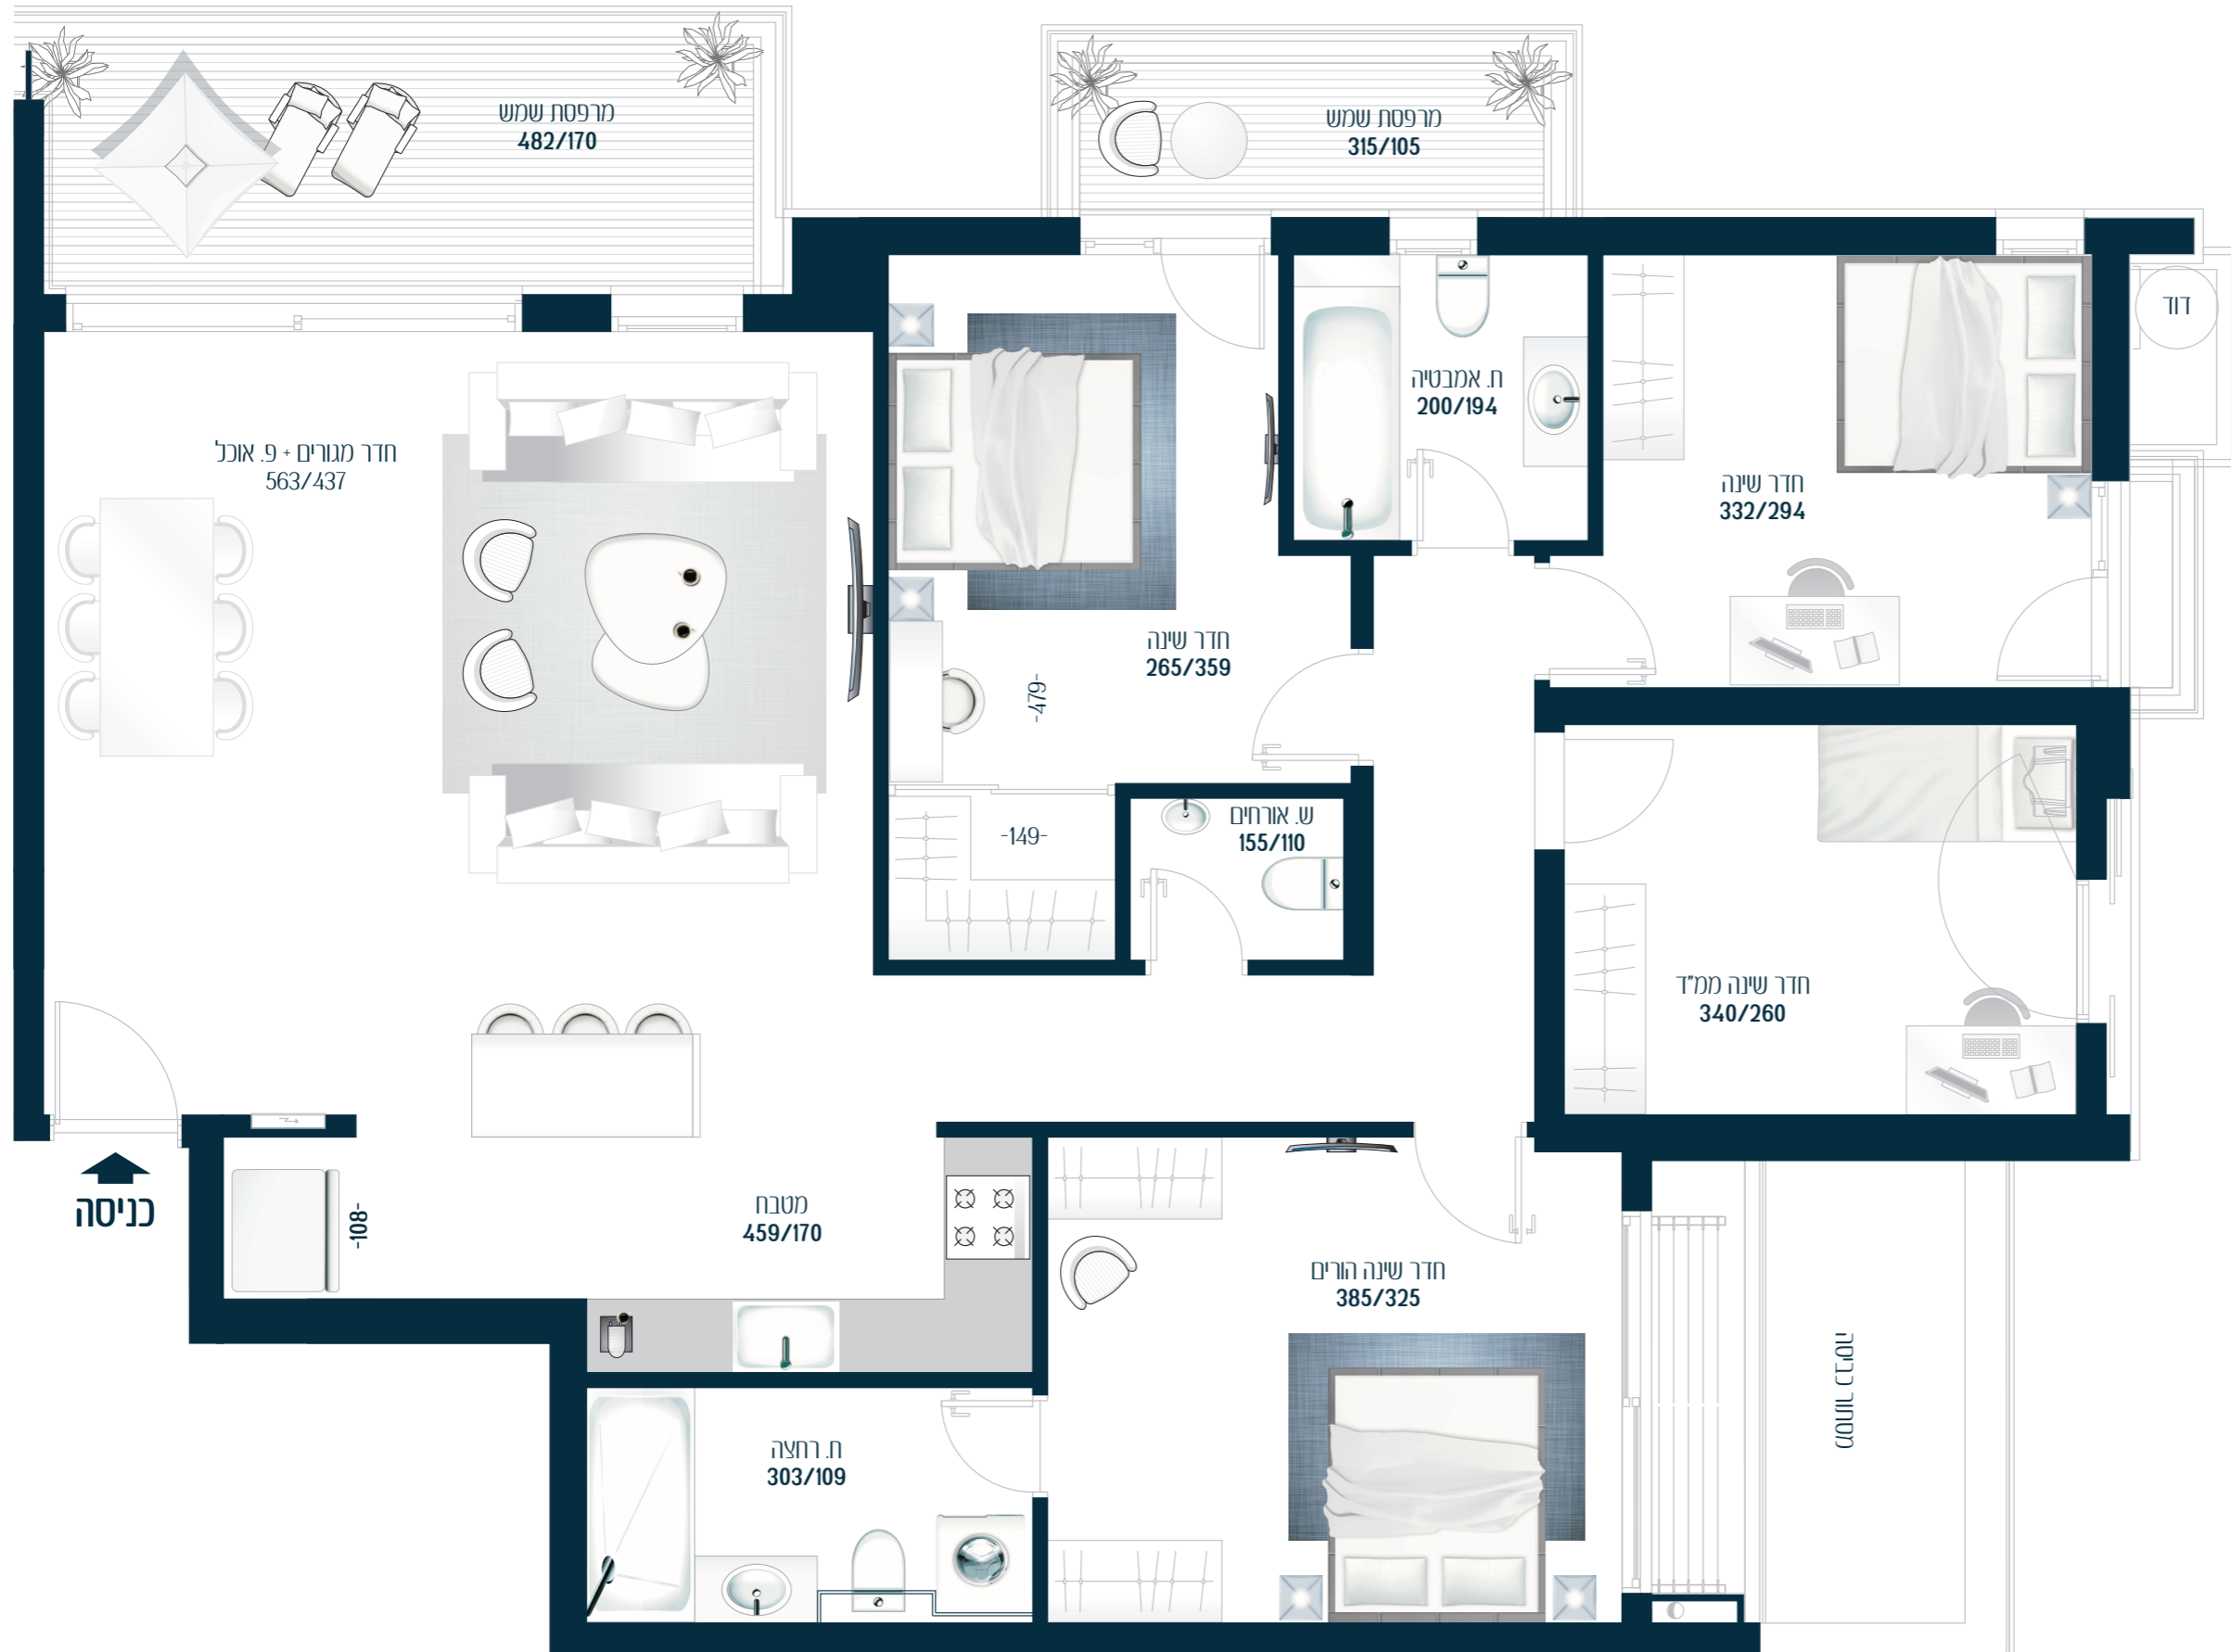

Avivim Afeka  
ליחנות משני העולמות

דירת 5 חדרים  
קומות 4-5 | דירות 14,18  
שטח דירה 114 מ"ר  
מרפסות 14.1 מ"ר  
כיווני אוויר: צפון - מערב

רחוב מניה וישראל

גרניט  
התחדשות  
עירונית

התוכניות והפרטים בדף זה להמחשה ולמסירת מידע בלבד, ואינם מהווים כל התחייבות החברה. את החברה מחייב ההסכם והמפרט הטכני, לפי חוק המכר שעליו יחתמו החברה והרוכשים.