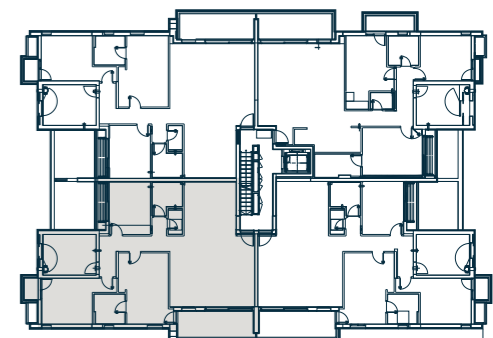

Avivim Afeka
ליחנות משני העולמות

דירת 5 חדרים
קומות 4-5 | דירות 16,20
שטח דירה 112 מ"ר
מרפסת 11.6 מ"ר
כיווני אוויר: דרום - מזרח

רחוב מניה ישראל

גרניט

התחדשות
עירונית