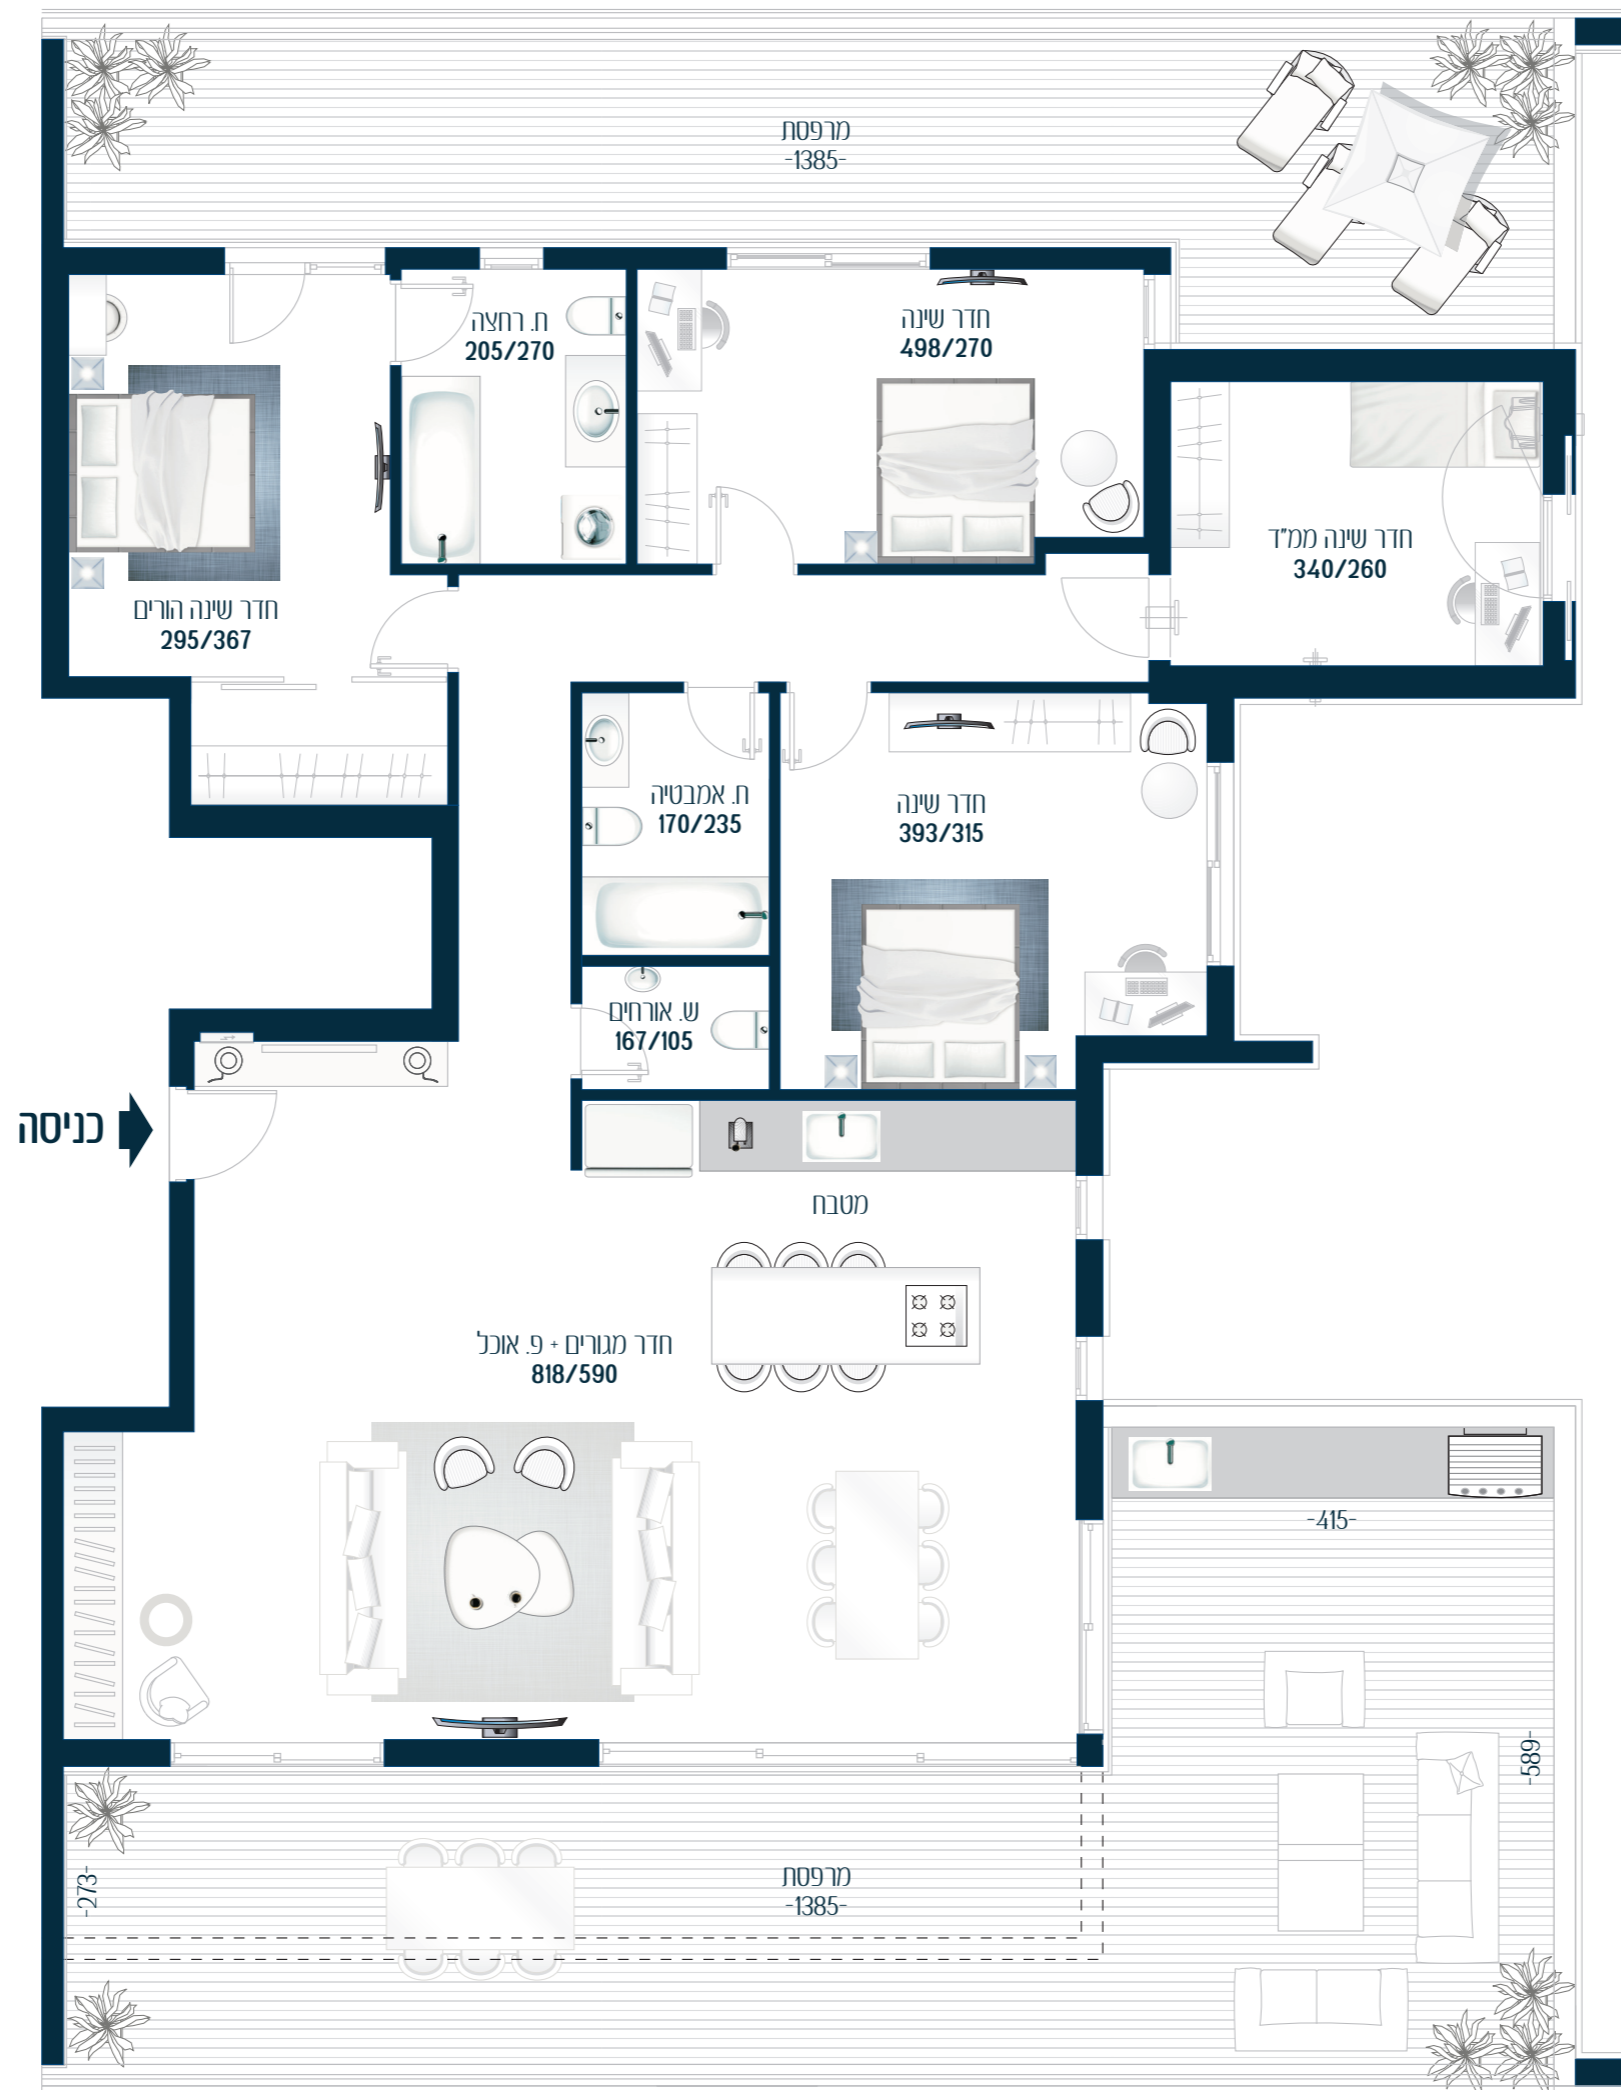

Avivim Afeka
ליהנות משני העולמות

פנטהאוז 5 חדרים
קומה 6 | דירה 22
שטח דירה 145 מ"ר
מרפסות גג 90 מ"ר
כיווני אוויר: מזרח-צפון-מערב

התוכניות והפרטים בדף זה להמחשה ולמסירת מידע בלבד, ואינם מהווים כל התחייבות החברה. את החברה מחייב ההסכם והמפרט הטכני, לפי חוק המכר שעליו יחתמו החברה והרוכשים.