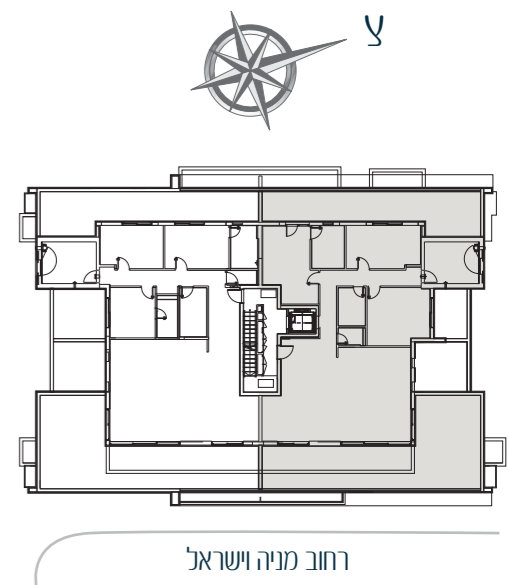

Avivim Afeka
ליהנות משני העולמות

פנטהאוז 5 חדרים
קומה 6 | דירה 22
שטח דירה 145 מ"ר
מרפסות גג 90 מ"ר
כיווני אוויר: מזרח-צפון-מערב

התוכניות והפרטים בדף זה להמחשה ולמסירת מידע בלבד, ואינם מהווים כל התחייבות החברה. את החברה מחייב ההסכם והמפרט הטכני, לפי חוק המכר שעליו יחתמו החברה והרוכשים.