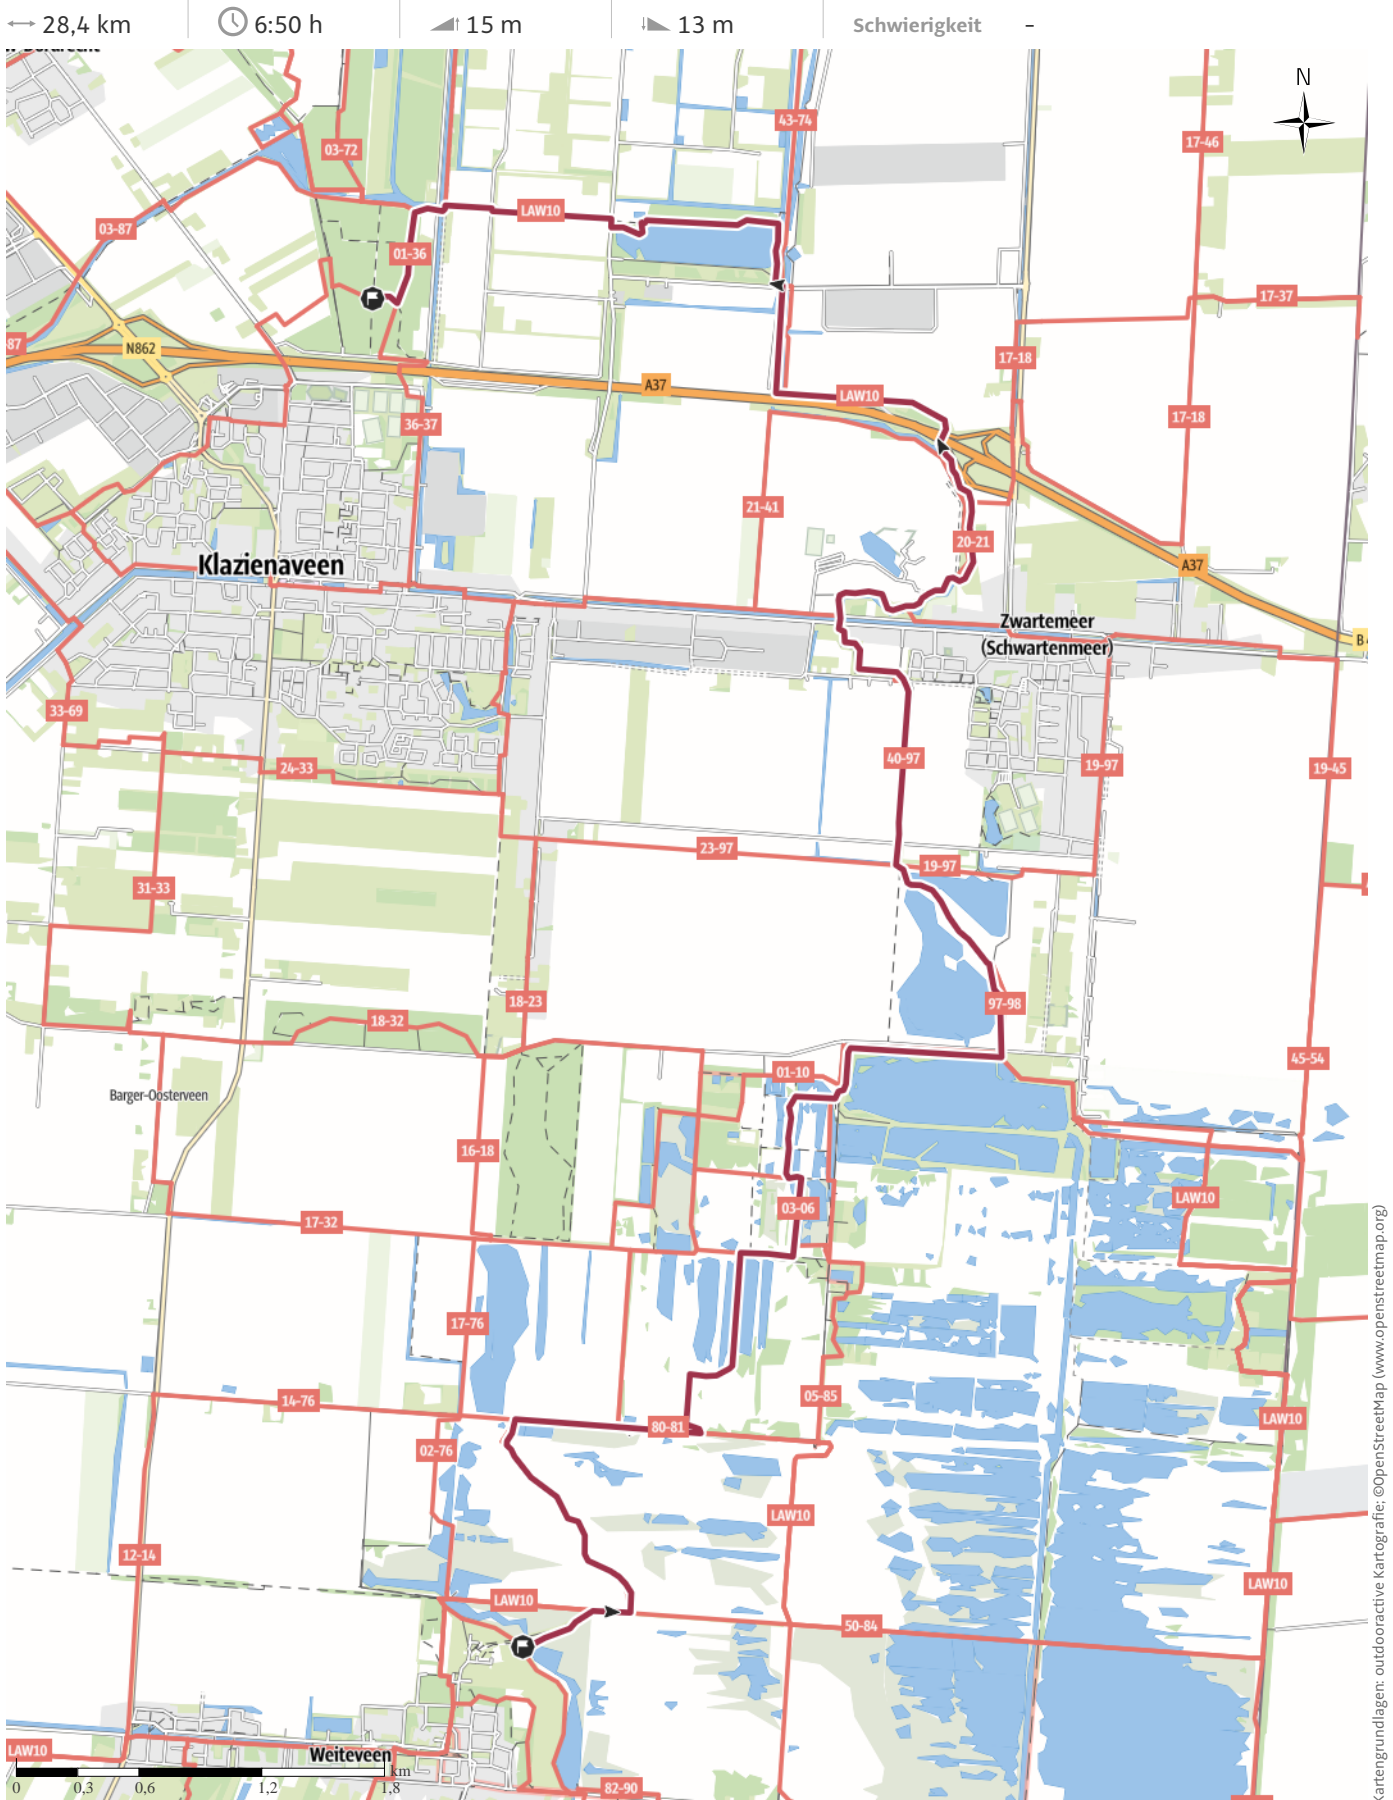

etappe 12 abzw. weiteveen-abzw. klazienaveen huenenweg

etappe 12 abzw. weiteveen abzw. klazienaveen ...

← 28,4 km | ⌚ 6:50 h | ▲ 15 m | ▼ 13 m | Schwierigkeit -

Kartengrundlagen: outdooractive Kartografie; ©OpenStreetMap (www.openstreetmap.org)

etappe 12 abzw. weiteveen abzw. klazienaveen ...

↔ 28,4 km

🕒 6:50 h

▲ 15 m

▼ 13 m

Schwierigkeit -

Kartengrundlagen: outdooractive Kartografie; ©OpenStreetMap (www.openstreetmap.org)

etappe 12 abzw. weiteveen abzw. klazienaveen ...

Wegart

— Länge 28,4 km

Höhenprofil

Tourdaten

Wanderung

Strecke ↔ 28,4 km

Dauer ⌚ 6:50 h

Aufstieg ▲ 15 m

Abstieg ▼ 13 m

Höhenlage

Anna Schulte

Aktualisierung: 13.10.2021

Wegpunkte

📍 Etappe 12 Abzw. Weiteveen - Abzw. Klazienaveen

📍 Etappe 13 Abzw. Klazienaveen - Emmen

Tour zum Mitnehmen für iPhone und Android