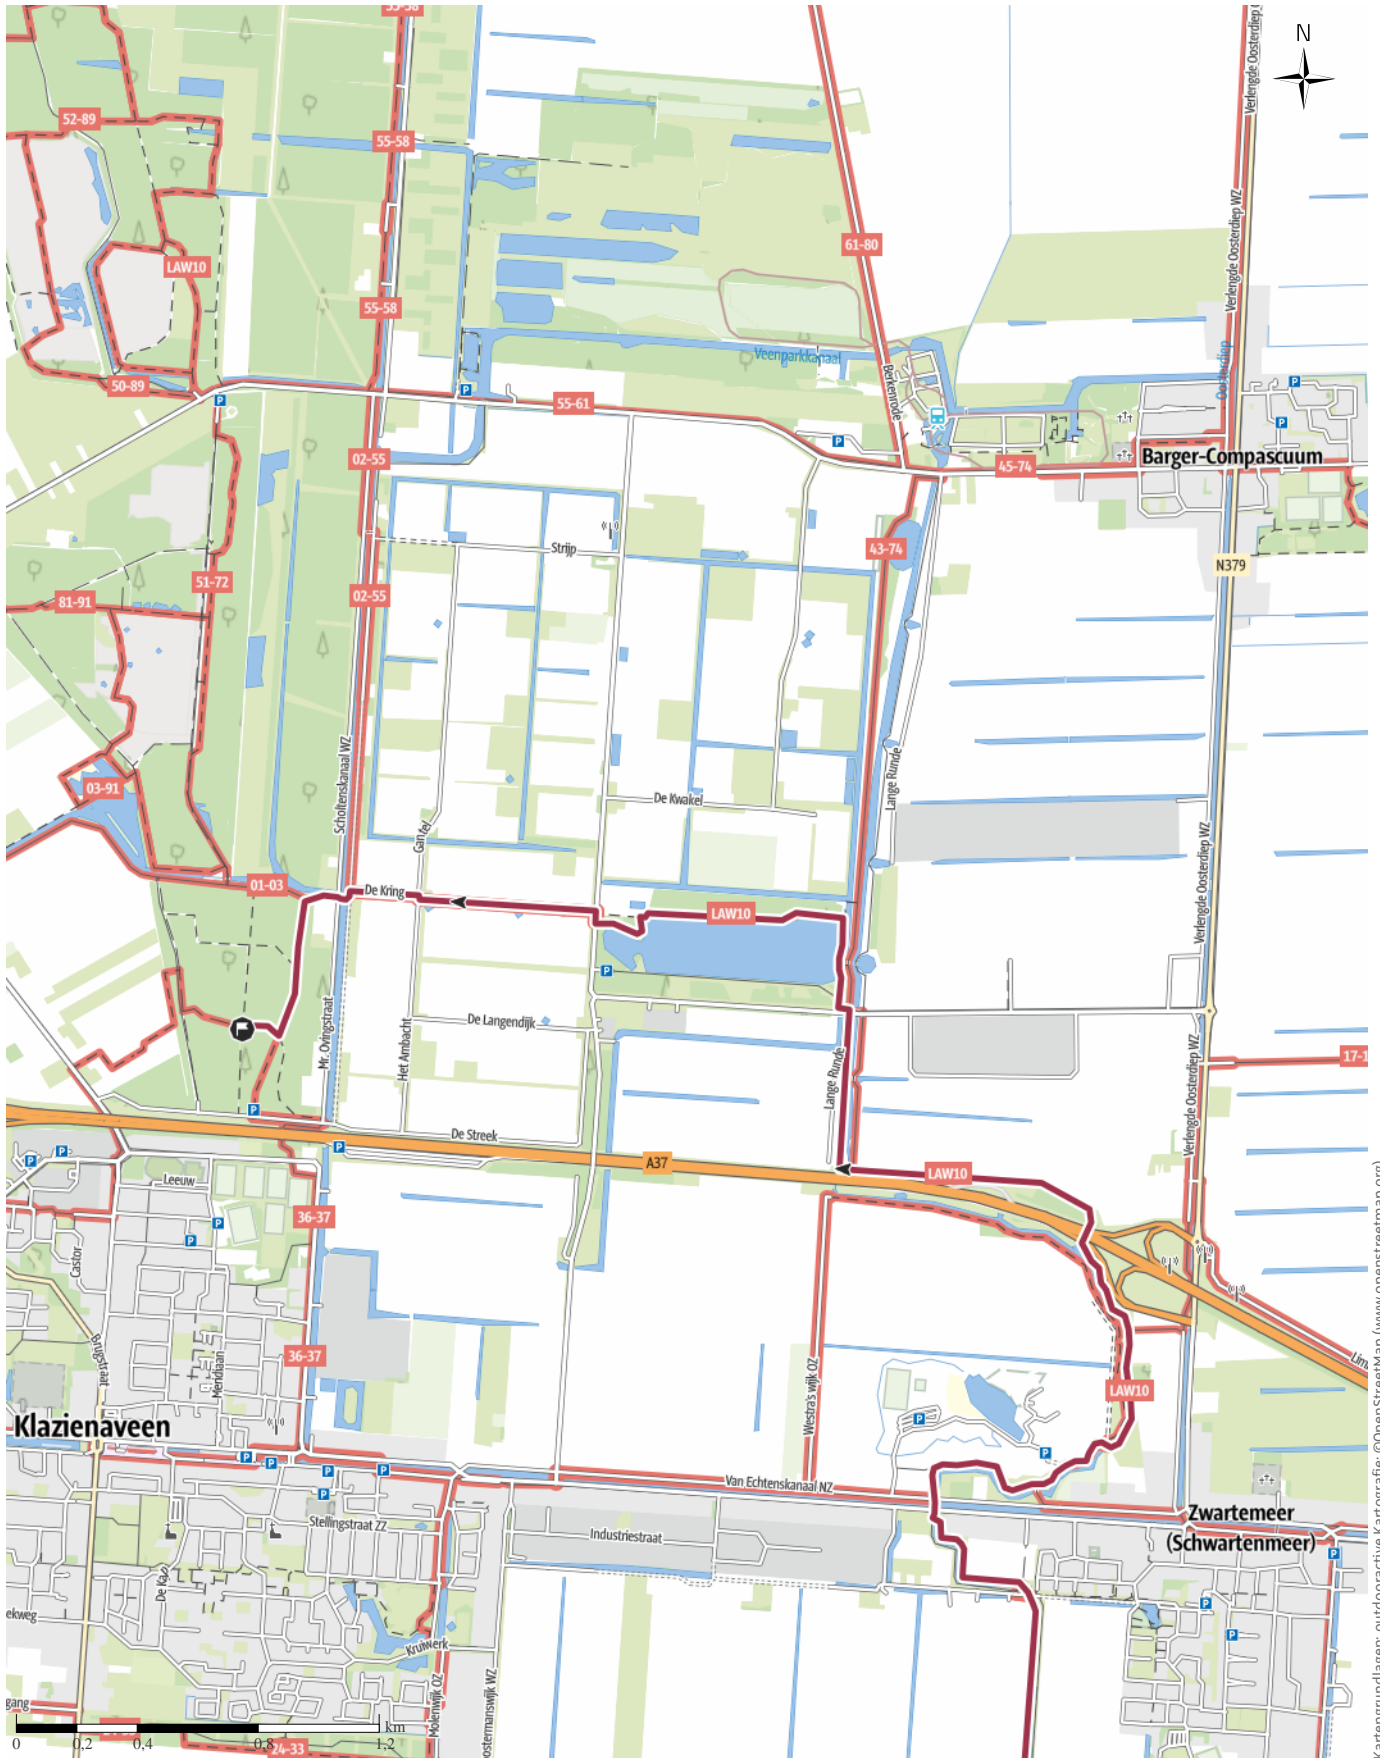

etappe 12 abzw. weiteveen-abzw. klazienaveen huenenweg

etappe 12 abzw. weiteveen abzw. klazienaveen ...

← 28,4 km | ⌚ 6:50 h | ▲ 15 m | ▼ 13 m | Schwierigkeit -

Kartengrundlagen: outdooractive Kartografie; ©OpenStreetMap (www.openstreetmap.org)

etappe 12 abzw. weiteveen abzw. klazienaveen ...

↔ 28,4 km

🕒 6:50 h

▲ 15 m

▼ 13 m

Schwierigkeit -

Kartengrundlagen: outdooractive Kartografie; ©OpenStreetMap (www.openstreetmap.org)

etappe 12 abzw. weiteveen abzw. klazienaveen ...

Wegart

— Länge 28,4 km

Höhenprofil

Tourdaten

Wanderung

Strecke ↔ 28,4 km

Dauer ⌚ 6:50 h

Aufstieg ▲ 15 m

Abstieg ▼ 13 m

Höhenlage

Anna Schulte

Aktualisierung: 13.10.2021

Wegpunkte

📍 Etappe 12 Abzw. Weiteveen - Abzw. Klazienaveen

📍 Etappe 13 Abzw. Klazienaveen - Emmen

Tour zum Mitnehmen für iPhone und Android