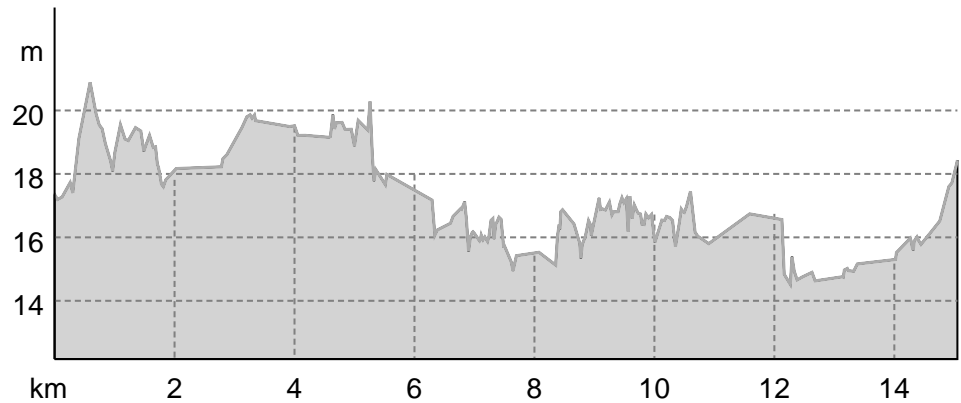

etappe 12 abzw. weiteveen-abzw. klazienaveen huenenweg

etappe 12 abzw. weiteveen abzw. klazienaveen ...

← 28,4 km | ⌚ 6:50 h | ▲ 15 m | ▼ 13 m | Schwierigkeit -

Kartengrundlagen: outdooractive Kartografie; ©OpenStreetMap (www.openstreetmap.org)

etappe 12 abzw. weiteveen abzw. klazienaveen ...

↔ 28,4 km

🕒 6:50 h

▲ 15 m

▼ 13 m

Schwierigkeit -

Kartengrundlagen: outdooractive Kartografie; ©OpenStreetMap (www.openstreetmap.org)

etappe 12 abzw. weiteveen abzw. klazienaveen ...

Wegart

— Länge 28,4 km

Höhenprofil

Tourdaten

Wanderung

Strecke ↔ 28,4 km

Dauer ⌚ 6:50 h

Aufstieg ▲ 15 m

Abstieg ▼ 13 m

Höhenlage

Anna Schulte

Aktualisierung: 13.10.2021

Wegpunkte

📍 Etappe 12 Abzw. Weiteveen - Abzw. Klazienaveen

📍 Etappe 13 Abzw. Klazienaveen - Emmen

Tour zum Mitnehmen für iPhone und Android