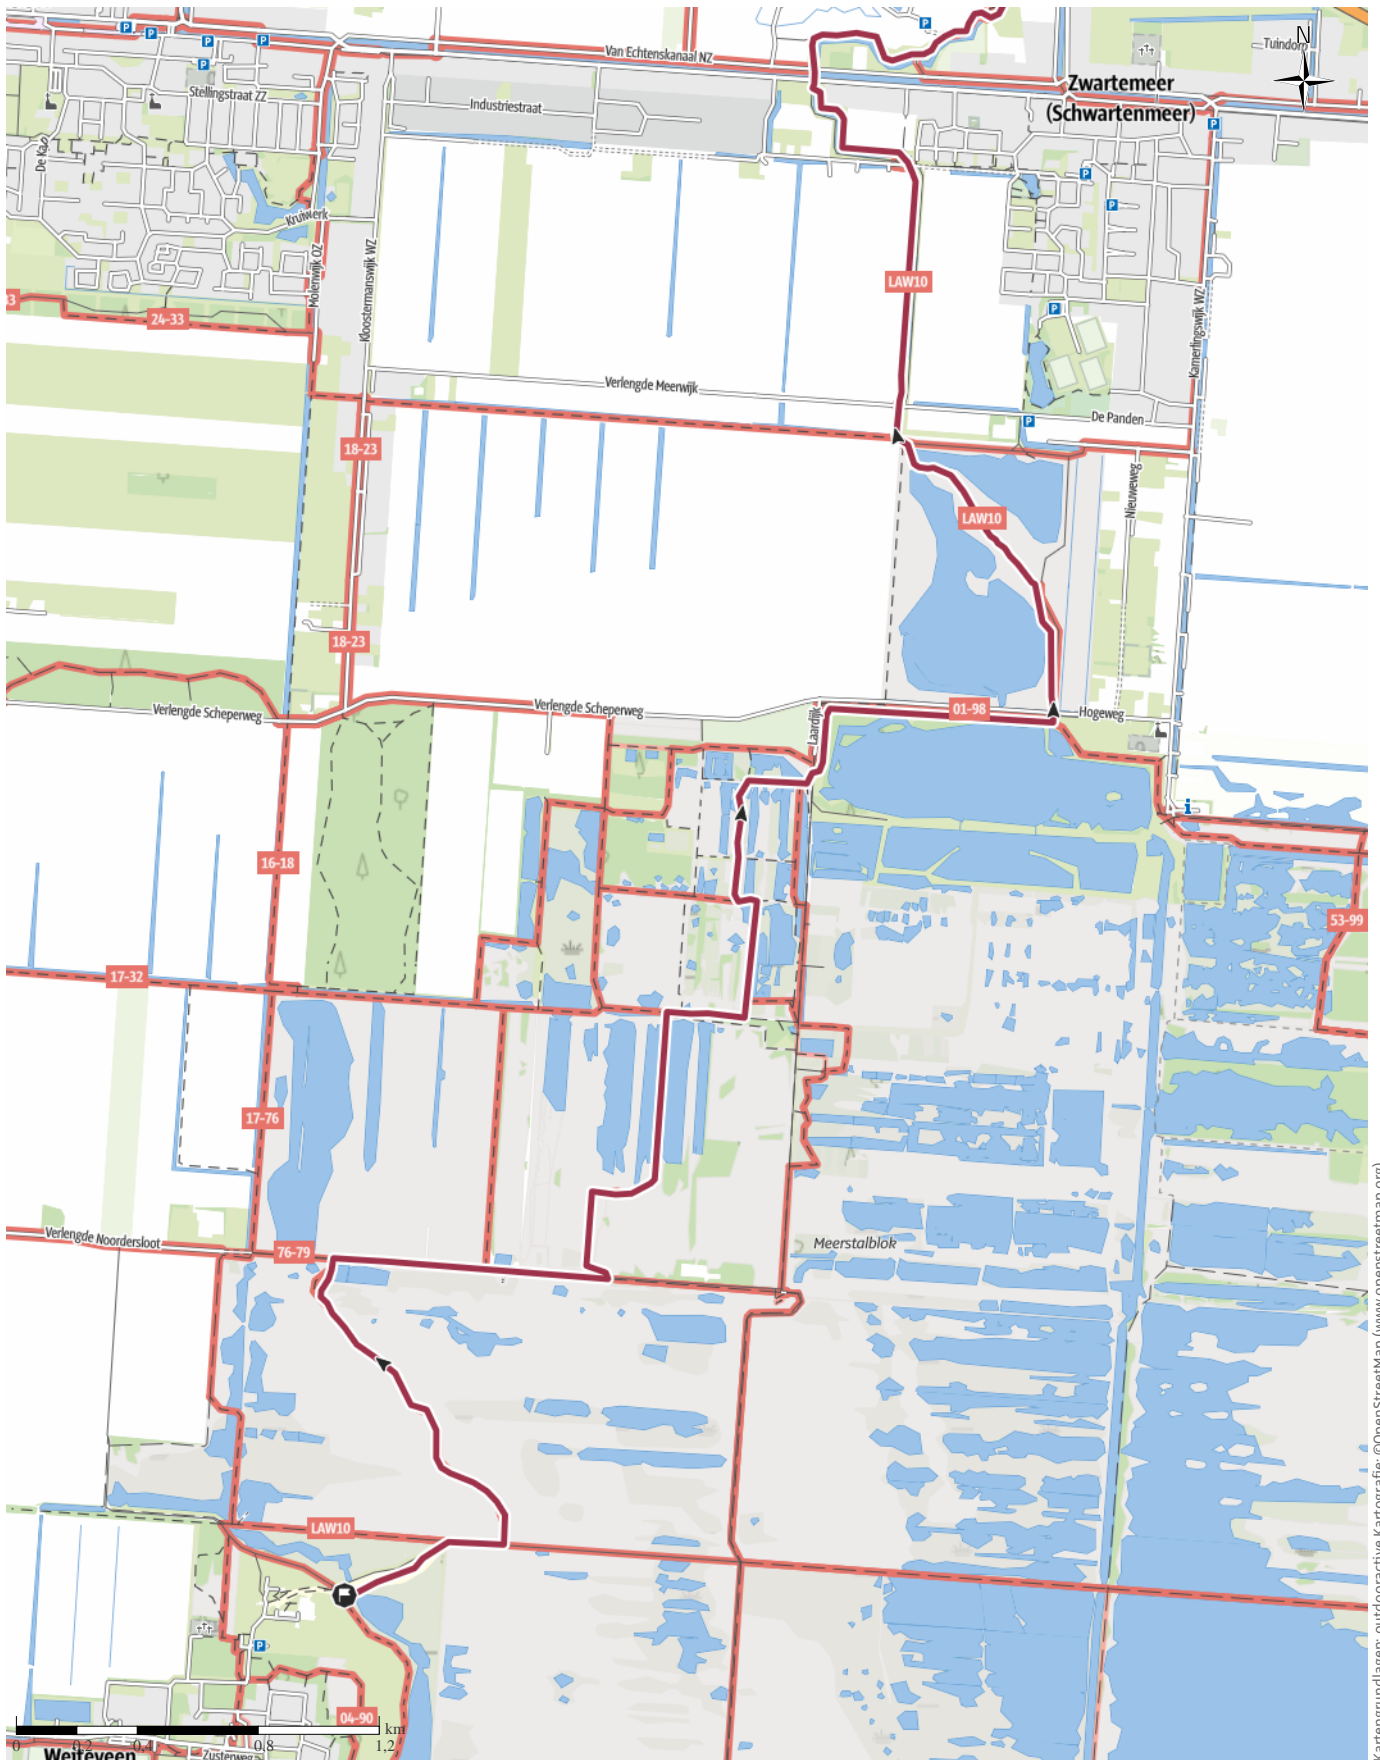

etappe 12 abzw. weiteveen-abzw. klazienaveen huenenweg

etappe 12 abzw. weiteveen abzw. klazienaveen ...

← 28,4 km | ⌚ 6:50 h | ▲ 15 m | ▼ 13 m | Schwierigkeit -

Kartengrundlagen: outdooractive Kartografie; ©OpenStreetMap (www.openstreetmap.org)

etappe 12 abzw. weiteveen abzw. klazienaveen ...

↔ 28,4 km

🕒 6:50 h

▲ 15 m

▼ 13 m

Schwierigkeit -

Kartengrundlagen: outdooractive Kartografie; ©OpenStreetMap (www.openstreetmap.org)

etappe 12 abzw. weiteveen abzw. klazienaveen ...

Wegart

— Länge 28,4 km

Höhenprofil

Tourdaten

Wanderung

Strecke ↔ 28,4 km

Dauer ⌚ 6:50 h

Aufstieg ▲ 15 m

Abstieg ▼ 13 m

Höhenlage

Anna Schulte

Aktualisierung: 13.10.2021

Wegpunkte

📍 Etappe 12 Abzw. Weiteveen - Abzw. Klazienaveen

📍 Etappe 13 Abzw. Klazienaveen - Emmen

Tour zum Mitnehmen für iPhone und Android