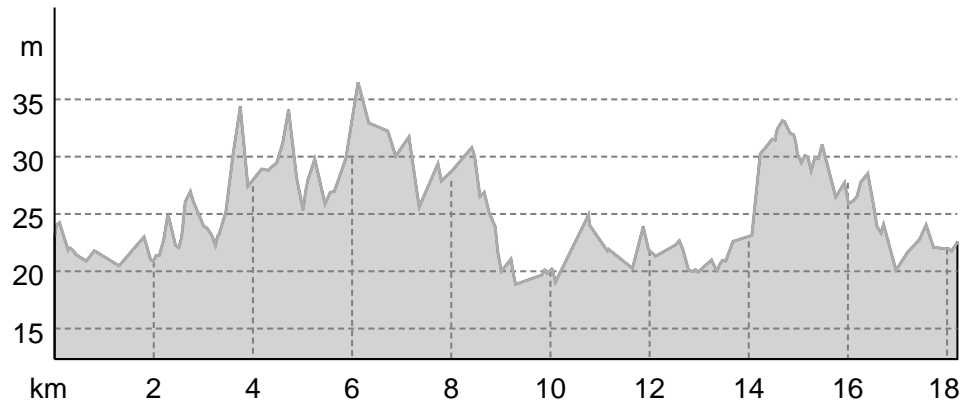

etappe 14 emmen-exloo huenenweg

↔ 33,2 km | ⌚ 8:05 h | ⚡ 60 m | 🏔️ 63 m | Schwierigkeit -

Kartengrundlagen: outdooractive Kartografie; ©OpenStreetMap (www.openstreetmap.org)

etappe 14 emmen-exloo huenenweg

↔ 33,2 km | ⌚ 8:05 h | ▲ 60 m | ▼ 63 m | Schwierigkeit -

Kartengrundlagen: outdooractive Kartografie; ©OpenStreetMap (www.openstreetmap.org)

etappe 14 emmen-exloo huenenweg

← 33,2 km

🕒 8:05 h

▲ 60 m

▼ 63 m

Schwierigkeit -

Kartengrundlagen: outdooractive Kartografie; ©OpenStreetMap (www.openstreetmap.org)

etappe 14 emmen-exloo huenenweg

Wegart

Länge 33,2 km

Höhenprofil

Tourdaten

Wanderung

Strecke 33,2 km

Dauer 8:05 h

Aufstieg 60 m

Abstieg 63 m

Höhenlage

Anna Schulte

Aktualisierung: 13.10.2021

Wegpunkte

Etappe 14 Emmen - Exloo