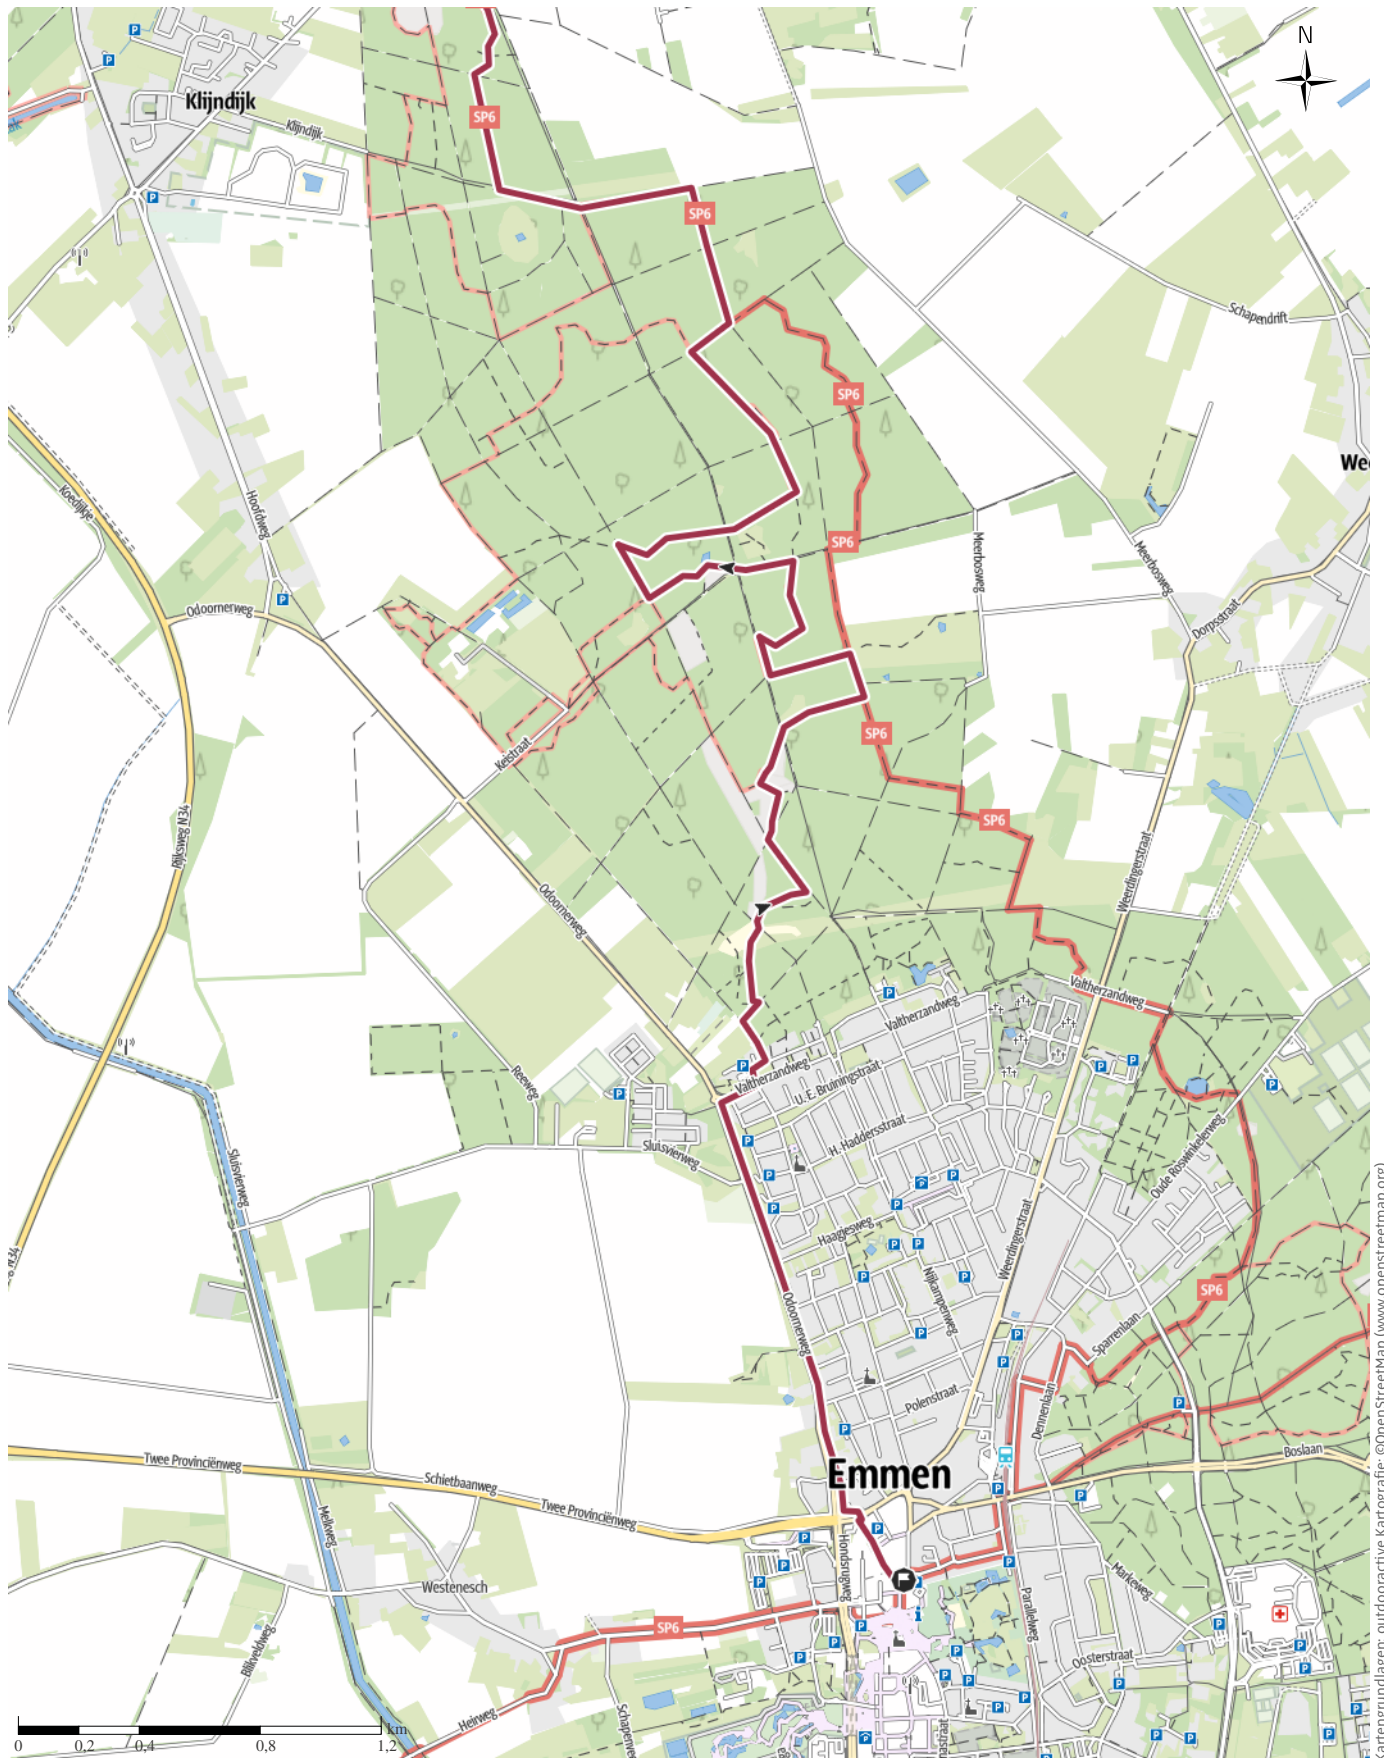

etappe 14 emmen-exloo huenenweg

↔ 33,2 km | ⌚ 8:05 h | ⚡ 60 m | 🏔️ 63 m | Schwierigkeit -

Kartengrundlagen: outdooractive Kartografie; ©OpenStreetMap (www.openstreetmap.org)

etappe 14 emmen-exloo huenenweg

↔ 33,2 km | ⌚ 8:05 h | ▲ 60 m | ▼ 63 m | Schwierigkeit -

Kartengrundlagen: outdooractive Kartografie; ©OpenStreetMap (www.openstreetmap.org)

etappe 14 emmen-exloo huenenweg

← 33,2 km

🕒 8:05 h

▲ 60 m

▼ 63 m

Schwierigkeit -

Kartengrundlagen: outdooractive Kartografie; ©OpenStreetMap (www.openstreetmap.org)

etappe 14 emmen-exloo huenenweg

Wegart

Länge 33,2 km

Höhenprofil

Tourdaten

Wanderung

Strecke 33,2 km

Dauer 8:05 h

Aufstieg 60 m

Abstieg 63 m

Höhenlage

Anna Schulte

Aktualisierung: 13.10.2021

Wegpunkte

Etappe 14 Emmen - Exloo