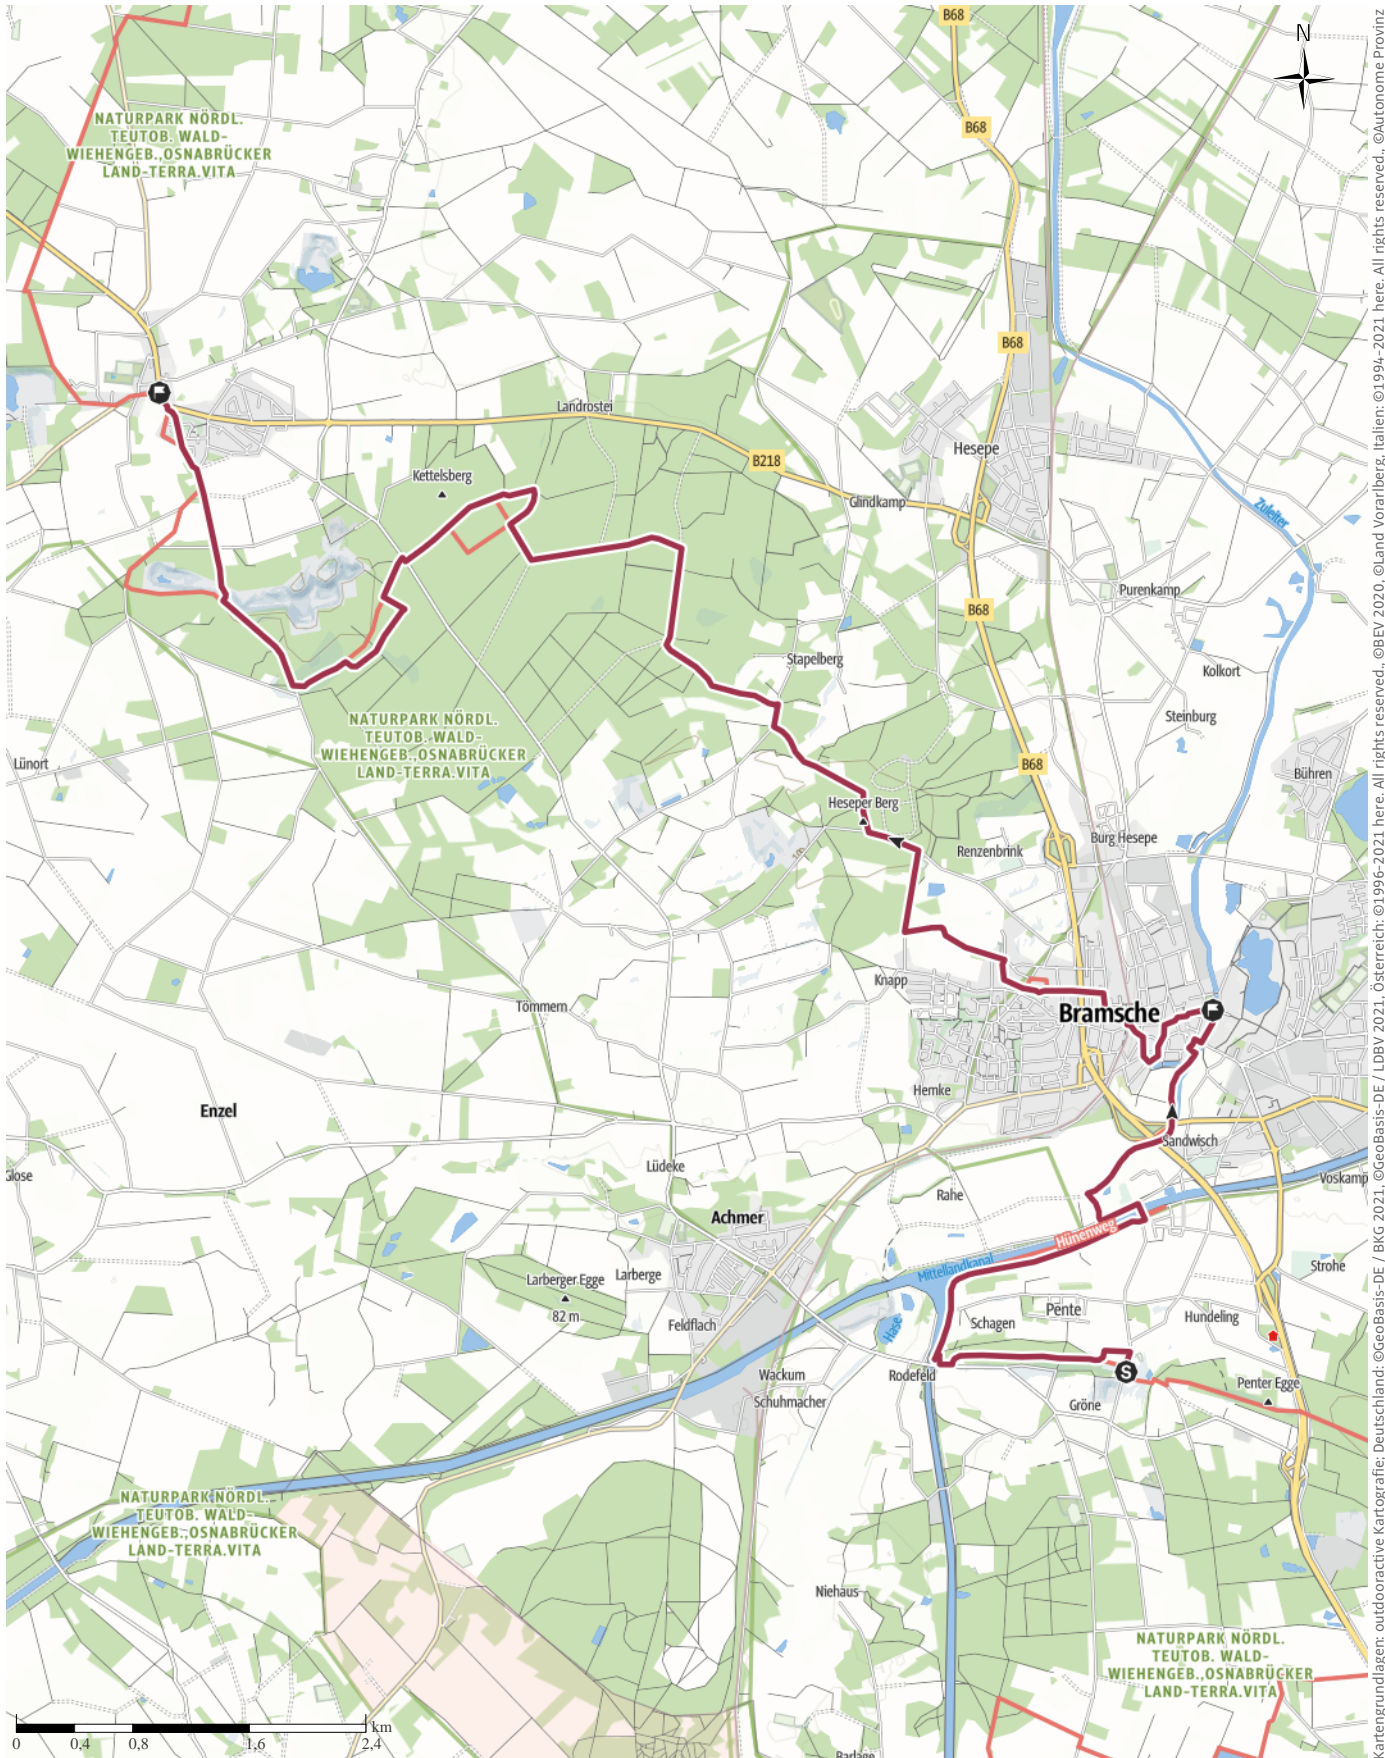

etappe 3 bramsche-ueffeln-huenenweg

← 19,5 km ⌚ 4:55 h ▲ 114 m ▼ 122 m Schwierigkeit -

Kartengrundlagen: outdooractive Kartografie; Deutschland: ©GeoBasis-DE / BKG 2021, ©GeoBasis-DE / LDBV 2021, Österreich: ©1996-2021 here, All rights reserved, ©BBEV 2020, ©Land Vorarlberg, Italien: ©1994-2021 here, All rights reserved, ©Autonome Provinz Bozen – Südtirol – Abteilung Natur, Landschaft und Raumentwicklung, © Cartago S.R.L. Kartengrundlagen: outdooractive Kartografie; ©OpenStreetMap (www.openstreetmap.org)

etappe 3 bramsche-ueffeln-huenenweg

Wegart

— Länge 19,5 km

Höhenprofil

Tourdaten

Wanderung

Strecke ↔ 19,5 km

Dauer ⌚ 4:55 h

Aufstieg ▲ 114 m

Abstieg ▼ 122 m

Anna Schulte

Aktualisierung: 12.10.2021

Wegpunkte

📍 Etappe 3 Bramsche - Ueffeln

📍 Etappe 4 Ueffeln - Ankum

Tour zum Mitnehmen für iPhone und Android

QR-Code scannen und diese Tour offline speichern, mit Freunden teilen und mehr.

Webseite

<https://out.ac/ISnOXn>