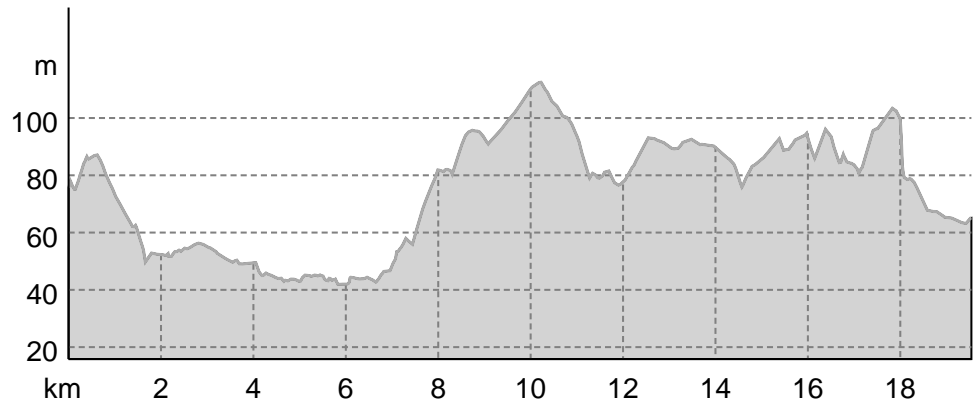

etappe 3 bramsche-ueffeln-huenenweg

← 19,5 km ⌚ 4:55 h ▲ 114 m ▼ 122 m Schwierigkeit -

Kartengrundlagen: outdooractive Kartografie; Deutschland: ©GeoBasis-DE / BKG 2021, ©GeoBasis-DE / LDBV 2021, Österreich: ©1996-2021 here, All rights reserved, ©BBEV 2020, ©Land Vorarlberg, Italien: ©1994-2021 here, All rights reserved, ©Autonome Provinz Bozen – Südtirol – Abteilung Natur, Landschaft und Raumentwicklung, © Cartago S.R.L. Kartengrundlagen: outdooractive Kartografie; ©OpenStreetMap (www.openstreetmap.org)

etappe 3 bramsche-ueffeln-huenenweg

Wegart

— Länge 19,5 km

Höhenprofil

Tourdaten

Wanderung

Strecke ↔ 19,5 km

Dauer ⌚ 4:55 h

Aufstieg ▲ 114 m

Abstieg ▼ 122 m

Anna Schulte

Aktualisierung: 12.10.2021

Wegpunkte

📍 Etappe 3 Bramsche - Ueffeln

📍 Etappe 4 Ueffeln - Ankum

Tour zum Mitnehmen für iPhone und Android