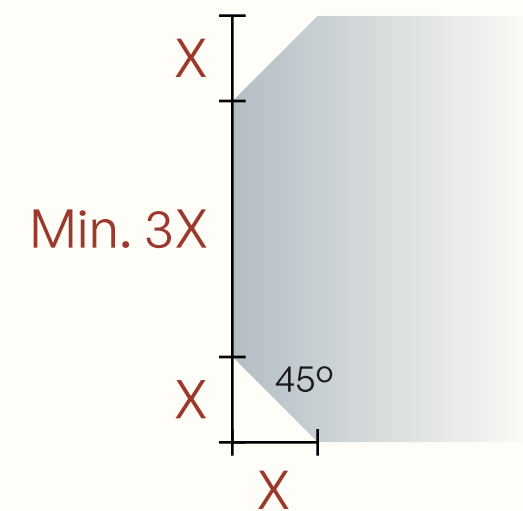

Størrelsen på avskjæringen er variabel og må vurderes spesifikt for hver anvendelse. Anbefalt minimumsavstand mellom hjørnene er 3x, hvor høyden på hjørnet er x.

Ankomst	Avreise
01 Mars	03 Mars
2 gjester	
Alle rom	
Bestill overnatting	