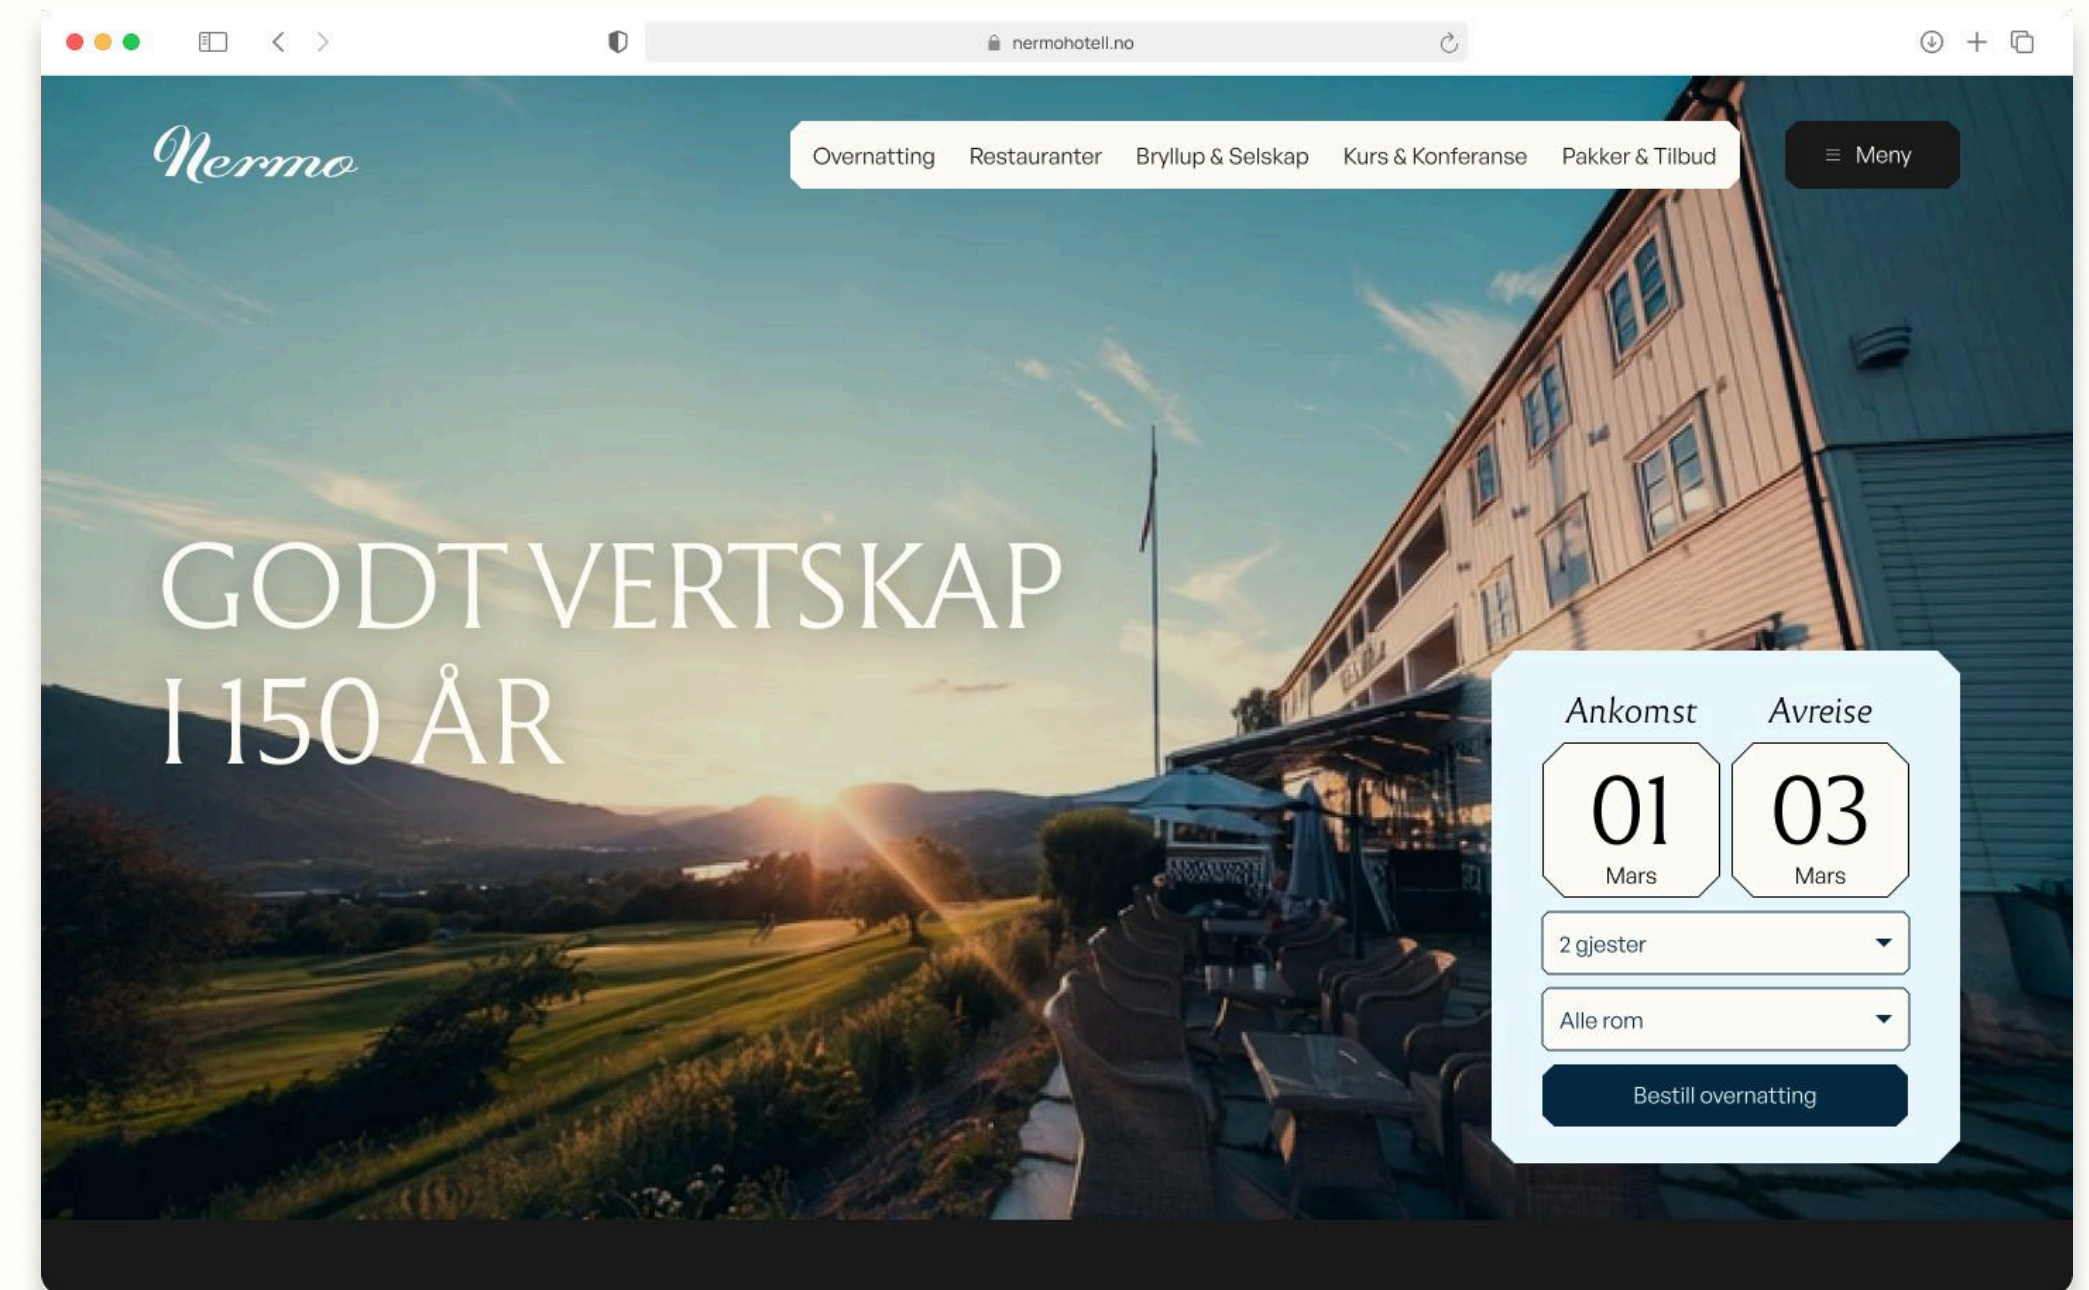

Neramo

Designeksempler

Nettside