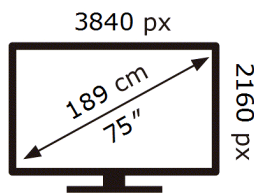

SAMSUNG

QE75Q60DAU

84 kWh/1000h

ABCDEF **G**

204 kWh/1000h

2019/2013

ENERG

SAMSUNG