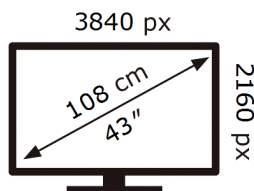

SAMSUNG

QE43Q60CAU

51 kWh/1000h

ABCDEF **G**

102 kWh/1000h

ENERG

SAMSUNG

QE43Q60CAU