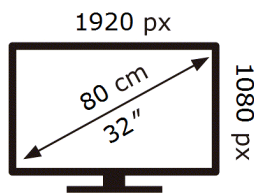

SAMSUNG

S32DG302EU

26 kWh/1000h

ABCDEF **G**

35 kWh/1000h

2019/2013

ENERG

SAMSUNG