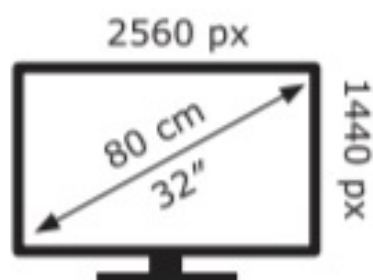

# ENERG

MSI

Optix AG321CQR

**40** kWh/1000h

ABCDEF **G**

**HDR**

**51** kWh/1000h

2019/2013