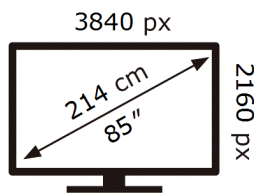

SAMSUNG

QE85LS03BGU

**168** kWh/1000h

ABCDEF **G**

**346** kWh/1000h

2019/2013

**ENERG**

**SAMSUNG**