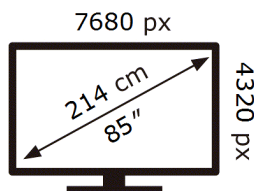

SAMSUNG

QE85QN900DT

**164** kWh/1000h

ABCDEF **G**

**438** kWh/1000h

2019/2013

**ENERG**

**SAMSUNG**