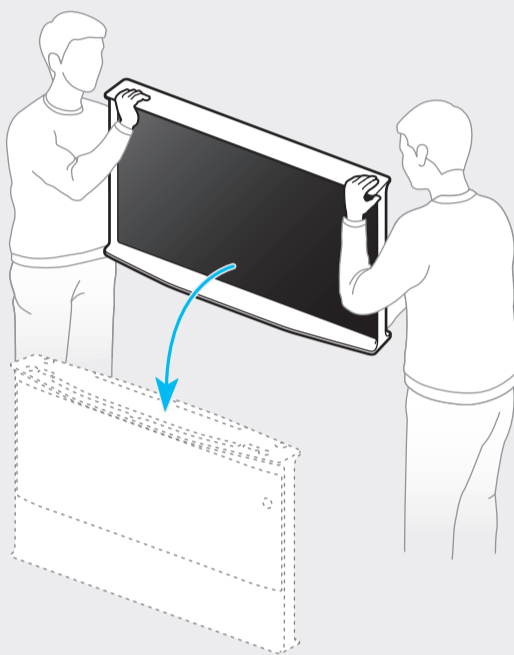

USB	USB-C
		OPTICAL	
		ARC	HDMI (eARC)
			HDMI
			ANT

1

2

3

4