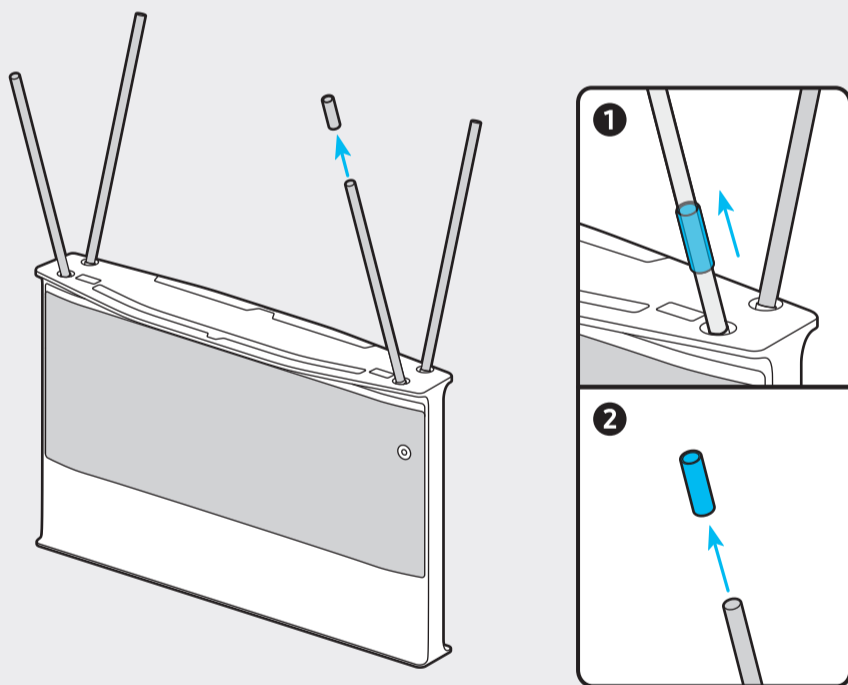

USB	USB-C
		OPTICAL	
		ARC	HDMI (eARC)
			HDMI
			ANT

1

2

3

4