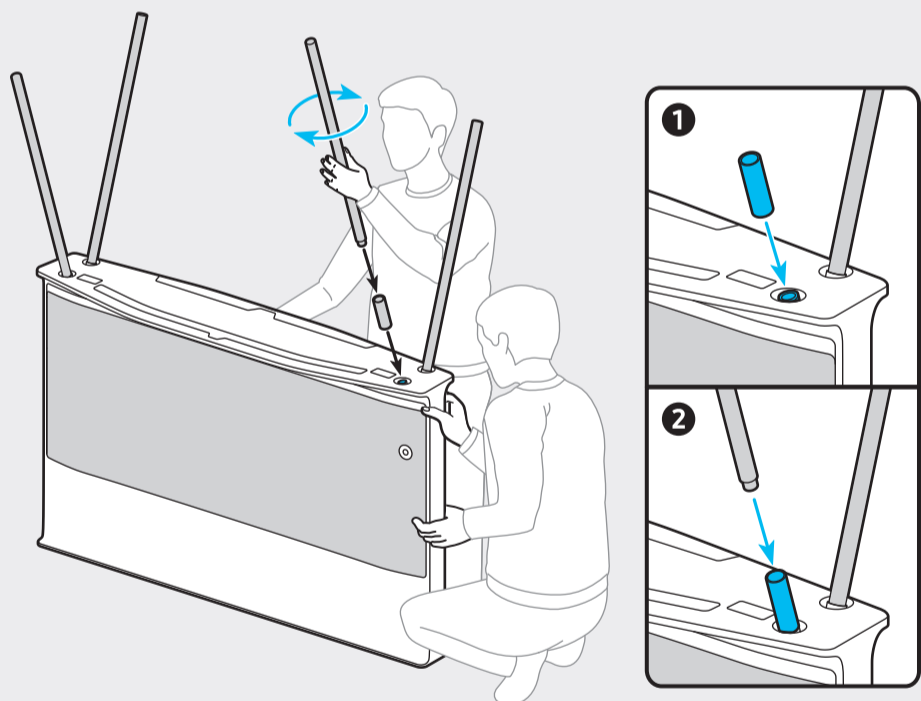

USB	USB-C
		OPTICAL	
		ARC	HDMI (eARC)
			HDMI
			ANT

1

2

3

4