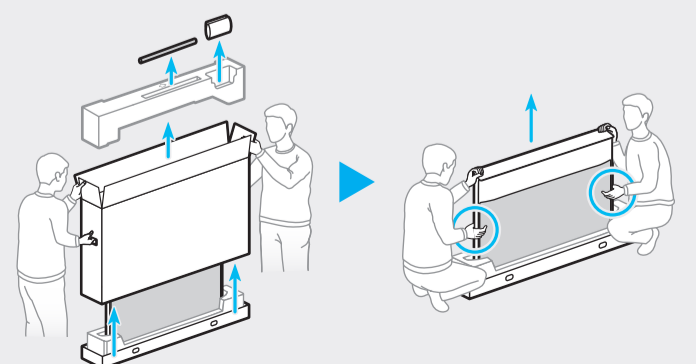

SAMSUNG

QUICK SETUP GUIDE
 GUIDE D'INSTALLATION RAPIDE
 GUÍA RÁPIDA DE CONFIGURACIÓN
 GUIA RÁPIDO DE INSTALAÇÃO
 KURZANLEITUNG ZUR KONFIGURATION
 GUIDA DI INSTALLAZIONE RAPIDA

43"

50"
-
65"

		USB	USB-C
		OPTICAL	
		ARC	HDMI (eARC)
			HDMI
			ANT