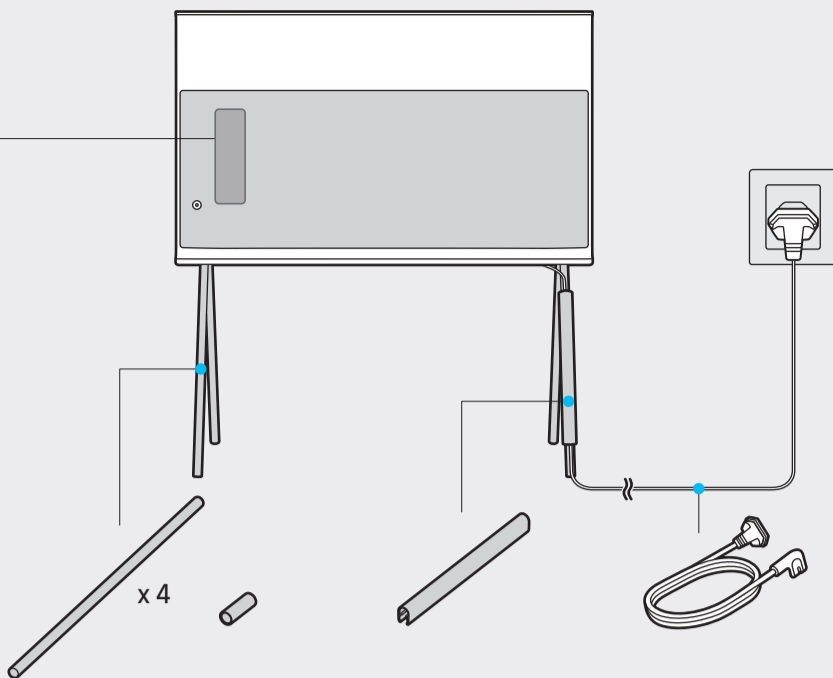

SAMSUNG

QUICK SETUP GUIDE
 GUIDE D'INSTALLATION RAPIDE
 GUÍA RÁPIDA DE CONFIGURACIÓN
 GUIA RÁPIDO DE INSTALAÇÃO
 KURZANLEITUNG ZUR KONFIGURATION
 GUIDA DI INSTALLAZIONE RAPIDA

43"

50"
-
65"

		USB	USB-C
		OPTICAL	
		ARC	HDMI (eARC)
			HDMI
			ANT