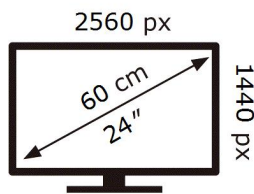

**ENERG**

**SAMSUNG**

S24D600UAA

**21** kWh/1000h

ABCDEF **G**

**31** kWh/1000h

2019/2013