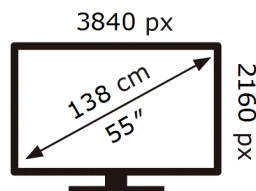

SAMSUNG

QE55Q80DAT

**77** kWh/1000h

ABCDEF **G**

**224** kWh/1000h

2019/2013

**ENERG**

**SAMSUNG**