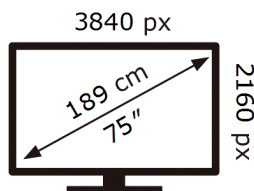

SAMSUNG

QE75LST7TGU

**135** kWh/1000h

ABCDEF **G**

**149** kWh/1000h

2019/2013

**ENERG** ⚡

**SAMSUNG**