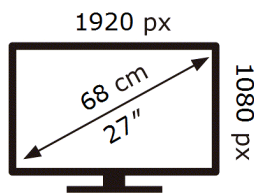

SAMSUNG

S27DG302EU

20 kWh/1000h

ABCDE **F** G

22 kWh/1000h

2019/2013

ENERG

SAMSUNG