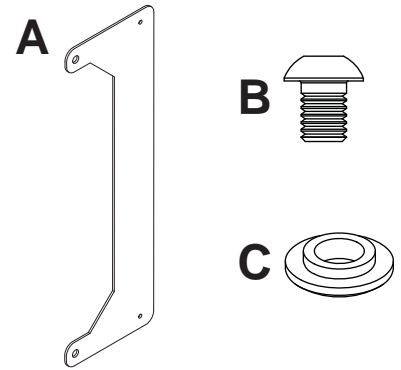

## Installation and Assembly: VESA 600 x 400 Adapter Brackets for DS-VW755S Video Wall Mounts

**Models: ACC-V600800**

ENG	Parts (Before beginning, make sure you have all parts shown below).
ESP	Piezas (antes de iniciar, asegúrese de tener todas las piezas siguientes).
FRN	Pièces (avant de commencer, assurez-vous d'avoir toutes les pièces illustrées ci-dessous).
DEU	Teile (Achten Sie vor Beginn der Arbeiten darauf, dass alle unten abgebildeten Teile vorhanden sind).
NEL	Onderdelen (hoort u zich ervan te overtuigen dat u alle onderdelen hebt, die hieronder te zien zijn).
ITL	Parti (prima di iniziare, accertarsi di disporre tutte le parti sotto indicate).
ČES	Díly (předtím, než začnete, připravte si všechny díly zobrazené níže).
SLK	Diely (predtým, ako začnete, pripravte si všetky diely zobrazené nižšie).
POR	Peças (antes de iniciar, certifique-se de que tem todas as peças apresentadas em baixo).
TÜR	Parçalar (Başlamadan önce, aşağıda gösterilen bütün parçaların elinizde olduğundan emin olun).

### Parts List

Description	Qty	Part #
A VESA extender adapter bracket	2	146-T1187
B M6 x 8 mm socket pin screw	4	520-1255
C 1/4" washer	4	590-2233