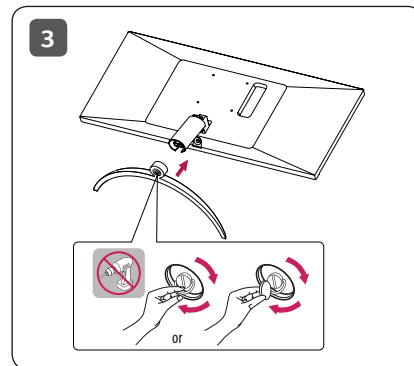

繁體中文

您可以從 LGE 網站 下載手冊。

العربية يُمكنك تنزيل الأدلة من موقع LGE الإلكتروني.

29WP500

34WP500

34WP550

English

- Using a DVI to HDMI / DP (DisplayPort) to HDMI cable may cause compatibility issues.
- Make sure to use the supplied cable. Otherwise, this may cause the device to malfunction.