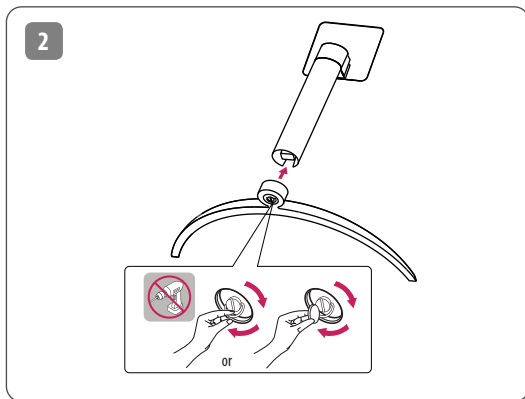

繁體中文

您可以從 LGE 網站 下載手冊。

العربية يُمكنك تنزيل الأدلة من موقع LGE الإلكتروني.

29WP500

34WP500

34WP550

English

- Using a DVI to HDMI / DP (DisplayPort) to HDMI cable may cause compatibility issues.
- Make sure to use the supplied cable. Otherwise, this may cause the device to malfunction.