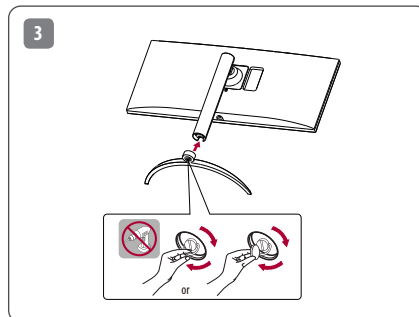

繁體中文

您可以從 LGE 網站 下載手冊。

العربية يُمكنك تنزيل الأدلة من موقع LGE الإلكتروني.

29WP500

34WP500

34WP550

English

- Using a DVI to HDMI / DP (DisplayPort) to HDMI cable may cause compatibility issues.
- Make sure to use the supplied cable. Otherwise, this may cause the device to malfunction.