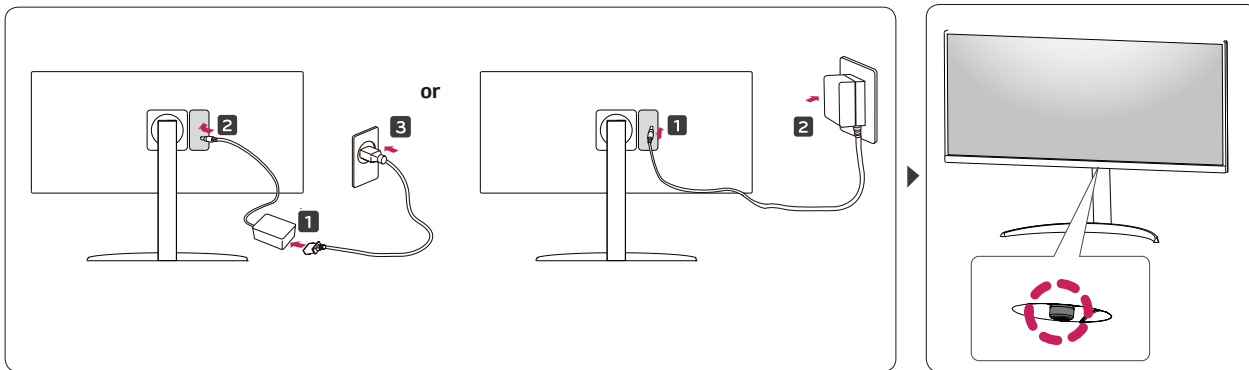

34WP550

TAIWAN ONLY

限用物質含有情況標示聲明書

設備名稱：LED 顯示器，型號（型式）：

單元	限用物質及其化學符號					
	鉛 (Pb)	汞 (Hg)	鎘 (Cd)	六價鉻 (Cr⁺⁶)	多溴聯苯 (PBB)	多溴二苯醚 (PBDE)
電路板	-	○	○	○	○	○
外殼	○	○	○	○	○	○
金屬支架	-	○	○	○	○	○
玻璃面板	-	○	○	○	○	○
配件(例：電源供應器、線纜)	-	○	○	○	○	○

備考1. “○” 係指該項限用物質之百分比含量未超出百分比含量基準值。

備考2. “-” 係指該項限用物質為排除項目。