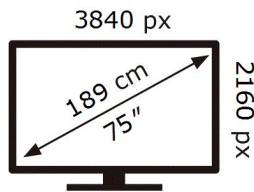

UE75DU8000K

**137** kWh/1000h

ABCDEF **G**

**227** kWh/1000h

2019/2013