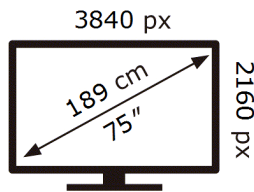

SAMSUNG

UE75DU8000K

**137** kWh/1000h

ABCDEF **G**

**227** kWh/1000h

2019/2013

**ENERG** 

**SAMSUNG**