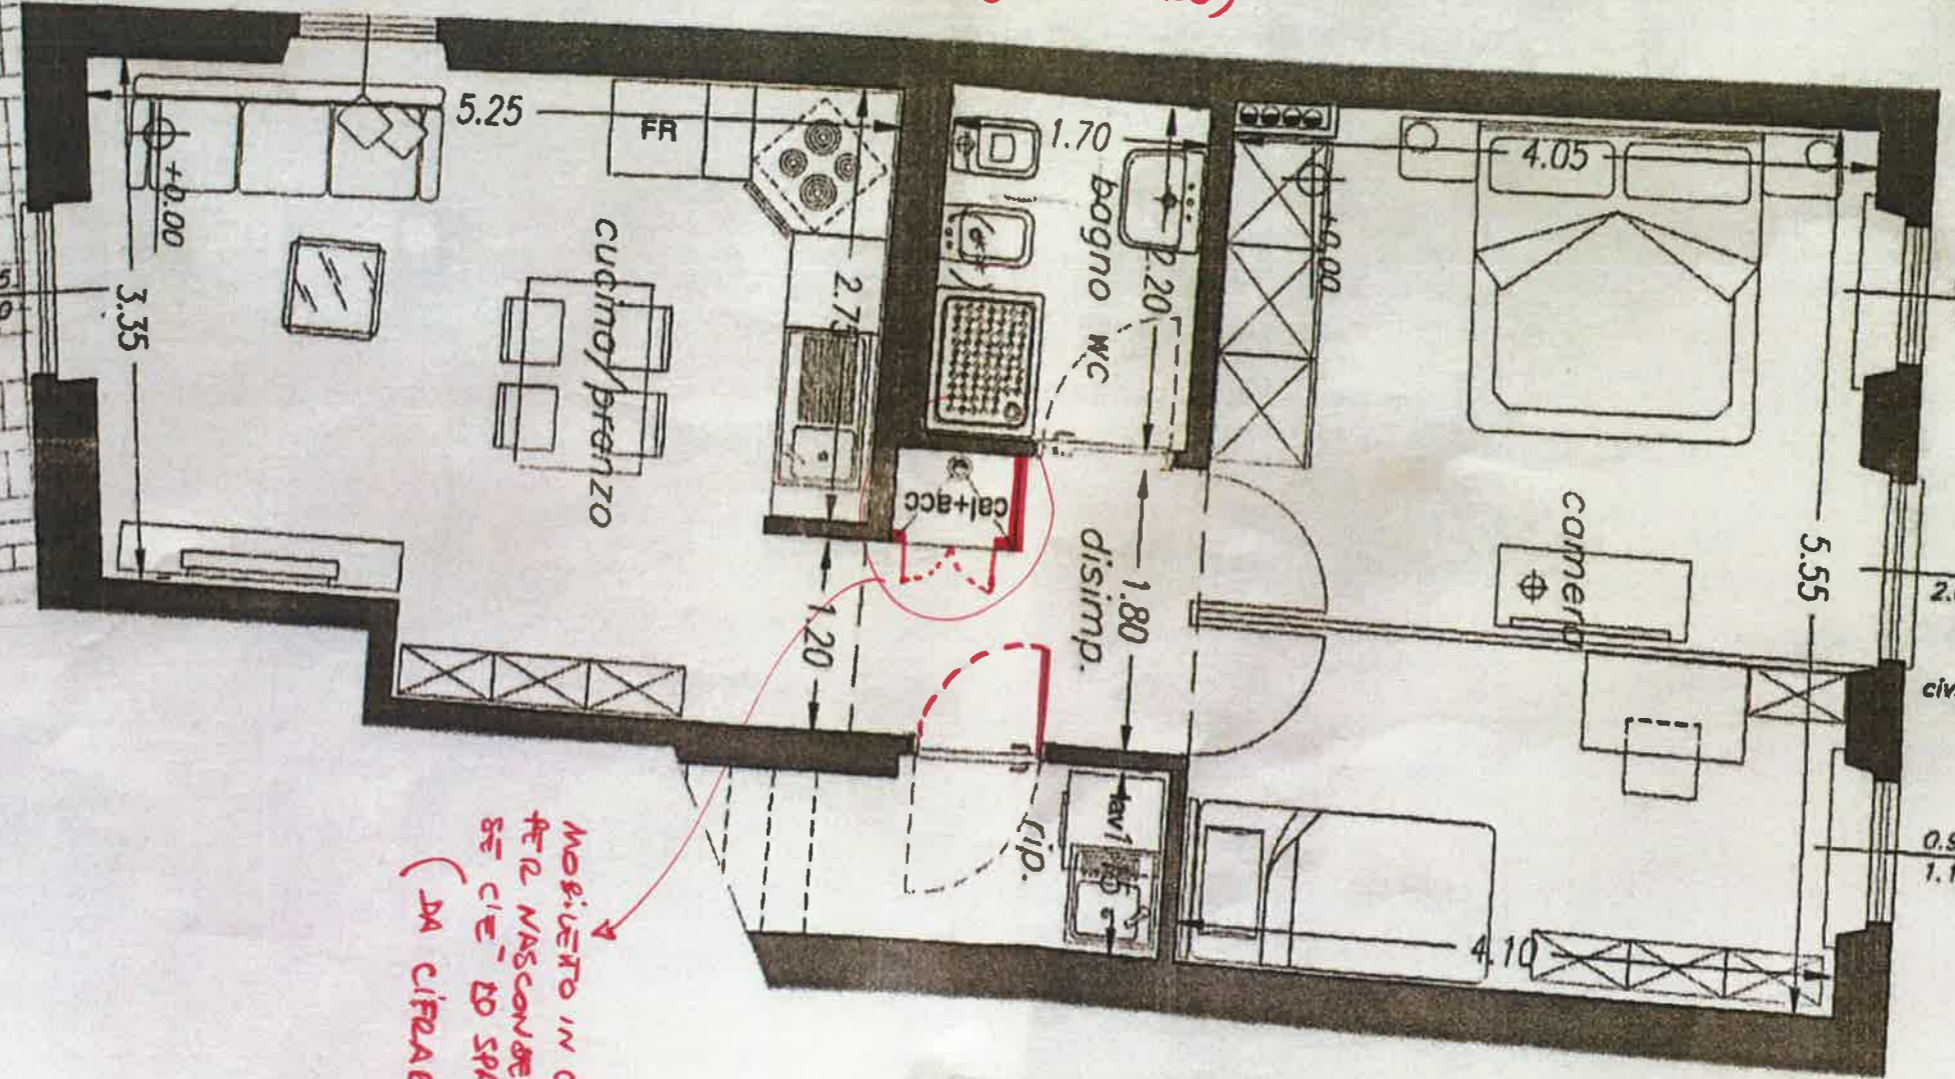

PIANTO Doccia (DA CANTINATO)
140x80

BALZO DEL PAVIMENTO
ALLO STESSO LIVELLO
DEL PIANO Doccia

PORTA SCORREVOLE
(DA CANTINATO)

Resede esclusivo
Mq=18

3

MUR IN CARTONGESSO
PER NASCONDERE CALDAIA
SE C'E' LO SPAZIO
(DA CANTINATO)