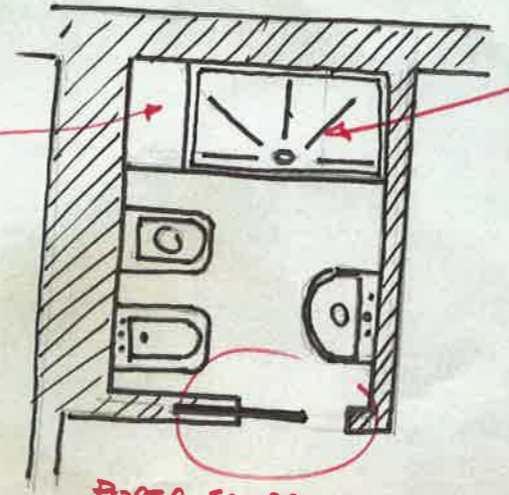

PIANTO Doccia (DA CANTINATO)
140x80

BALZO DEL PAVIMENTO
ALLO STESSO LIVELLO
DEL PIANO Doccia

PORTA SCORREVOLE
(DA CANTINATO)

Resede esclusivo
Mq=18

3

MUR IN CARTONGESSO
PER NASCONDERE CALDAIA
SE C'E' LO SPAZIO
(DA CANTINATO)