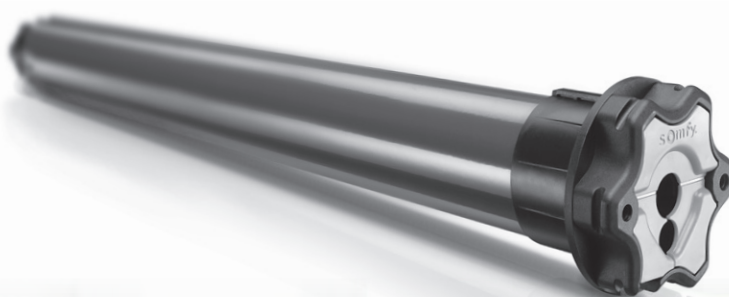

# Ontdek de RS100 io motor

De fluisterstille motor van Somfy

Vraag  
de Somfy  
RS100 io  
motor voor  
al uw  
rolluiken