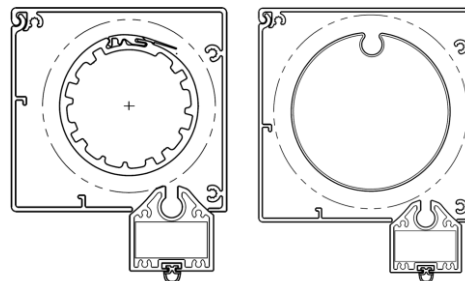

KAST

85 mm

voor een raam **van 6 m breed**
en tot 2,30 m hoog !

100 mm

voor een raam **van 7 m breed**
en tot 4 m hoog !

GELEIDER

DUNNE GELEIDER

Geen zichtbare schroeven
22 mm

BREDE GELEIDER

Plaatsing op de dag
42 mm

BEDIENINGEN

MOTORISERING M-SOFT 2 somfy.

- Radio autonoom SOMFY
- Radiogestuurd IO SOMFY
- Radiogestuurd RTS SOMFY
- Radiogestuurd M-SOFT² SOPROFEN
- Bedraad SOMFY
- Bedraad M-SOFT² SOPROFEN

* Volgens de voorwaarden die zijn gespecificeerd in het SOPROFEN garantieboekje