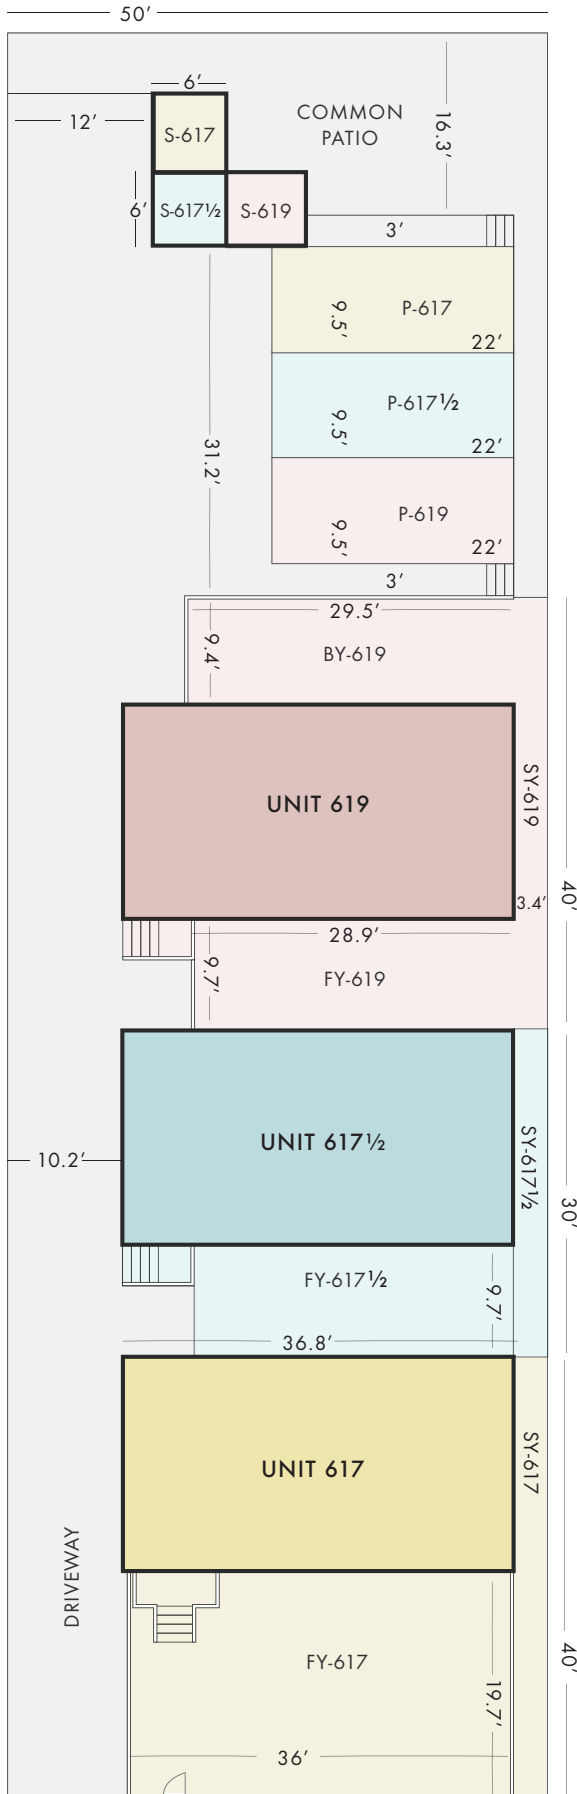

617-619 MICHELTORENA ST LOS ANGELES, CA 90026

- 619** LIVING AREA: 744 SQ FT
- 617 1/2** LIVING AREA: 744 SQ FT
- 617** LIVING AREA: 744 SQ FT